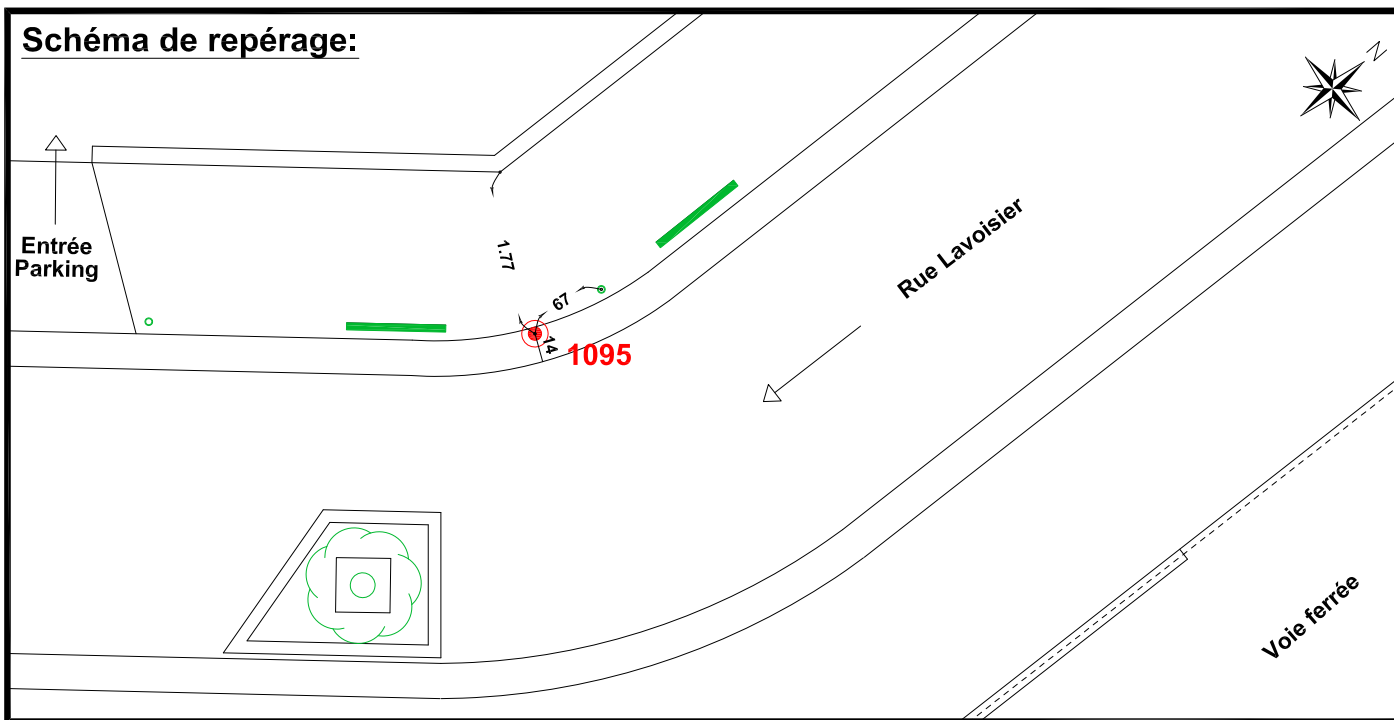

Localisation :

Rue Lavoisier

En face du N°6 et de la voie ferrée

Schéma de repérage:

Coordonnées:

Matricule	X	Y	Z
1095	1643897,160	8187618,709	67,807

Planimétrie : Système RGF93 CC49

Altimétrie : Système NGF-IGN69 (altitude normale)