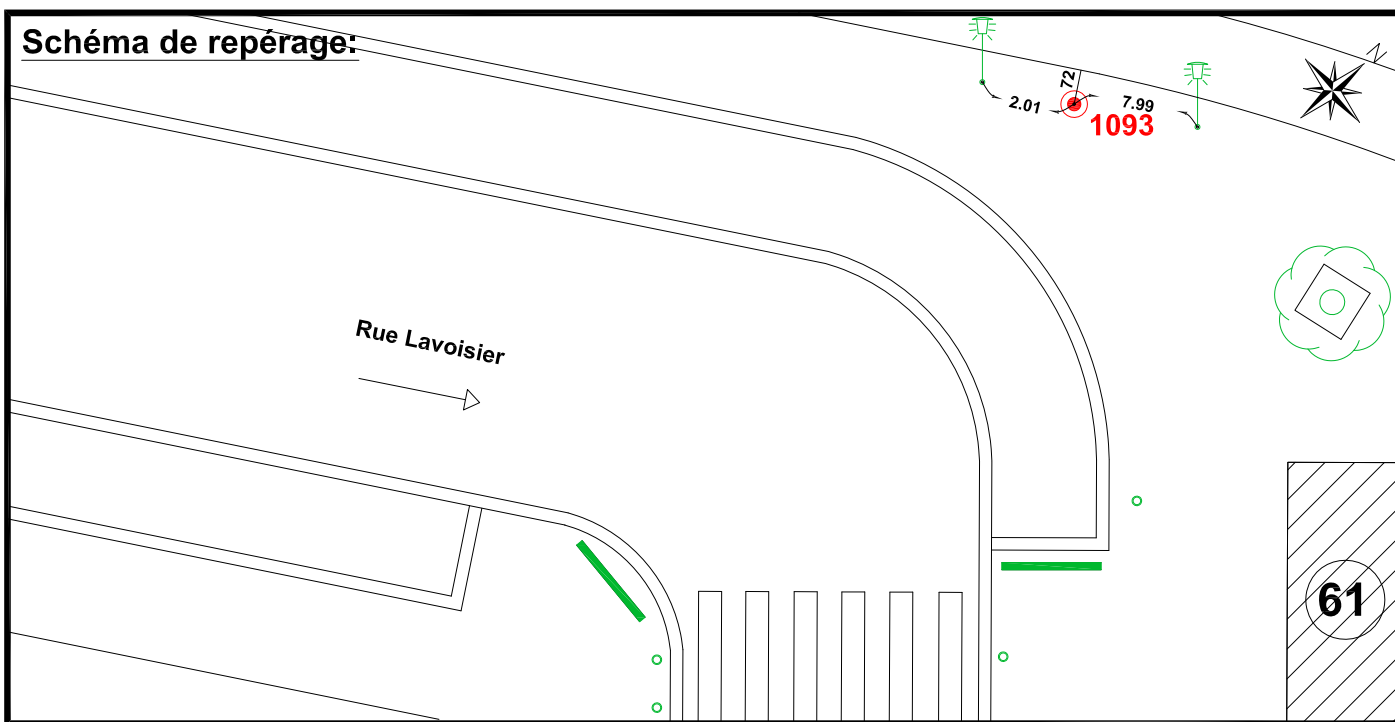

Localisation :

Rue Lavoisier

Point situé à côté de l'avenue du Général de Gaulle et en face du N°61

Schéma de repérage:

Coordonnées:

Matricule	X	Y	Z
1093	1643851,252	8187810,980	66,276

Planimétrie : Système RGF93 CC49

Altimétrie : Système NGF-IGN69 (altitude normale)