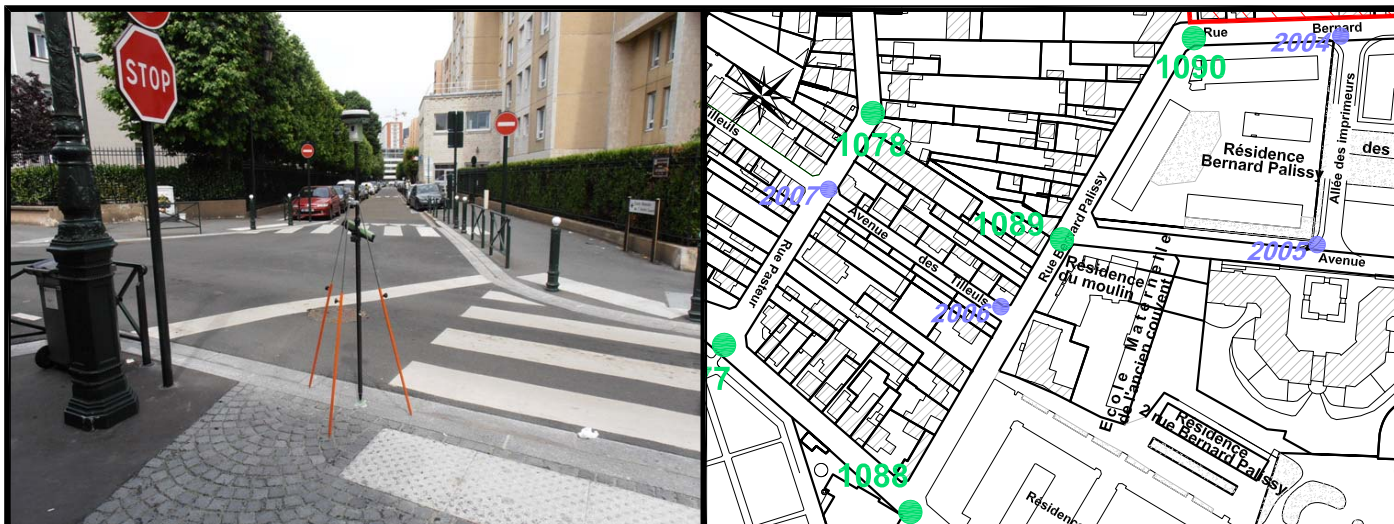

Localisation :

Rue Bernard Palissy

Intersection avec l'avenue Gutenberg

Coordonnées:

Matricule	X	Y	Z
1089	1643385,410	8187246,391	75,027

Planimétrie : Système RGF93 CC49

Altimétrie : Système NGF-IGN69 (altitude normale)

ROBIN et Associés Géomètres-Experts
 25, jardins Bolekleu - 92800 - PUTEAUX
 Tél. : 01.47.75.14.14 - Fax : 01.49.00.18.69
<http://fjrobin.geometre-expert.fr/>

NOTA : Coordonnées calculées avec une précision centimétrique