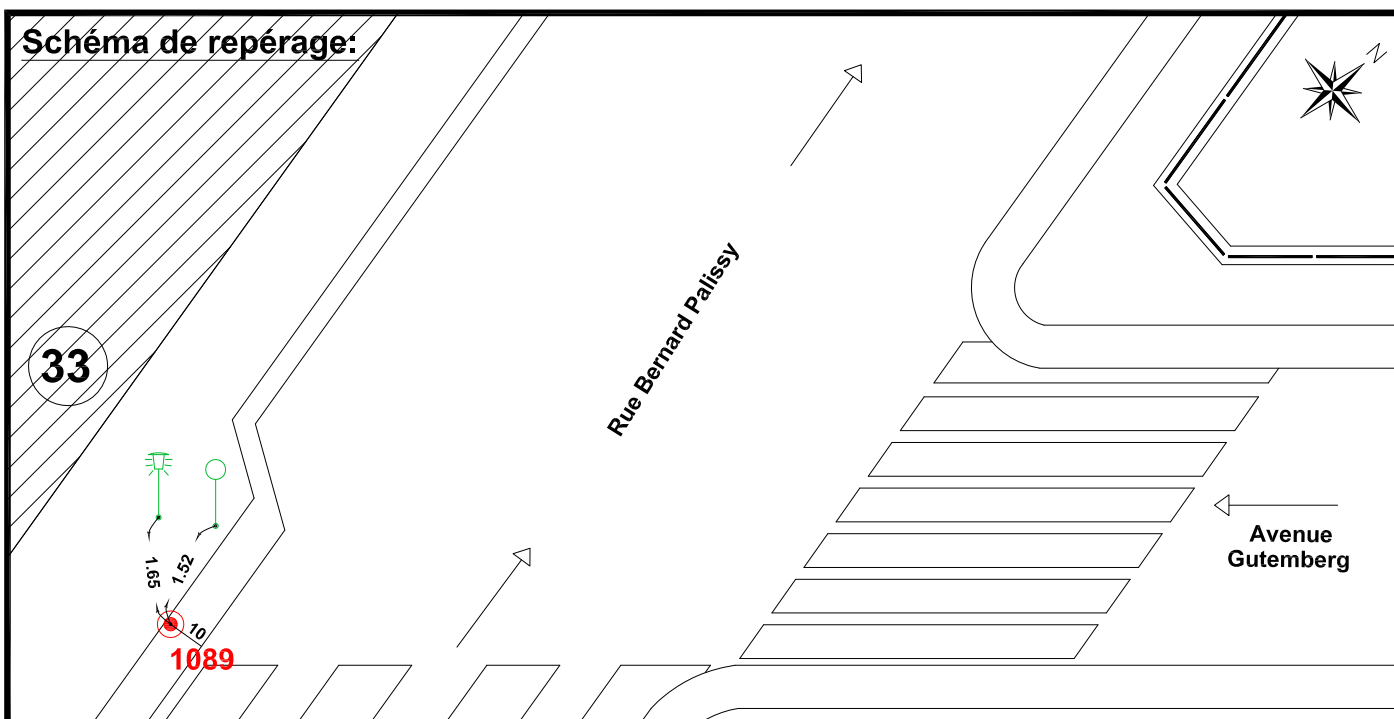

Localisation :

Rue Bernard Palissy

Intersection avec l'avenue Gutenberg

Coordonnées:

Matricule	X	Y	Z
1089	1643385,410	8187246,391	75,027

Planimétrie : Système RGF93 CC49

Altimétrie : Système NGF-IGN69 (altitude normale)

ROBIN et Associés Géomètres-Experts
 25, jardins Bolekleu - 92800 - PUTEAUX
 Tél. : 01.47.75.14.14 - Fax : 01.49.00.18.69
<http://fjrobin.geometre-expert.fr/>

NOTA : Coordonnées calculées avec une précision centimétrique