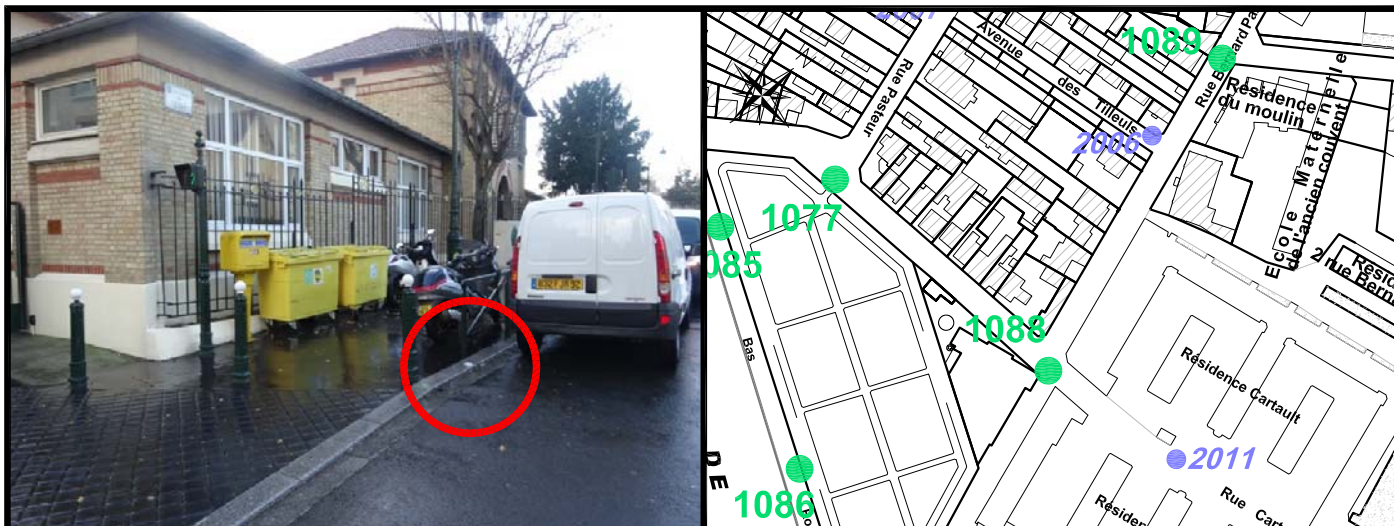

Localisation :

Rue Cartault

Intersection avec la rue Bernard Palissy

Schéma de repérage:

Coordonnées:

Matricule	X	Y	Z
1088	1643432,109	8187121,699	73,717

Planimétrie : Système RGF93 CC49

Altimétrie : Système NGF-IGN69 (altitude normale)