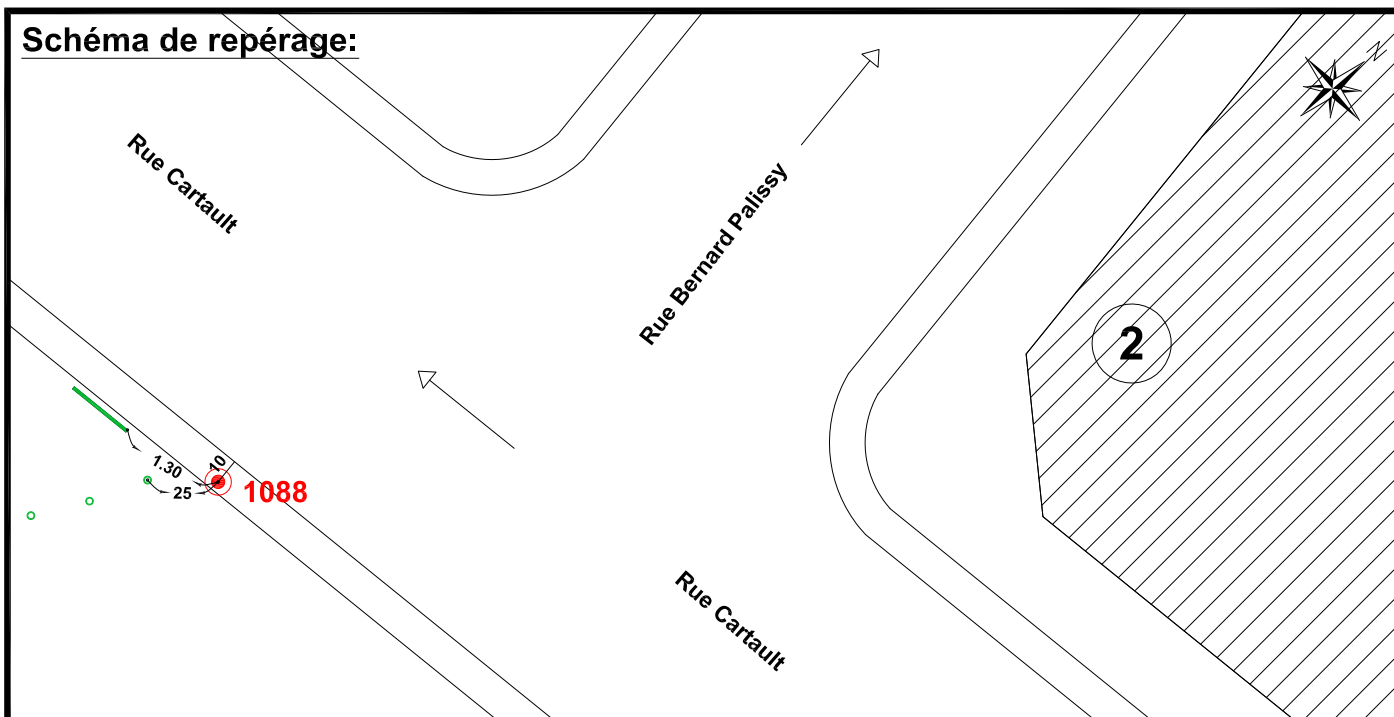

Localisation :

Rue Cartault

Intersection avec la rue Bernard Palissy

Schéma de repérage:

Coordonnées:

Matricule	X	Y	Z
1088	1643432,109	8187121,699	73,717

Planimétrie : Système RGF93 CC49

Altimétrie : Système NGF-IGN69 (altitude normale)