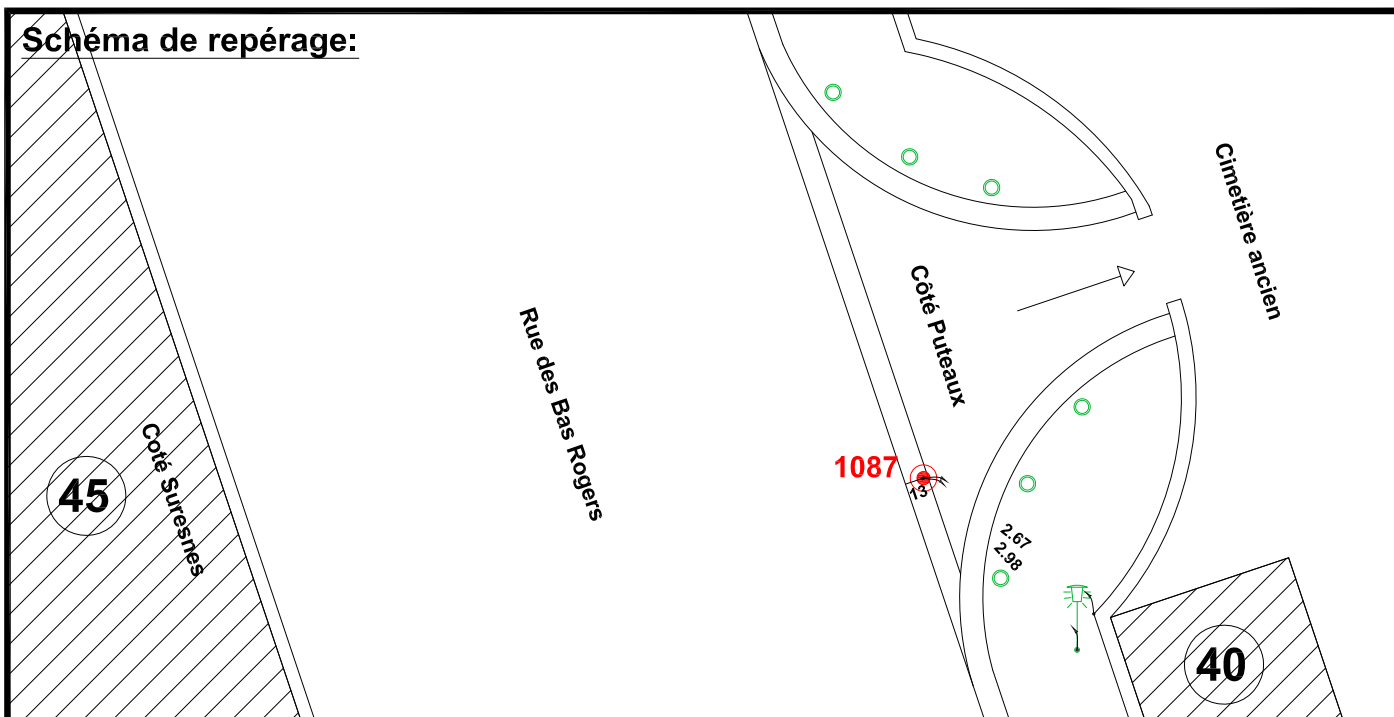

Localisation :

Rue des Bas Rogers

Entrée cimetière

Schéma de repérage:

Coordonnées:

Matricule	X	Y	Z
1087	1643484.962	8186992.135	53.440

Planimétrie : Système RGF93 CC49

Altimétrie : Système NGF-IGN69 (altitude normale)