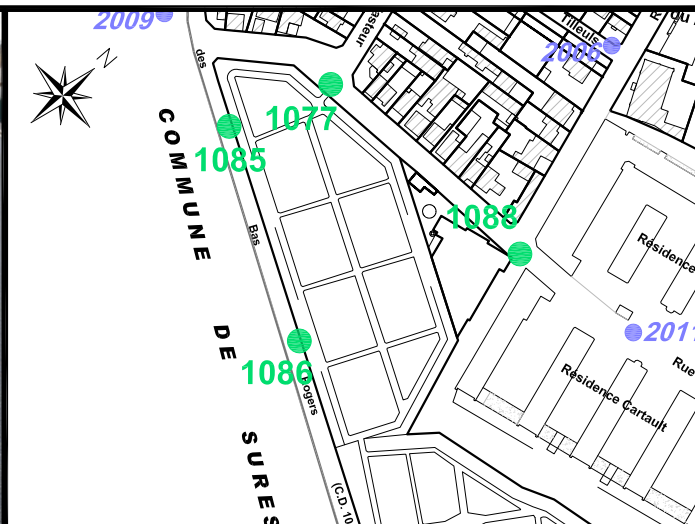

Localisation :

Rue des Bas Rogers

En face du mini-terrain de basket et foot

Schéma de repérage:

Coordonnées:

Matricule	X	Y	Z
1086	1643399.903	8187027.376	62.094

Planimétrie : Système RGF93 CC49

Altimétrie : Système NGF-IGN69 (altitude normale)

ROBIN et Associés Géomètres-Experts
 25, jardins Bolekleu - 92800 - PUTEAUX
 Tél. : 01.47.75.14.14 - Fax : 01.49.00.18.69
<http://frobin.geometre-expert.fr/>

NOTA : Coordonnées calculées avec une précision centimétrique