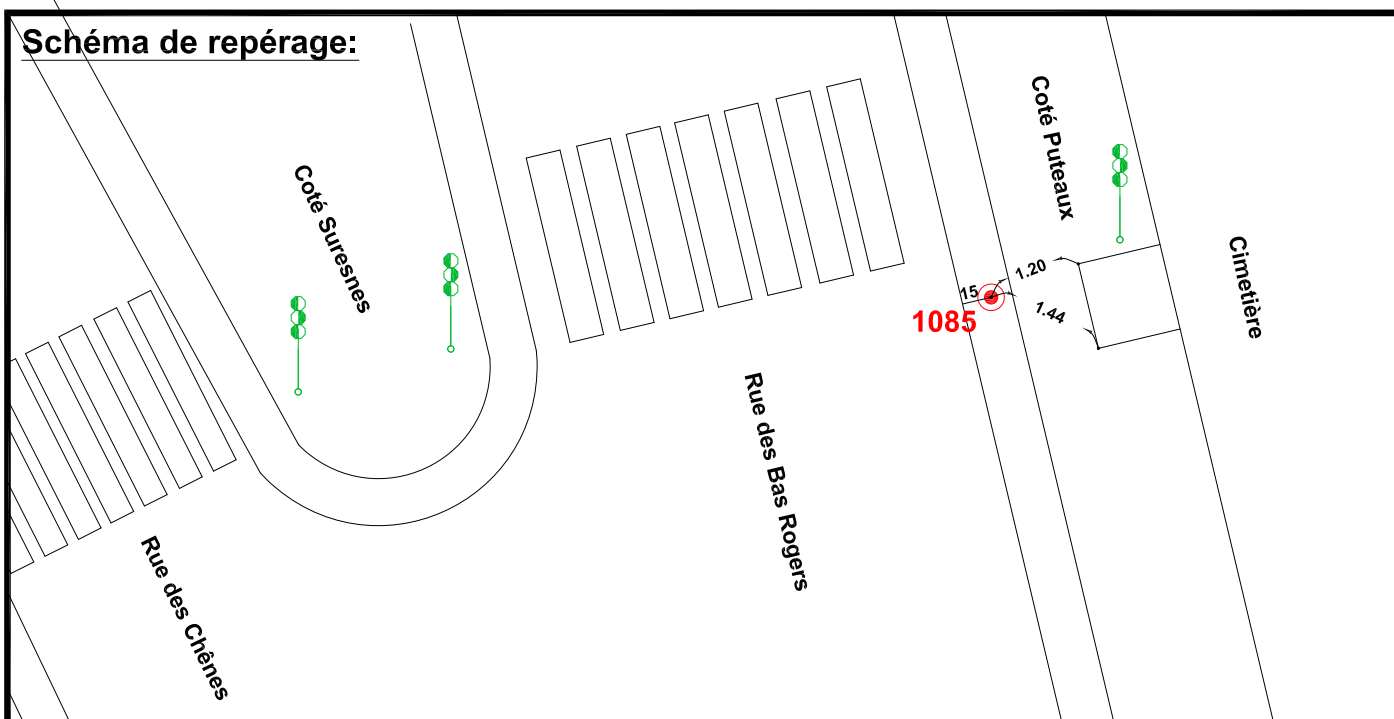

Localisation :

Rue des Bas Rogers
 Intersection avec la rue des Chênes

Schéma de repérage:

Coordonnées:

Matricule	X	Y	Z
1085	1643312.050	8187063.362	69.937

Planimétrie : Système RGF93 CC49
 Altimétrie : Système NGF-IGN69 (altitude normale)

NOTA : Coordonnées calculées avec une précision centimétrique

ROBIN et Associés Géomètres-Experts
 25, jardins Bolekleu - 92800 - PUTEAUX
 Tél. : 01.47.75.14.14 - Fax : 01.49.00.18.69
<http://frobin.geometre-expert.fr/>