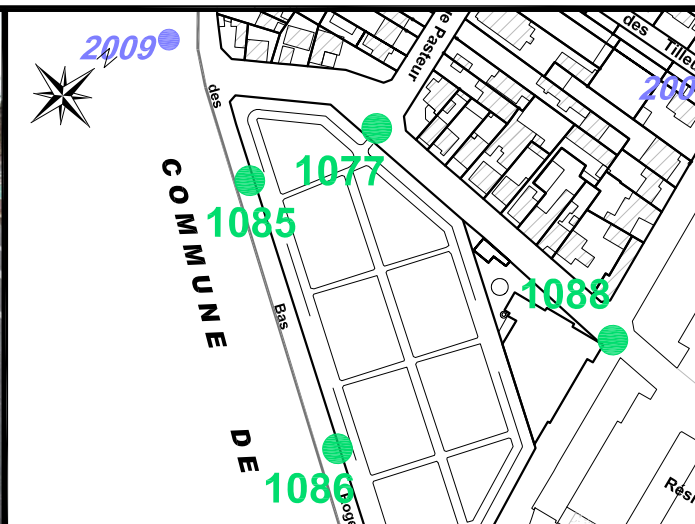

Localisation :

Rue des Bas Rogers
 Intersection avec la rue des Chênes

Schéma de repérage:

Coordonnées:

Matricule	X	Y	Z
1085	1643312.050	8187063.362	69.937

Planimétrie : Système RGF93 CC49
 Altimétrie : Système NGF-IGN69 (altitude normale)

NOTA : Coordonnées calculées avec une précision centimétrique

ROBIN et Associés Géomètres-Experts
 25, jardins Bolekleu - 92800 - PUTEAUX
 Tél. : 01.47.75.14.14 - Fax : 01.49.00.18.69
<http://frobin.geometre-expert.fr/>