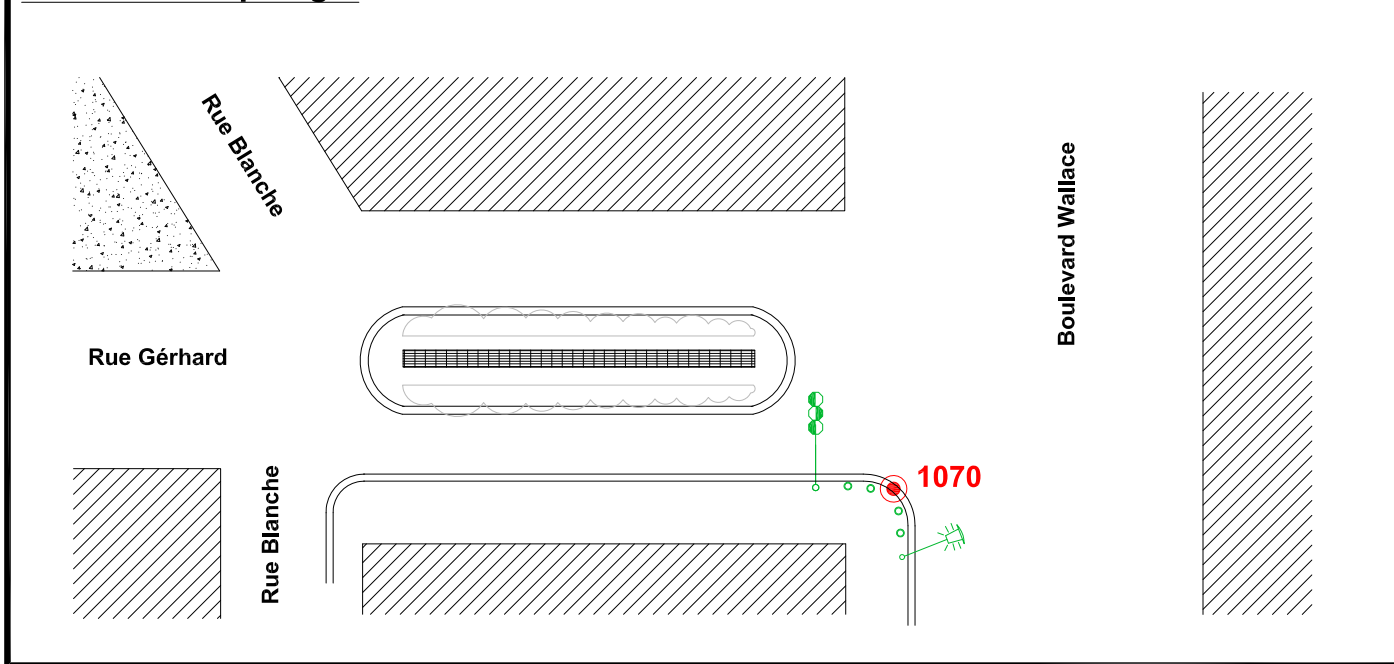

Localisation :

Boulevard Richard Wallace

Intersection avec la rue Gérhard

Schéma de repérage:

Coordonnées:

Matricule	X	Y	Z
1070	1644300,838	8186875,762	31,564

Planimétrie : Système RGF93 CC49

Altimétrie : Système NGF-IGN69 (altitude normale)

NOTA : Coordonnées calculées avec une précision centimétrique