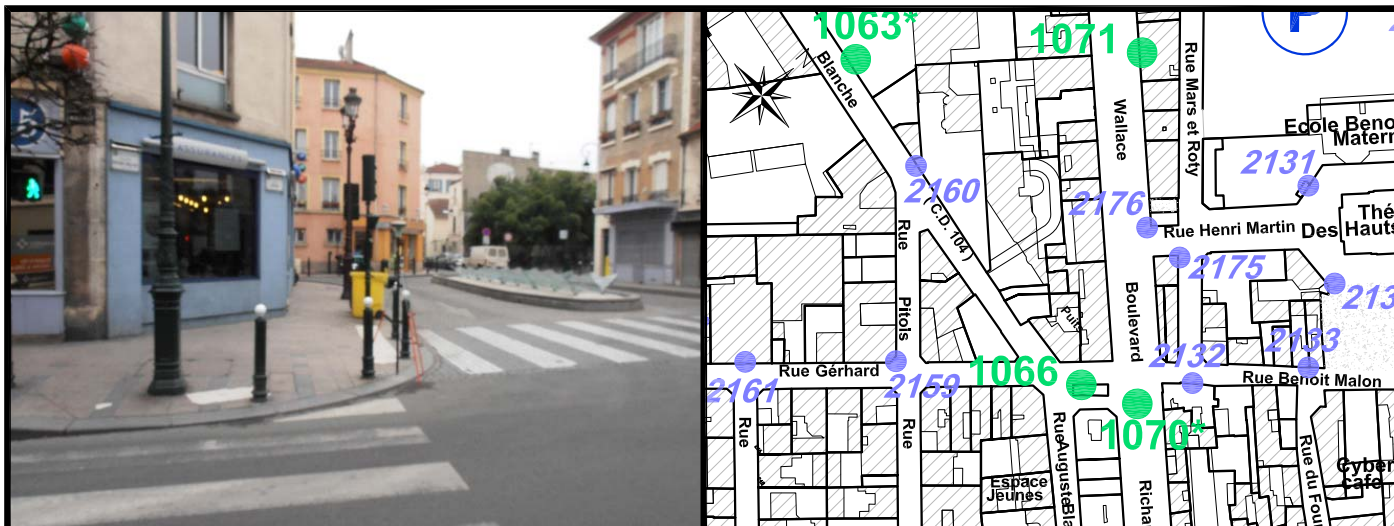

Localisation :

Boulevard Richard Wallace

Intersection avec la rue Gérhard

Schéma de repérage:

Coordonnées:

Matricule	X	Y	Z
1070	1644300,838	8186875,762	31,564

Planimétrie : Système RGF93 CC49

Altimétrie : Système NGF-IGN69 (altitude normale)

NOTA : Coordonnées calculées avec une précision centimétrique