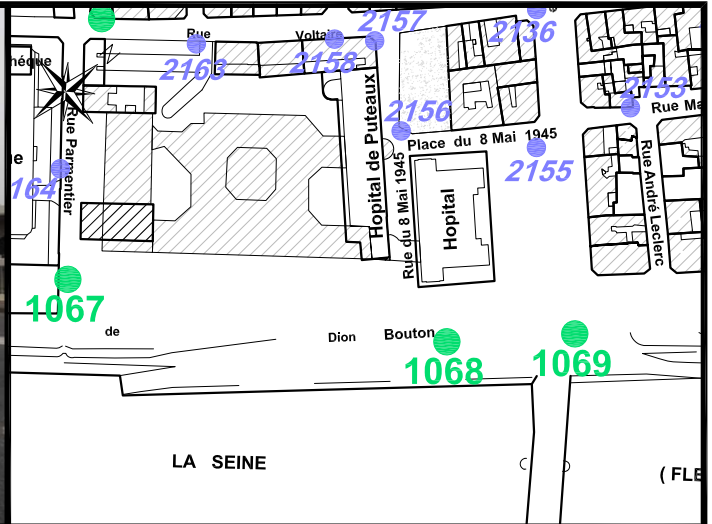

Localisation :

Quai de Dion Bouton

En face de l'Hôpital Communal de Puteaux

Schéma de repérage:

Coordonnées:

Matricule	X	Y	Z
1068	1644427,106	8186722,257	32,961

Planimétrie : Système RGF93 CC49

Altimétrie : Système NGF-IGN69 (altitude normale)

NOTA : Coordonnées calculées avec une précision centimétrique