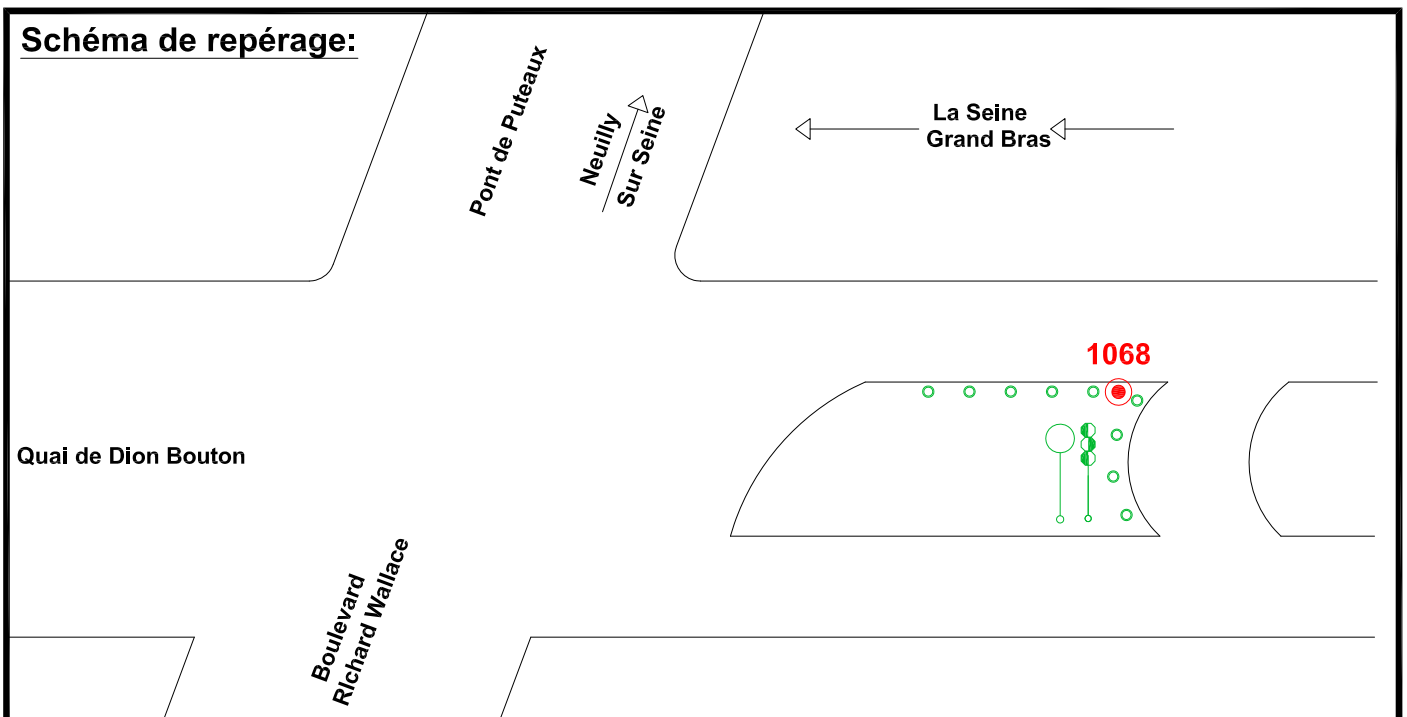

Localisation :

Quai de Dion Bouton

En face de l'Hôpital Communal de Puteaux

Schéma de repérage:

Coordonnées:

Matricule	X	Y	Z
1068	1644427,106	8186722,257	32,961

Planimétrie : Système RGF93 CC49

Altimétrie : Système NGF-IGN69 (altitude normale)

NOTA : Coordonnées calculées avec une précision centimétrique