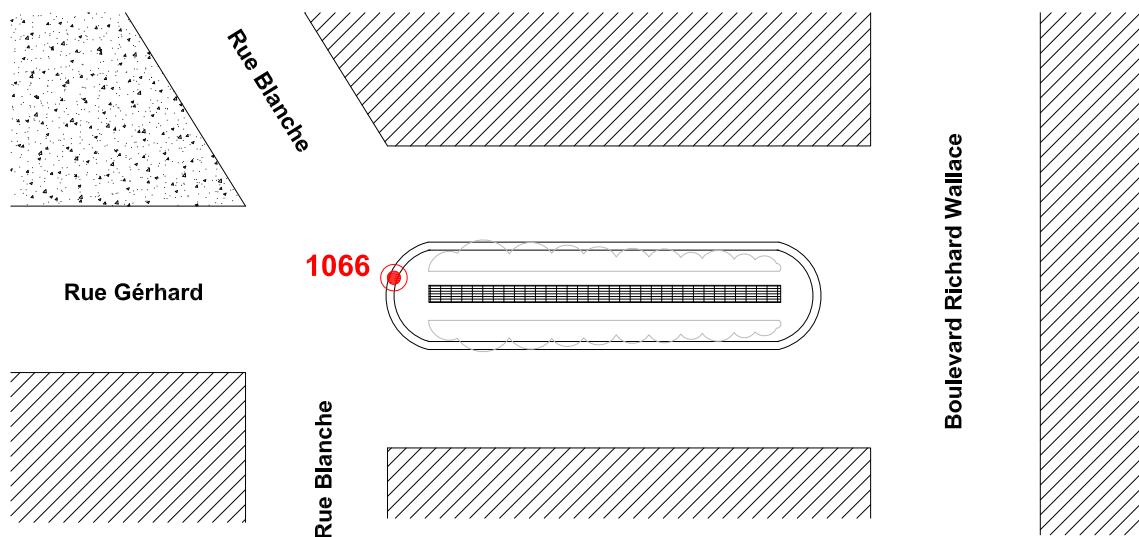

Localisation :

Rue Auguste Blanche

Intersection avec la rue Gérard

Schéma de repérage:

Coordonnées:

Matricule	X	Y	Z
1066	1644283,711	8186865,477	32,203

Planimétrie : Système RGF93 CC49

Altimétrie : Système NGF-IGN69 (altitude normale)

NOTA : Coordonnées calculées avec une précision centimétrique