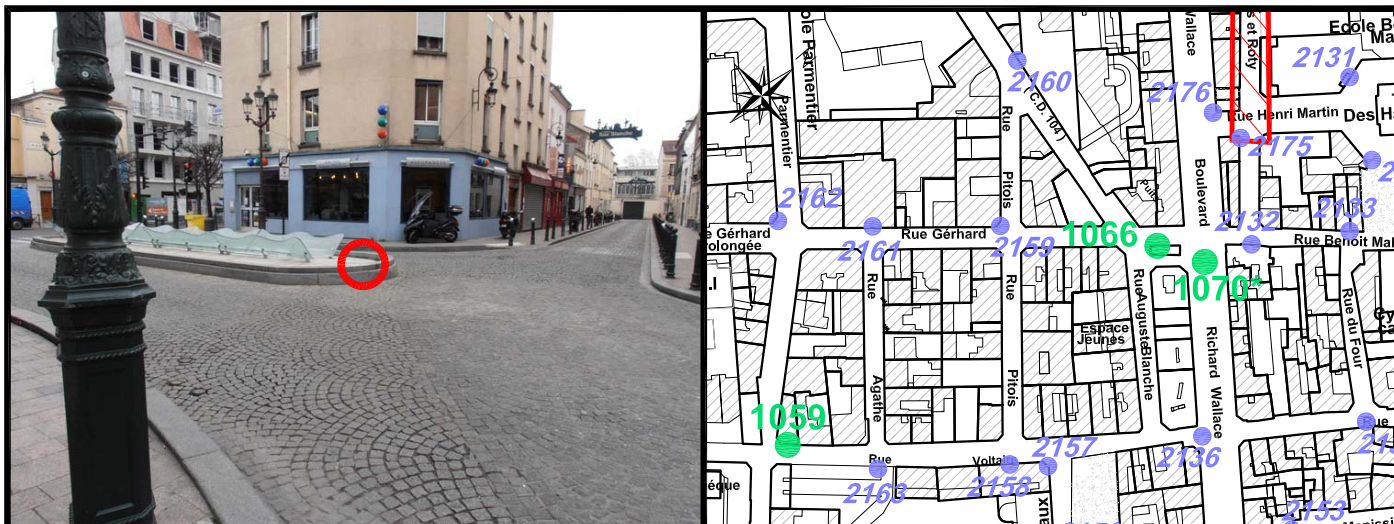

Localisation :

Rue Auguste Blanche

Intersection avec la rue Gérard

Schéma de repérage:

Coordonnées:

Matricule	X	Y	Z
1066	1644283,711	8186865,477	32,203

Planimétrie : Système RGF93 CC49

Altimétrie : Système NGF-IGN69 (altitude normale)

NOTA : Coordonnées calculées avec une précision centimétrique