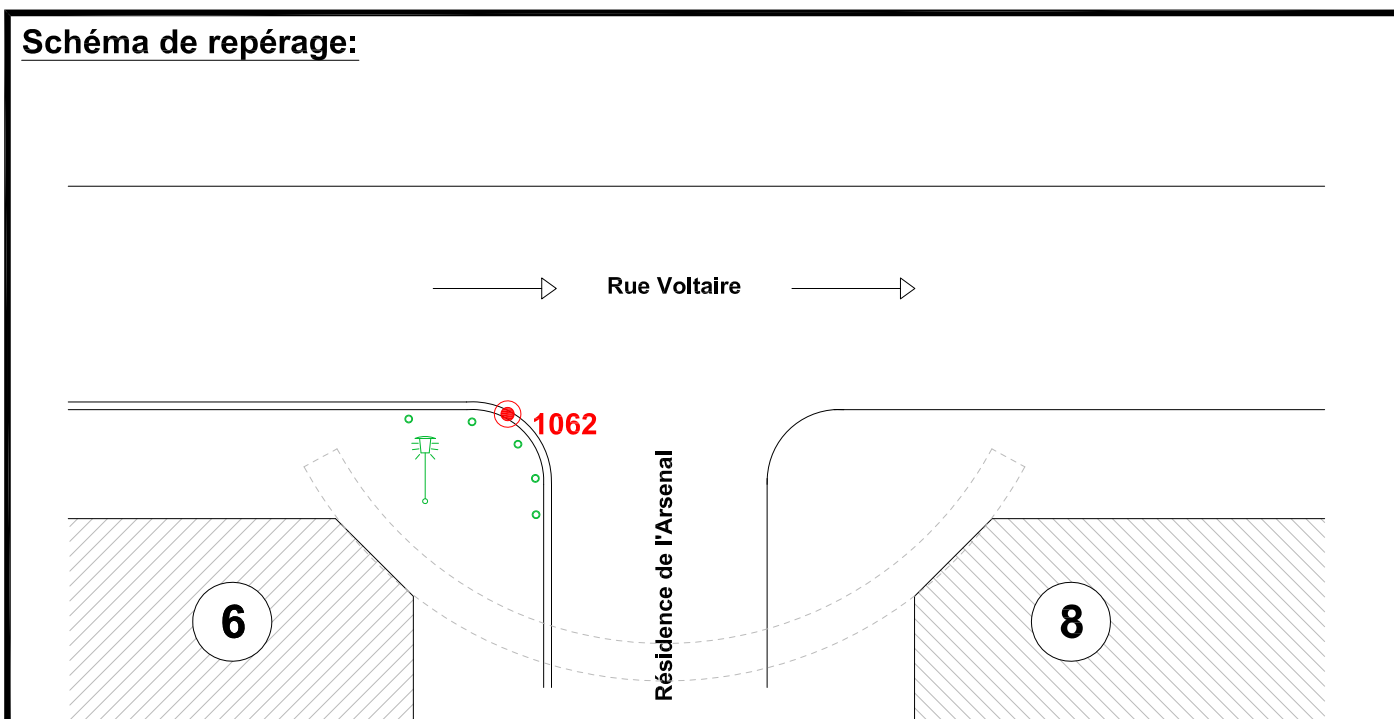

Localisation :

Rue Voltaire (N°6 à N°8)

Face au n° 13

Schéma de repérage:

Coordonnées:

Matricule	X	Y	Z
1062	1644145.002	8186567.830	31.543

Planimétrie : Système RGF93 CC49

Altimétrie : Système NGF-IGN69 (altitude normale)