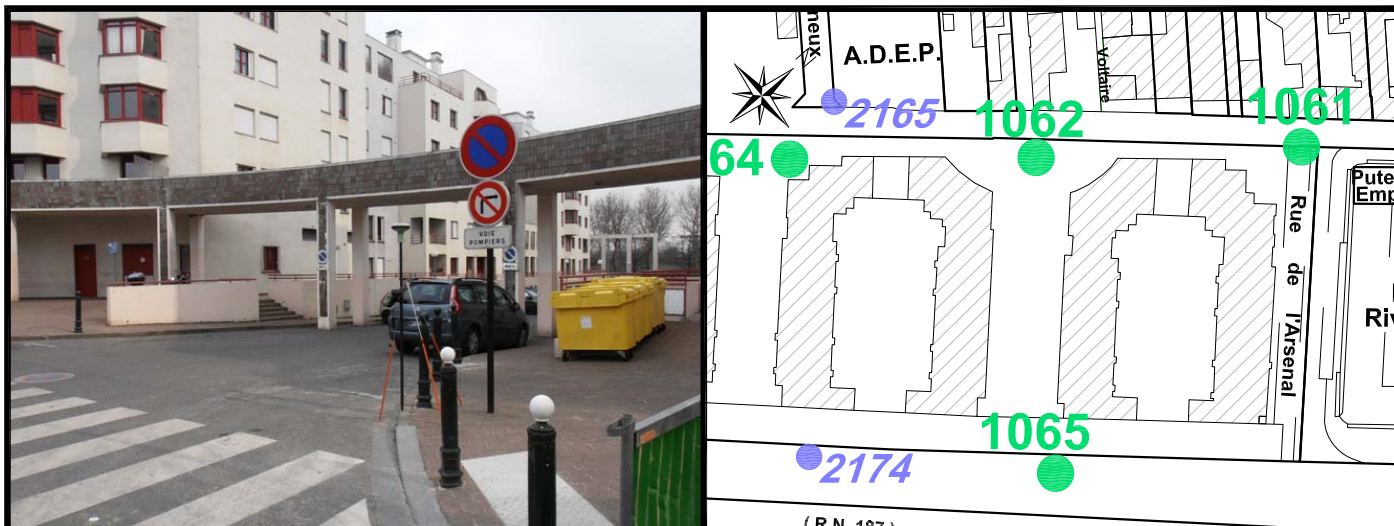

Localisation :

Rue Voltaire (N°6 à N°8)

Face au n° 13

Schéma de repérage:

Coordonnées:

Matricule	X	Y	Z
1062	1644145.002	8186567.830	31.543

Planimétrie : Système RGF93 CC49

Altimétrie : Système NGF-IGN69 (altitude normale)