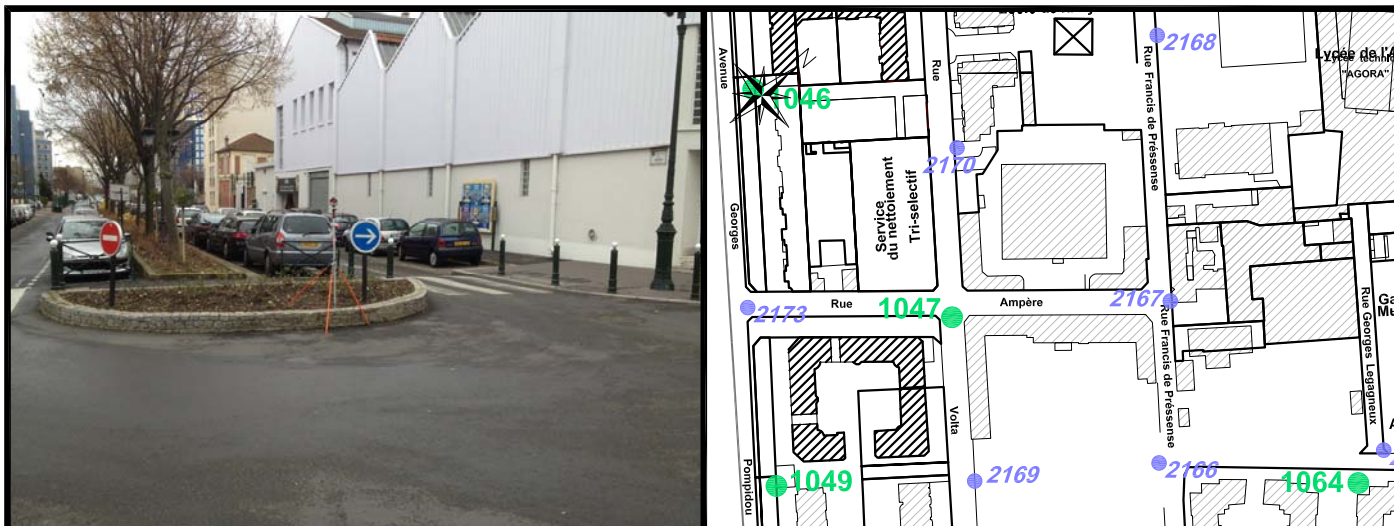

Localisation :

Intersection rue Ampère / rue Volta

Schéma de repérage:

Coordonnées:

Matricule	X	Y	Z
1047	1643913,752	8186418,505	32,033

Planimétrie : Système RGF93 CC49

Altimétrie : Système NGF-IGN69 (altitude normale)

NOTA : Coordonnées calculées avec une précision centimétrique