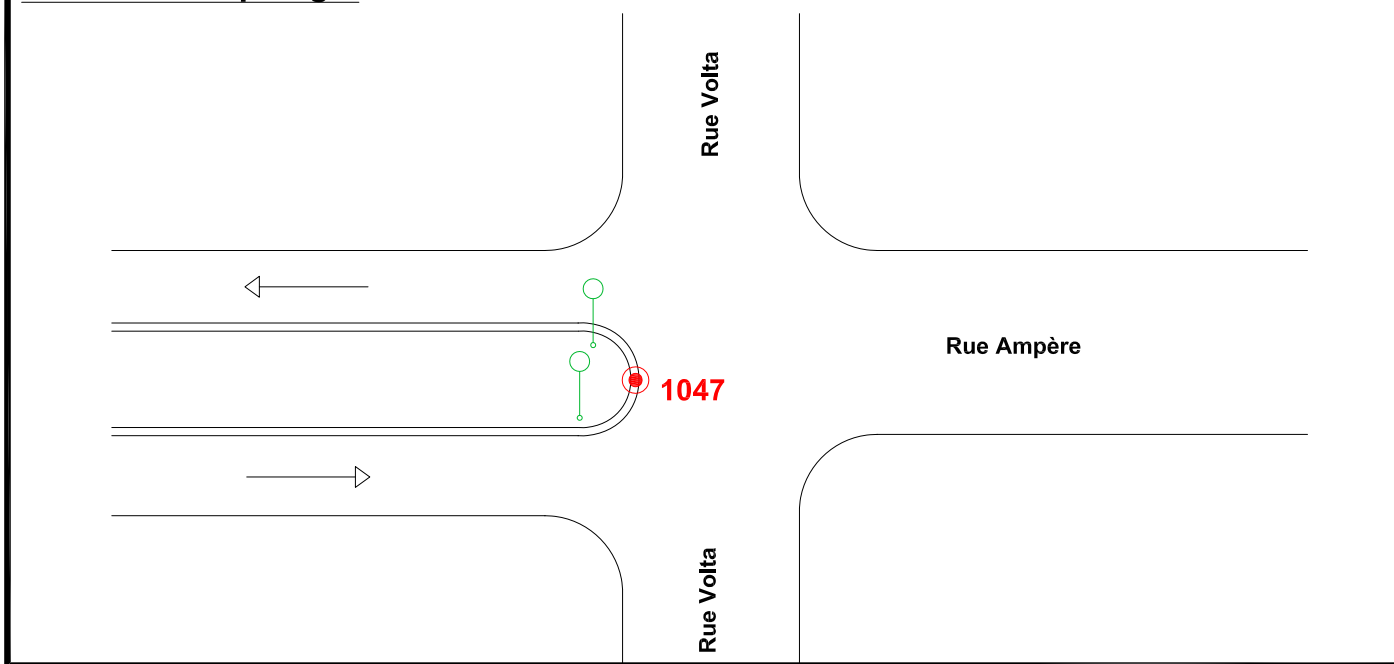

Localisation :

Intersection rue Ampère / rue Volta

Schéma de repérage:

Coordonnées:

Matricule	X	Y	Z
1047	1643913,752	8186418,505	32,033

Planimétrie : Système RGF93 CC49

Altimétrie : Système NGF-IGN69 (altitude normale)

NOTA : Coordonnées calculées avec une précision centimétrique