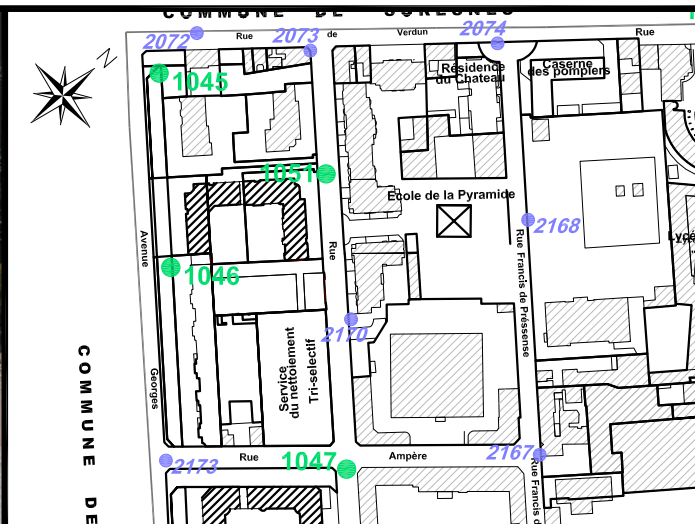

Localisation :

Avenue Georges Pompidou

Point situé devant l'entrée du n° 14

Schéma de repérage:

Coordonnées:

Matricule	X	Y	Z
1046	1643767,961	8186416,751	30,967

Planimétrie : Système RGF93 CC49

Altimétrie : Système NGF-IGN69 (altitude normale)

ROBIN et Associés Géomètres-Experts  
 25, jardins Bolekleu - 92800 - PUTEAUX  
 Tél. : 01.47.75.14.14 - Fax : 01.49.00.18.69  
<http://fjrobin.geometre-expert.fr>

NOTA : Coordonnées calculées avec une précision centimétrique