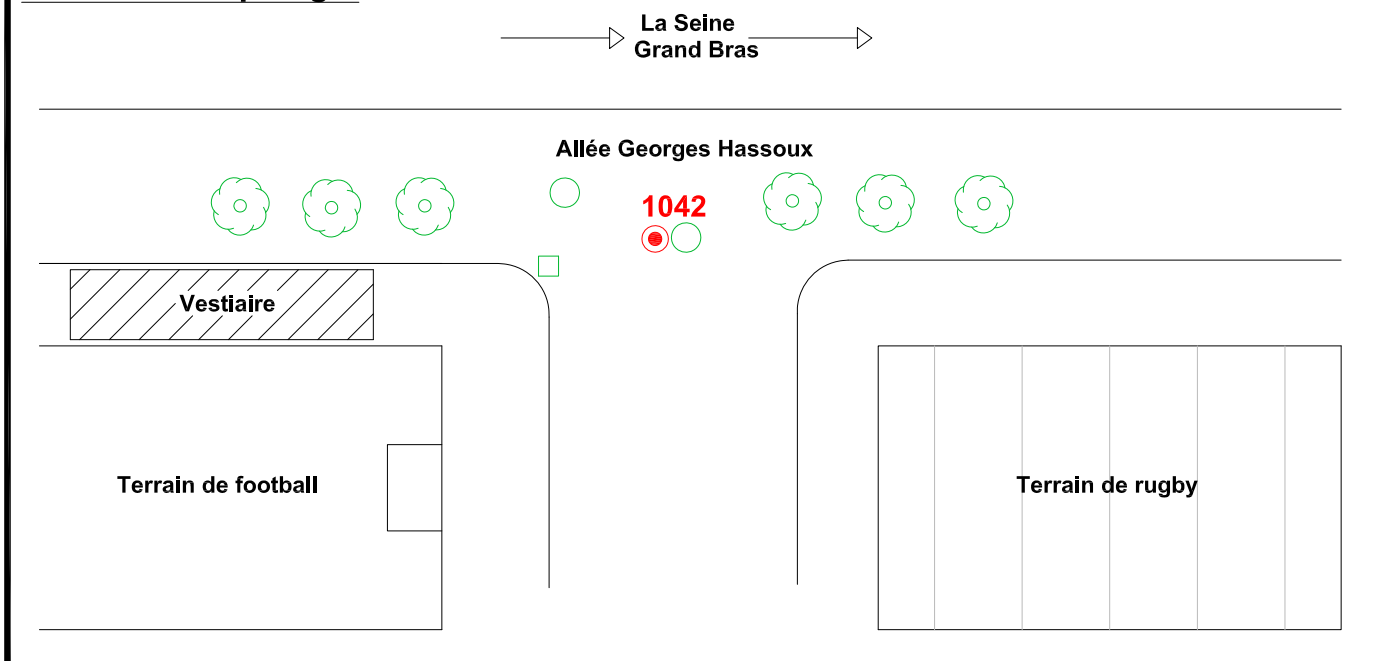

Localisation :

Allée Georges Hassoux

Entre le terrain de football et le terrain de rugby

Schéma de repérage:

Coordonnées:

Matricule	X	Y	Z
1042	1644865,129	8187049,137	

Planimétrie : Système RGF93 CC49

Altimétrie : Système NGF-IGN69 (altitude normale)

NOTA : Coordonnées calculées avec une précision centimétrique