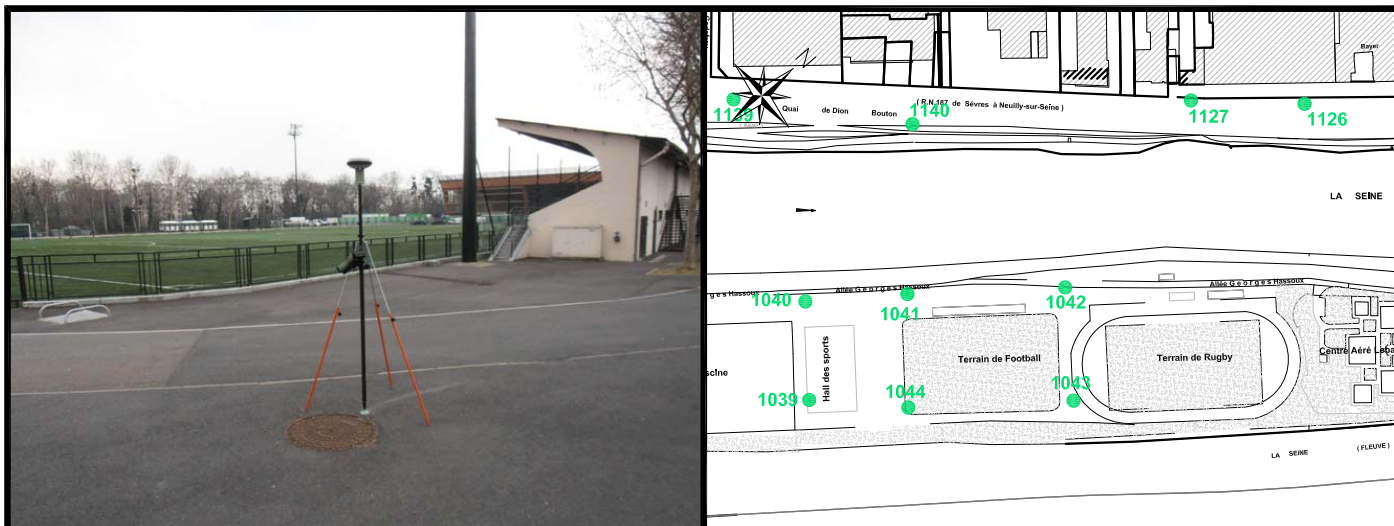

Localisation :

Allée Georges Hassoux

Entre le terrain de football et le terrain de rugby

Schéma de repérage:

Coordonnées:

Matricule	X	Y	Z
1042	1644865,129	8187049,137	

Planimétrie : Système RGF93 CC49

Altimétrie : Système NGF-IGN69 (altitude normale)

NOTA : Coordonnées calculées avec une précision centimétrique