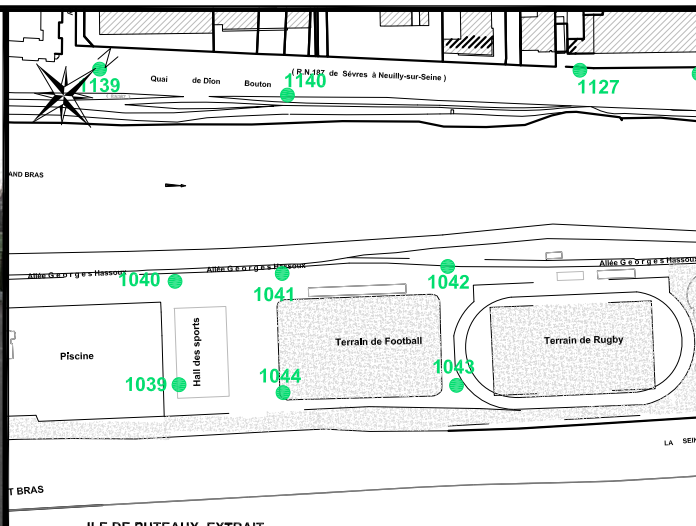

Localisation :

Allée Georges Hassoux

Entre le hall des sports et le terrain de football

Schéma de repérage:

La Seine
Grand Bras

Allée Georges Hassoux

1041

Coordonnées:

Matricule	X	Y	Z
1041	1644791,355	8186954,645	

Planimétrie : Système RGF93 CC49

Altimétrie : Système NGF-IGN69 (altitude normale)