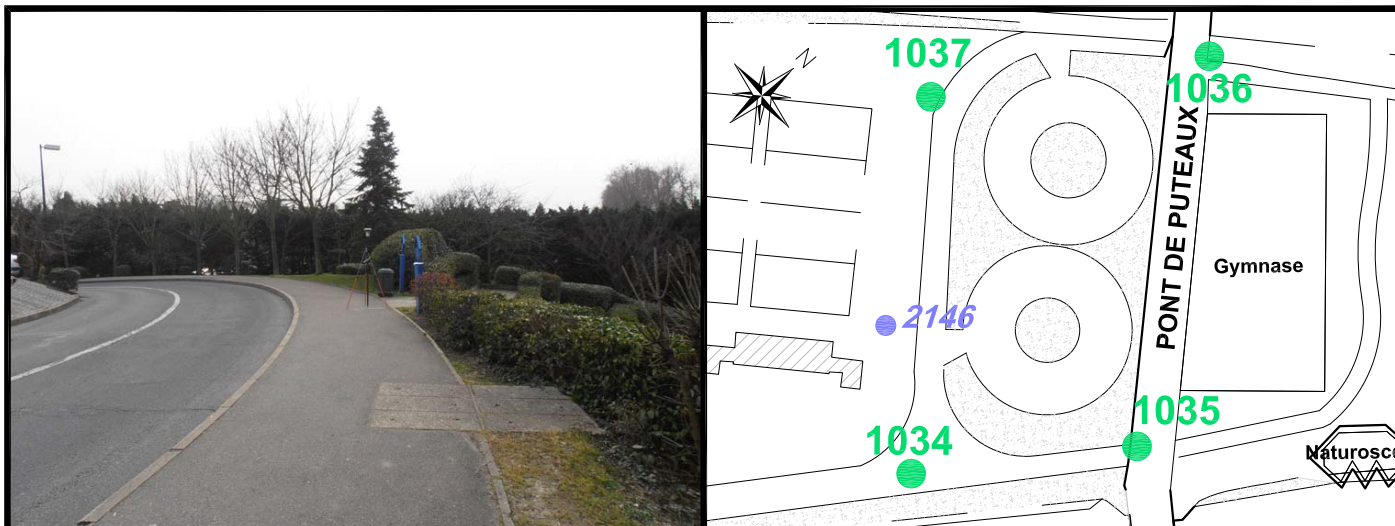

**Localisation :**

Allée des Sports

En haut de l'escalier d'accès au Théâtre de Verdure

**Schéma de repérage:**

**Coordonnées:**

Matricule	X	Y	Z
1037	1644501,100	8186593,237	37,662

Planimétrie : Système RGF93 CC49

Altimétrie : Système NGF-IGN69 (altitude normale)

ROBIN et Associés Géomètres-Experts  
 25, jardins Bolekleu - 92800 - PUTEAUX  
 Tél. : 01.47.75.14.14 - Fax : 01.49.00.18.69  
<http://fjrobin.geometre-expert.fr/>

NOTA : Coordonnées calculées avec une précision centimétrique

Réf: 16235-01\_Fiche-1037

Date : 31/12/2013