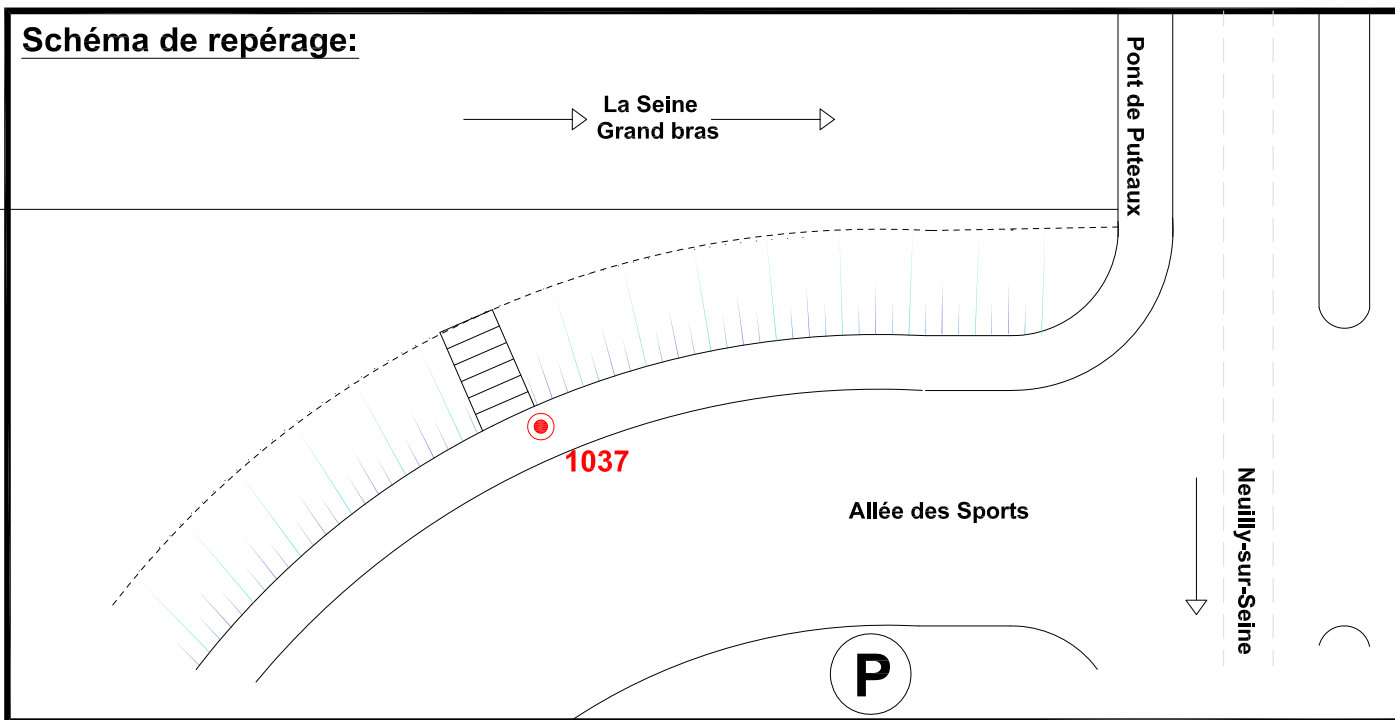

**Localisation :**

Allée des Sports

En haut de l'escalier d'accès au Théâtre de Verdure

**Schéma de repérage:**

**Coordonnées:**

Matricule	X	Y	Z
1037	1644501,100	8186593,237	37,662

Planimétrie : Système RGF93 CC49

Altimétrie : Système NGF-IGN69 (altitude normale)

ROBIN et Associés Géomètres-Experts  
 25, jardins Bolekleu - 92800 - PUTEAUX  
 Tél. : 01.47.75.14.14 - Fax : 01.49.00.18.69  
<http://fjrobin.geometre-expert.fr/>

NOTA : Coordonnées calculées avec une précision centimétrique

Réf: 16235-01\_Fiche-1037

Date : 31/12/2013