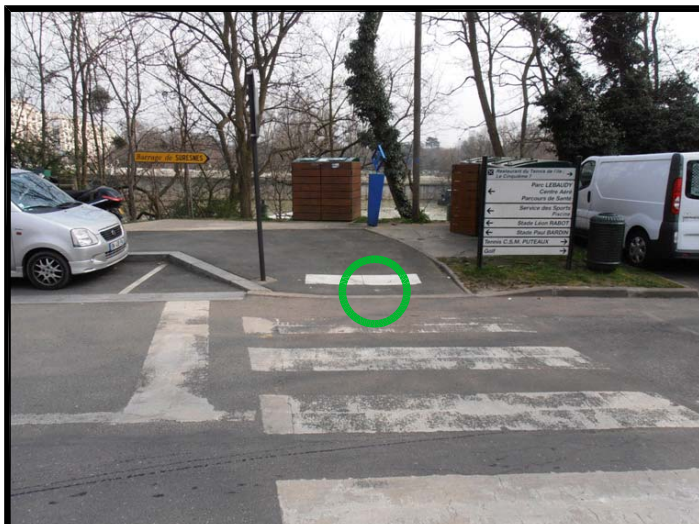

Localisation :

Île de Puteaux - Allée de L'Écluse
 Intersection avec l'Allée des Sports

Schéma de repérage:

Coordonnées:

Matricule	X	Y	Z
1034	1644578,334	8186510,219	32,185

Planimétrie : Système RGF93 CC49
 Altimétrie : Système NGF-IGN69 (altitude normale)

ROBIN et Associés Géomètres-Experts
 25, jardins Bolekleu - 92800 - PUTEAUX
 Tél. : 01.47.75.14.14 - Fax : 01.49.00.18.69
<http://fjrobin.geometre-expert.fr>

NOTA : Coordonnées calculées avec une précision centimétrique