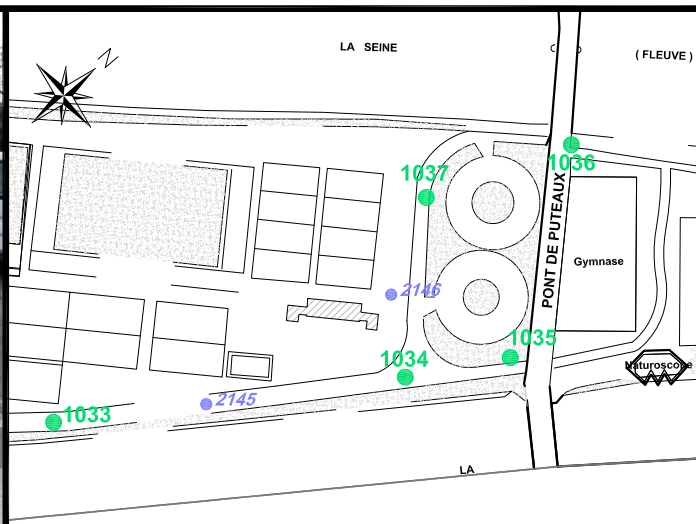

Localisation :

Île de Puteaux - Allée de L'Écluse
 Intersection avec l'Allée des Sports

Schéma de repérage:

Coordonnées:

Matricule	X	Y	Z
1034	1644578,334	8186510,219	32,185

Planimétrie : Système RGF93 CC49
 Altimétrie : Système NGF-IGN69 (altitude normale)

ROBIN et Associés Géomètres-Experts
 25, jardins Bolekleu - 92800 - PUTEAUX
 Tél. : 01.47.75.14.14 - Fax : 01.49.00.18.69
<http://fjrobin.geometre-expert.fr>

NOTA : Coordonnées calculées avec une précision centimétrique