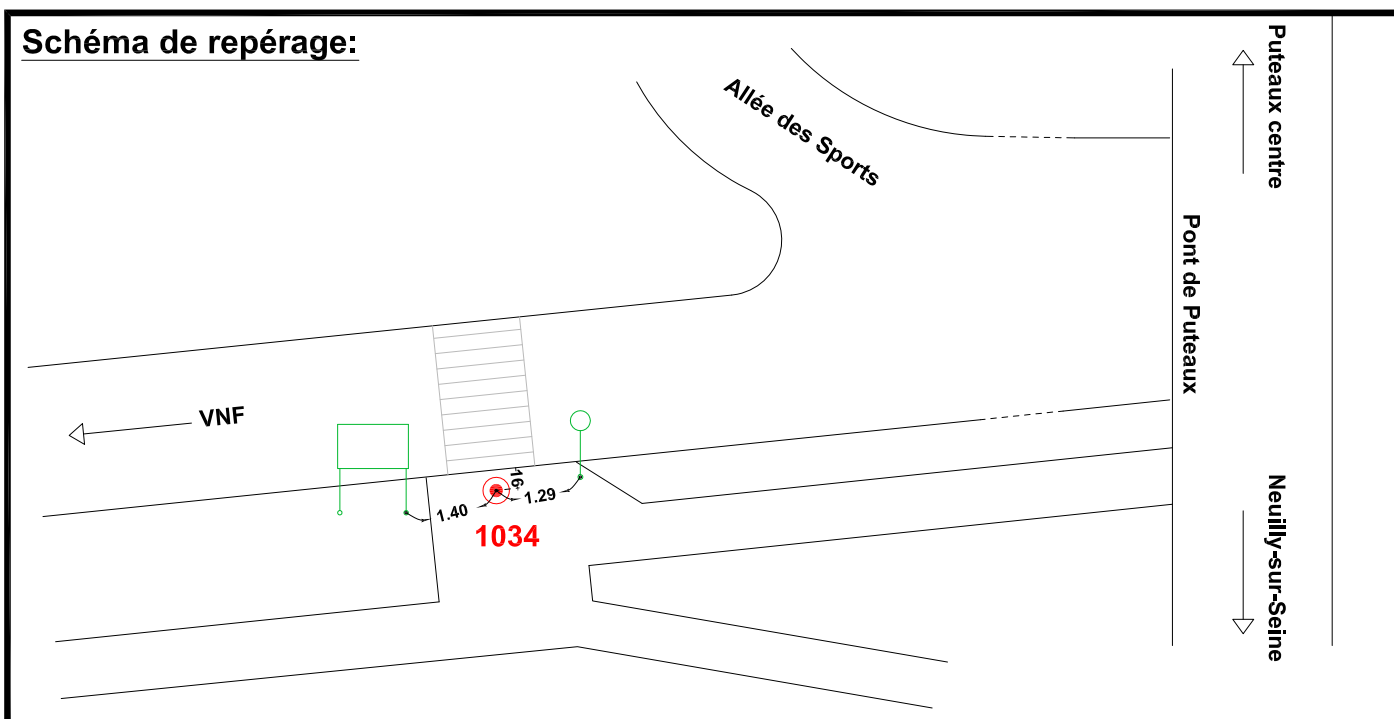

Localisation :

Île de Puteaux - Allée de L'Écluse
 Intersection avec l'Allée des Sports

Schéma de repérage:

Coordonnées:

Matricule	X	Y	Z
1034	1644578,334	8186510,219	32,185

Planimétrie : Système RGF93 CC49
 Altimétrie : Système NGF-IGN69 (altitude normale)

ROBIN et Associés Géomètres-Experts
 25, jardins Bolekleu - 92800 - PUTEAUX
 Tél. : 01.47.75.14.14 - Fax : 01.49.00.18.69
<http://fjrobin.geometre-expert.fr>

NOTA : Coordonnées calculées avec une précision centimétrique