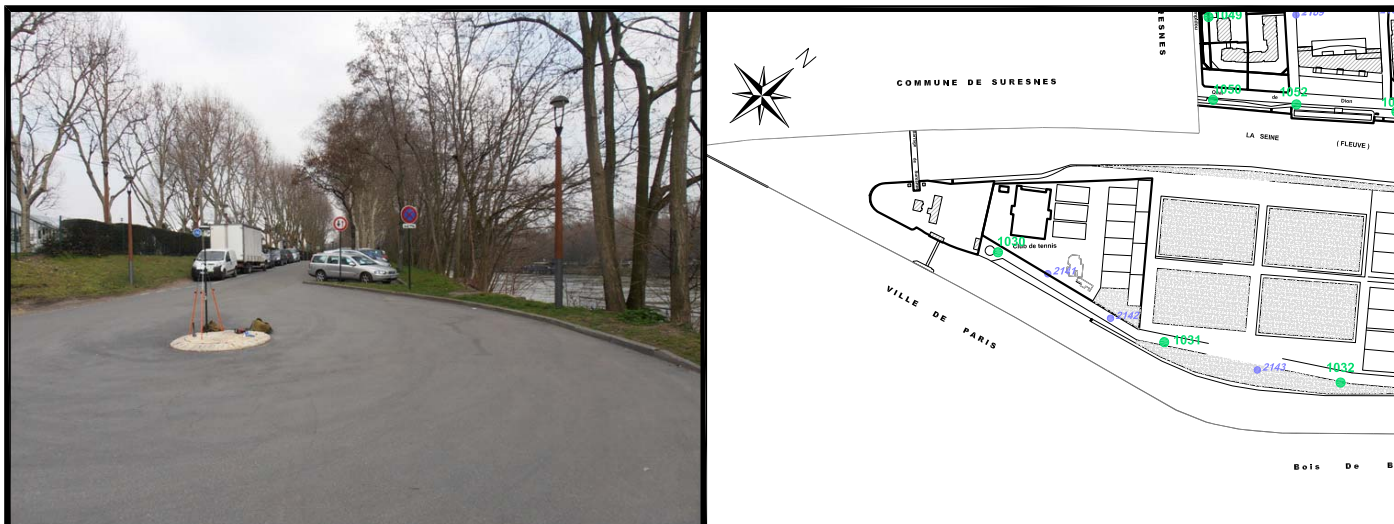

**Localisation :** île de Puteaux - Allée de L'Écluse - Proche du barrage de Suresnes  
Point situé sur le terre plein central du rond point

**Schéma de repérage:**

**Coordonnées:**

Matricule	X	Y	Z
1030	1643967,550	8185959,981	29,600

Planimétrie : Système RGF93 CC49  
Altimétrie : Système NGF-IGN69 (altitude normale)