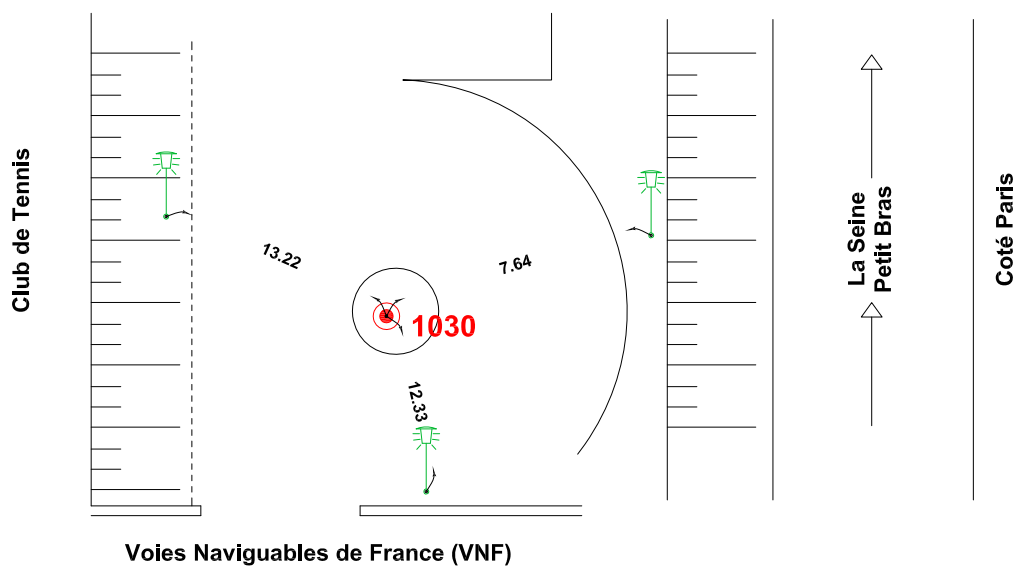

**Localisation :** île de Puteaux - Allée de L'Écluse - Proche du barrage de Suresnes  
Point situé sur le terre plein central du rond point

**Schéma de repérage:**

**Coordonnées:**

Matricule	X	Y	Z
1030	1643967,550	8185959,981	29,600

Planimétrie : Système RGF93 CC49  
Altimétrie : Système NGF-IGN69 (altitude normale)