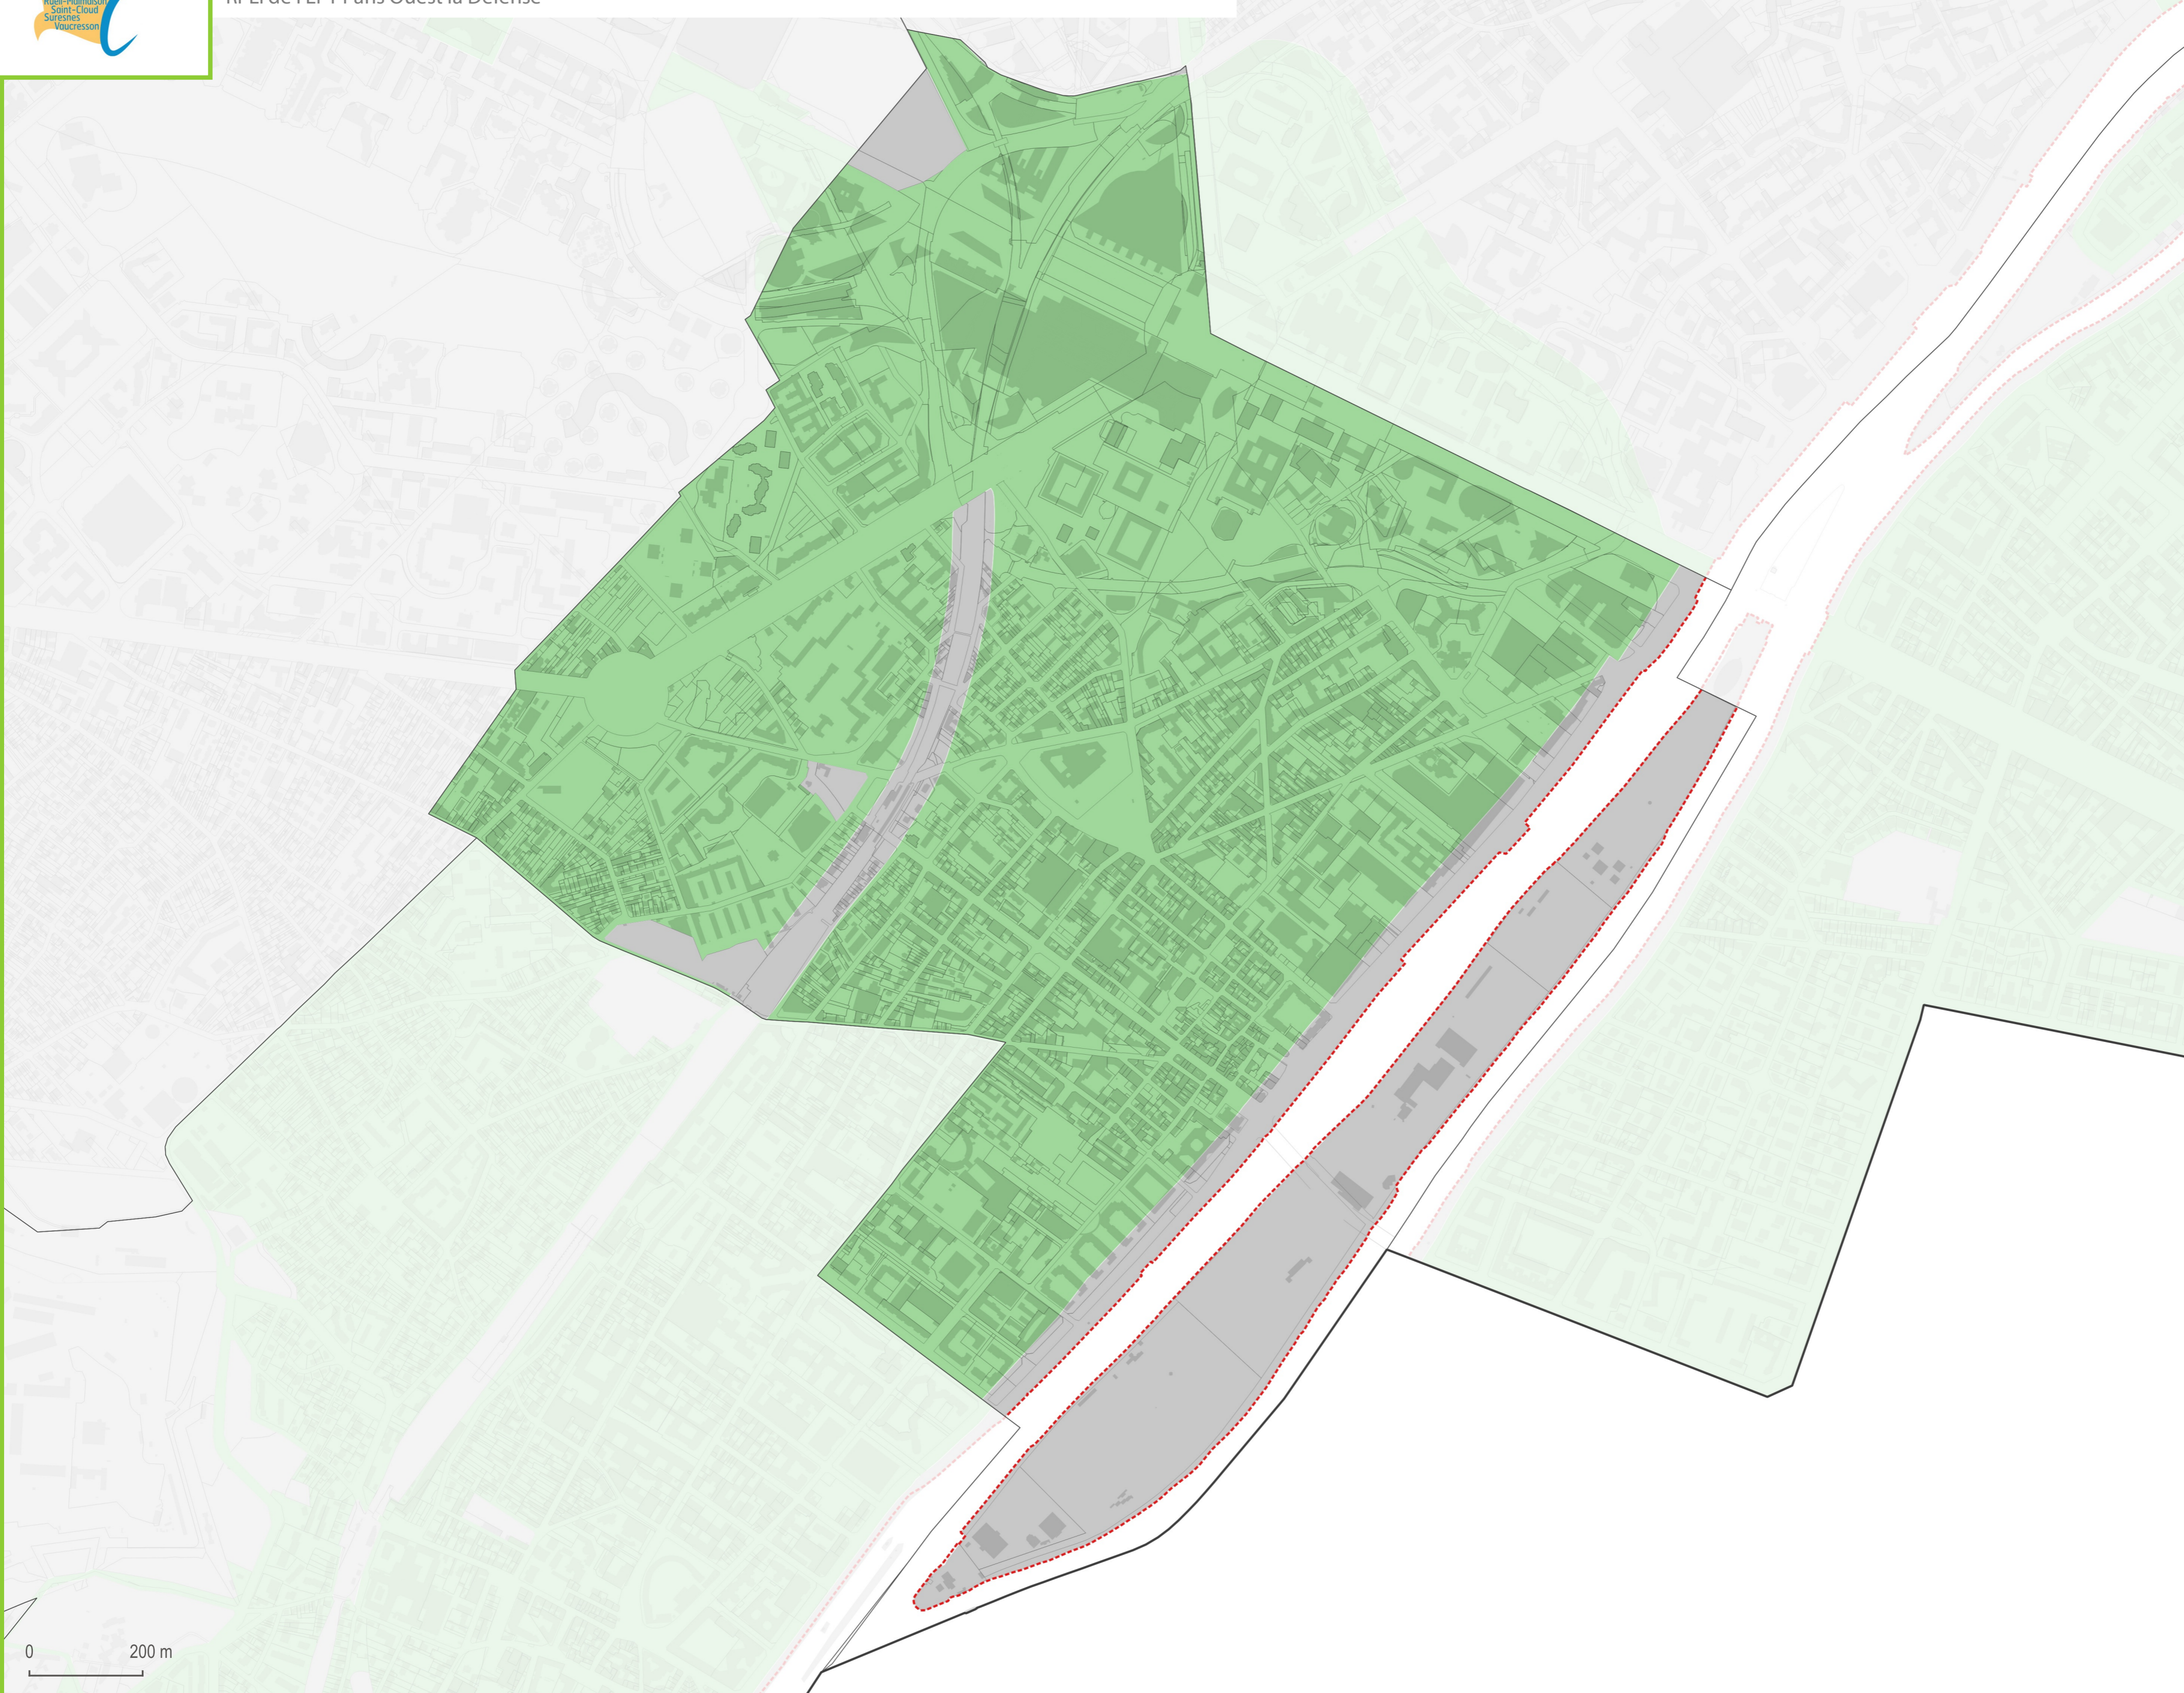

Autorisation des publicités numériques

RPLi de l'EPT Paris Ouest la Défense

PUTEAUX

- Publicité numérique autorisée
- Publicité numérique interdite
- Limite d'agglomération

0 200 m