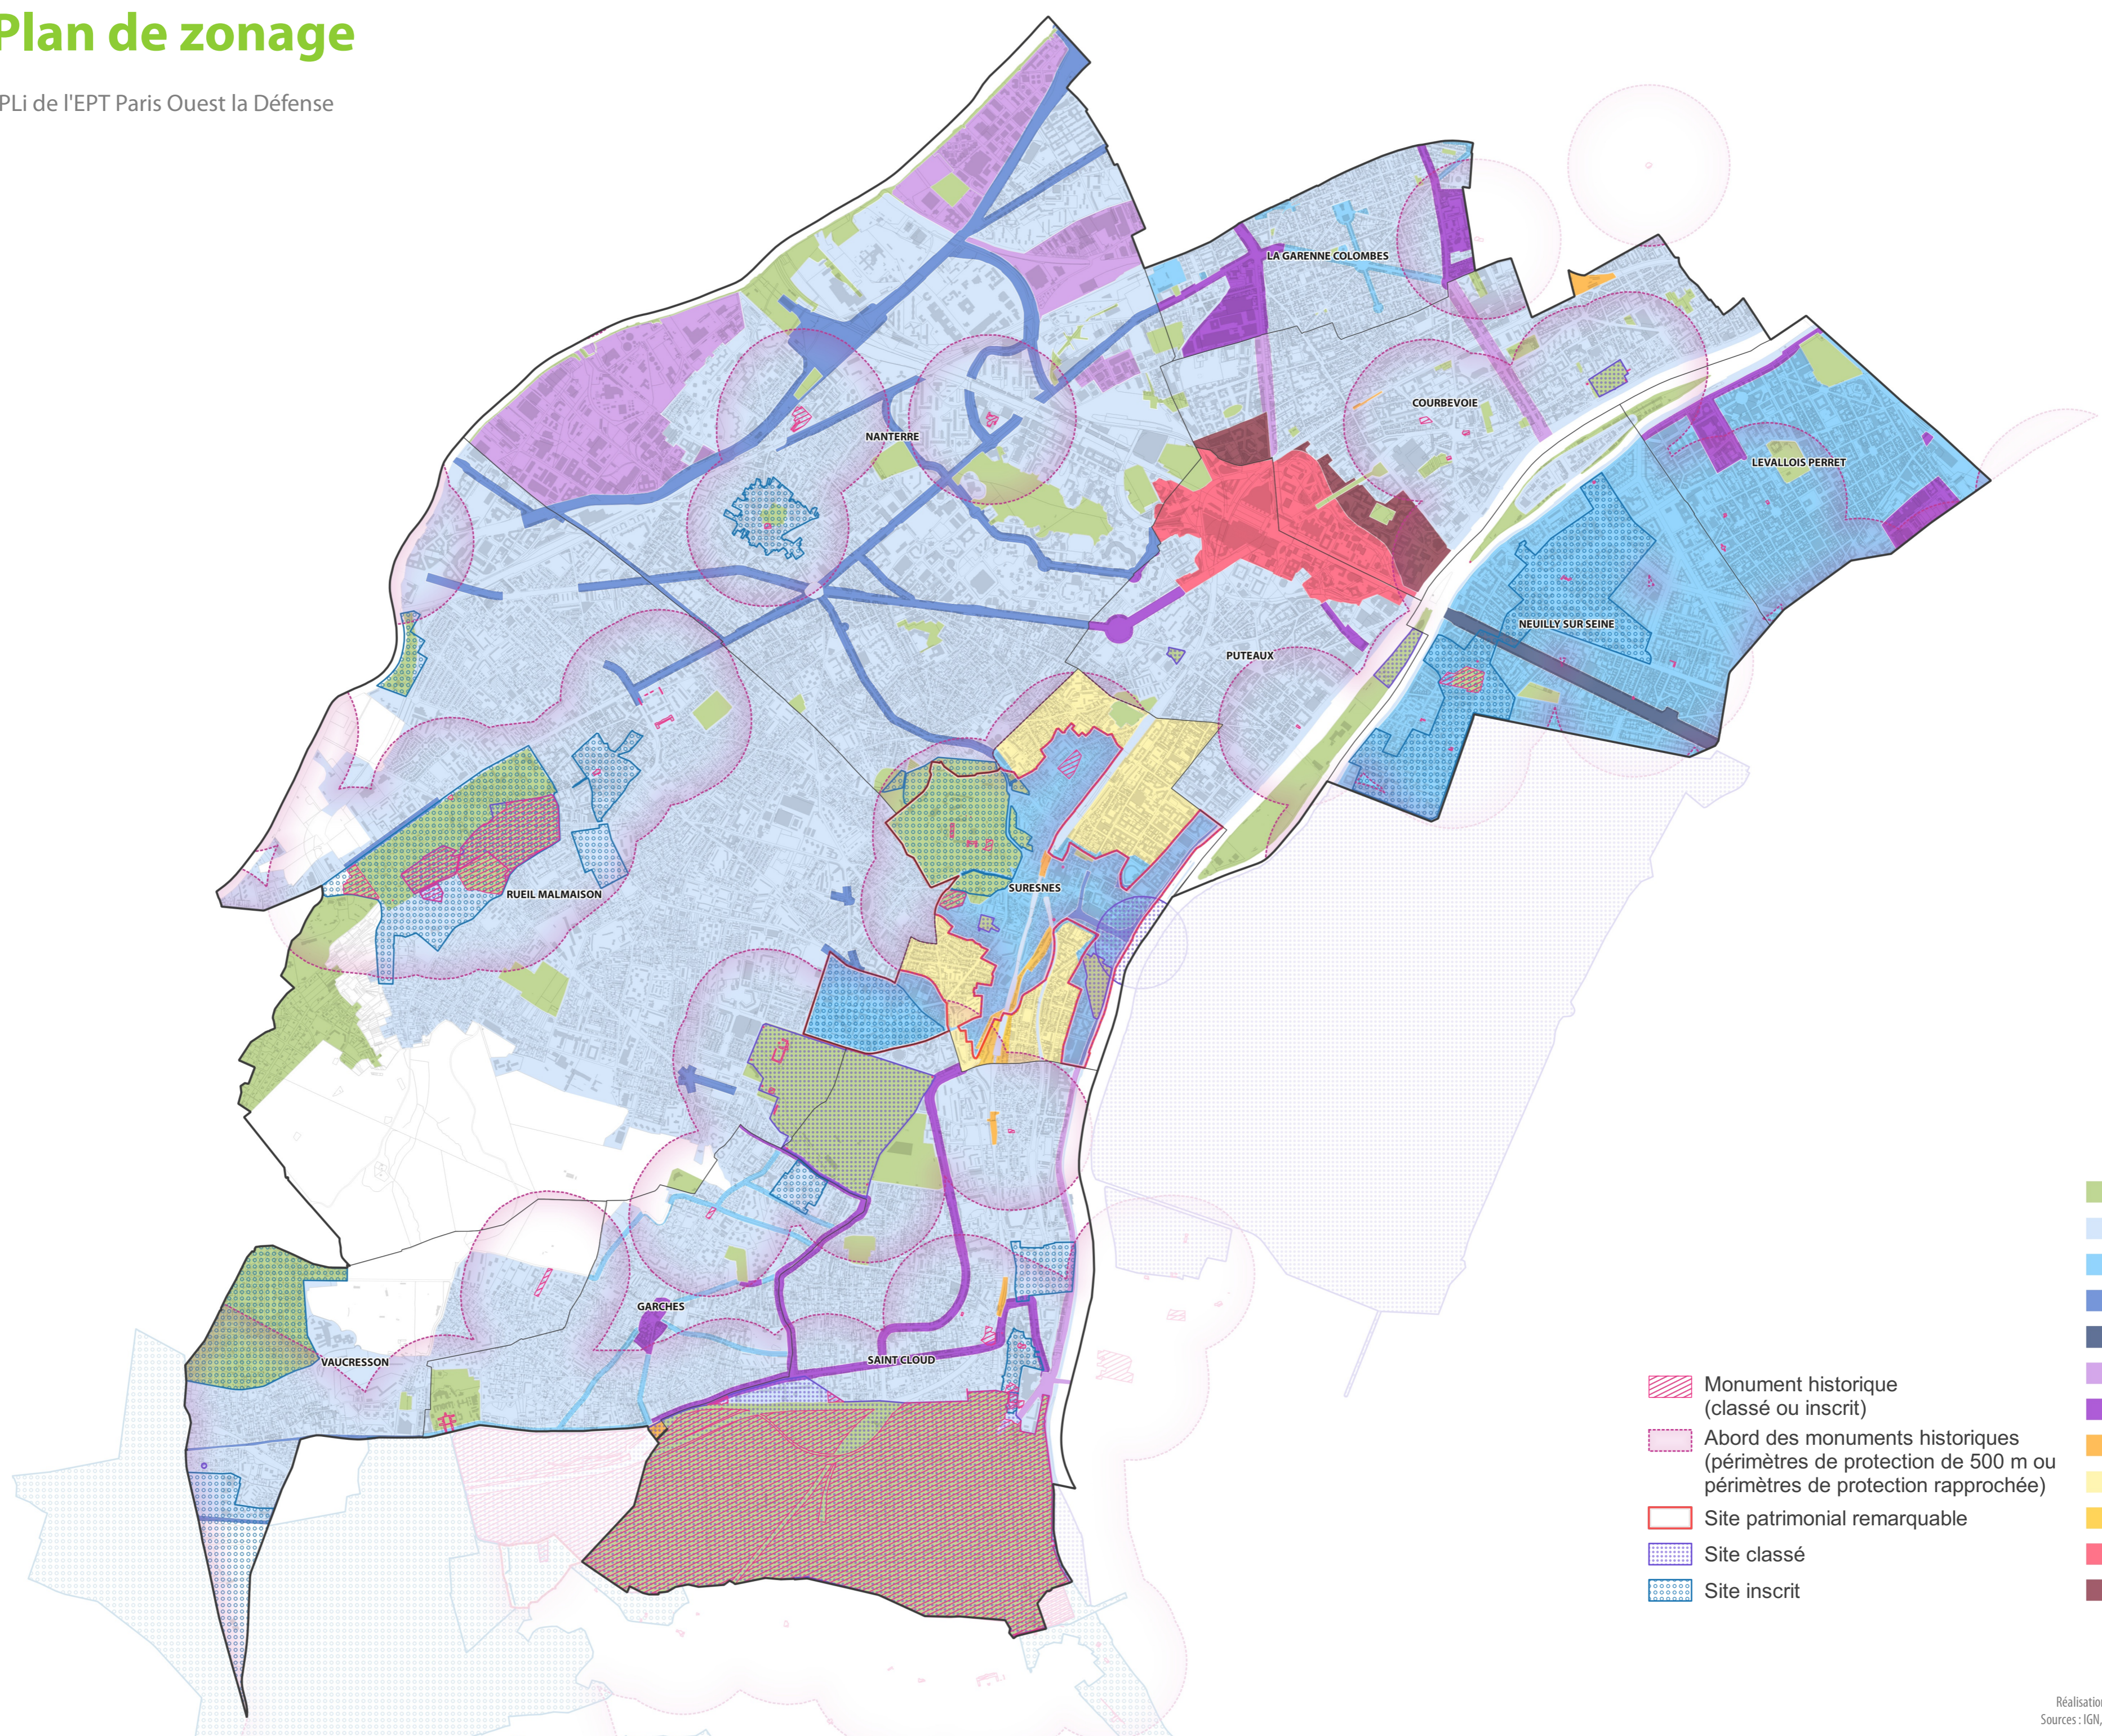

Plan de zonage

RPLi de l'EPT Paris Ouest la Défense

- ZP0
- ZP1a
- ZP1b
- ZP1c
- ZP1d
- ZP2a
- ZP2b
- ZP3a
- ZP3b
- ZP3c
- ZP4a
- ZP4b

- Monument historique (classé ou inscrit)
- Abord des monuments historiques (périmètres de protection de 500 m ou périmètres de protection rapprochée)
- Site patrimonial remarquable
- Site classé
- Site inscrit

0 1 km