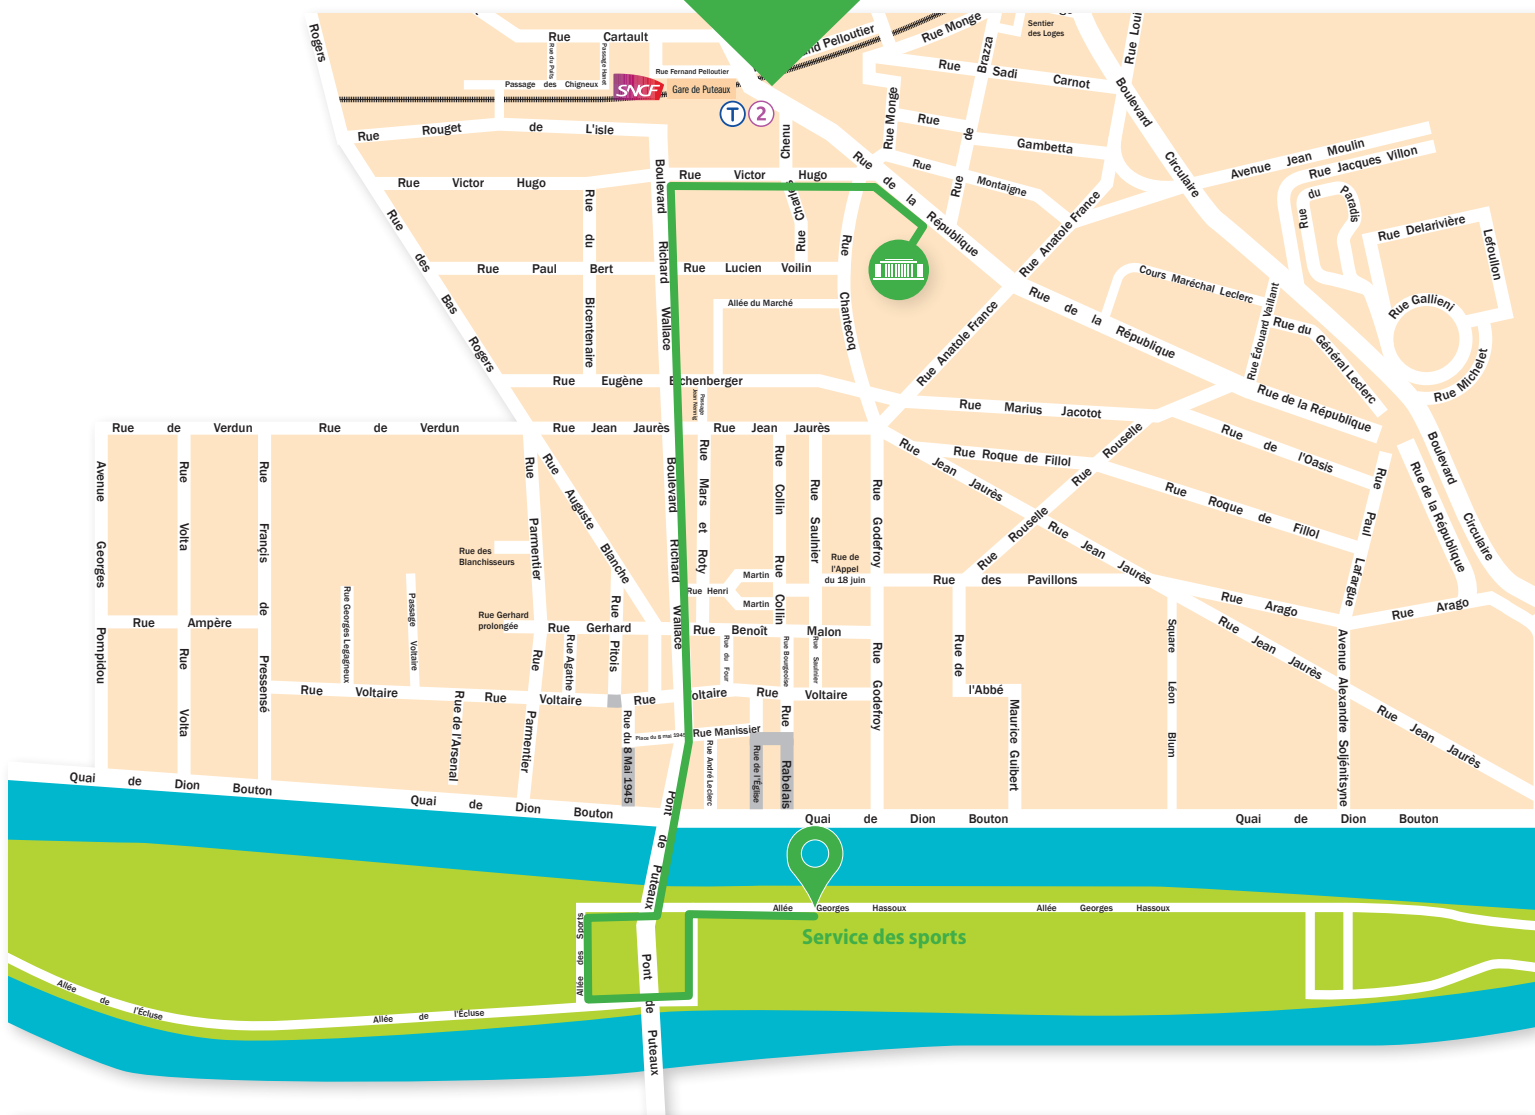

Service des sports

Île de Puteaux
2 allée Georges Hassoux
92800 Puteaux

Accueil : 01 46 25 03 70

Horaires d'ouverture en période scolaire :

Lundi, mercredi et vendredi : de 9h à 20h30
Mardi et jeudi : de 7h à 20h30
Samedi : de 9h à 18h - Dimanche : de 9h à 17h30

Horaires d'ouverture pendant les vacances scolaires et période de vidange :

Du lundi au vendredi : de 9h à 20h30
Samedi : de 9h à 16h30 - Dimanche : de 9h à 14h30

Temps de trajet :

17 mn

8 mn

➔ **ACCÈS**

Buséolien 1 : arrêt Île de Puteaux