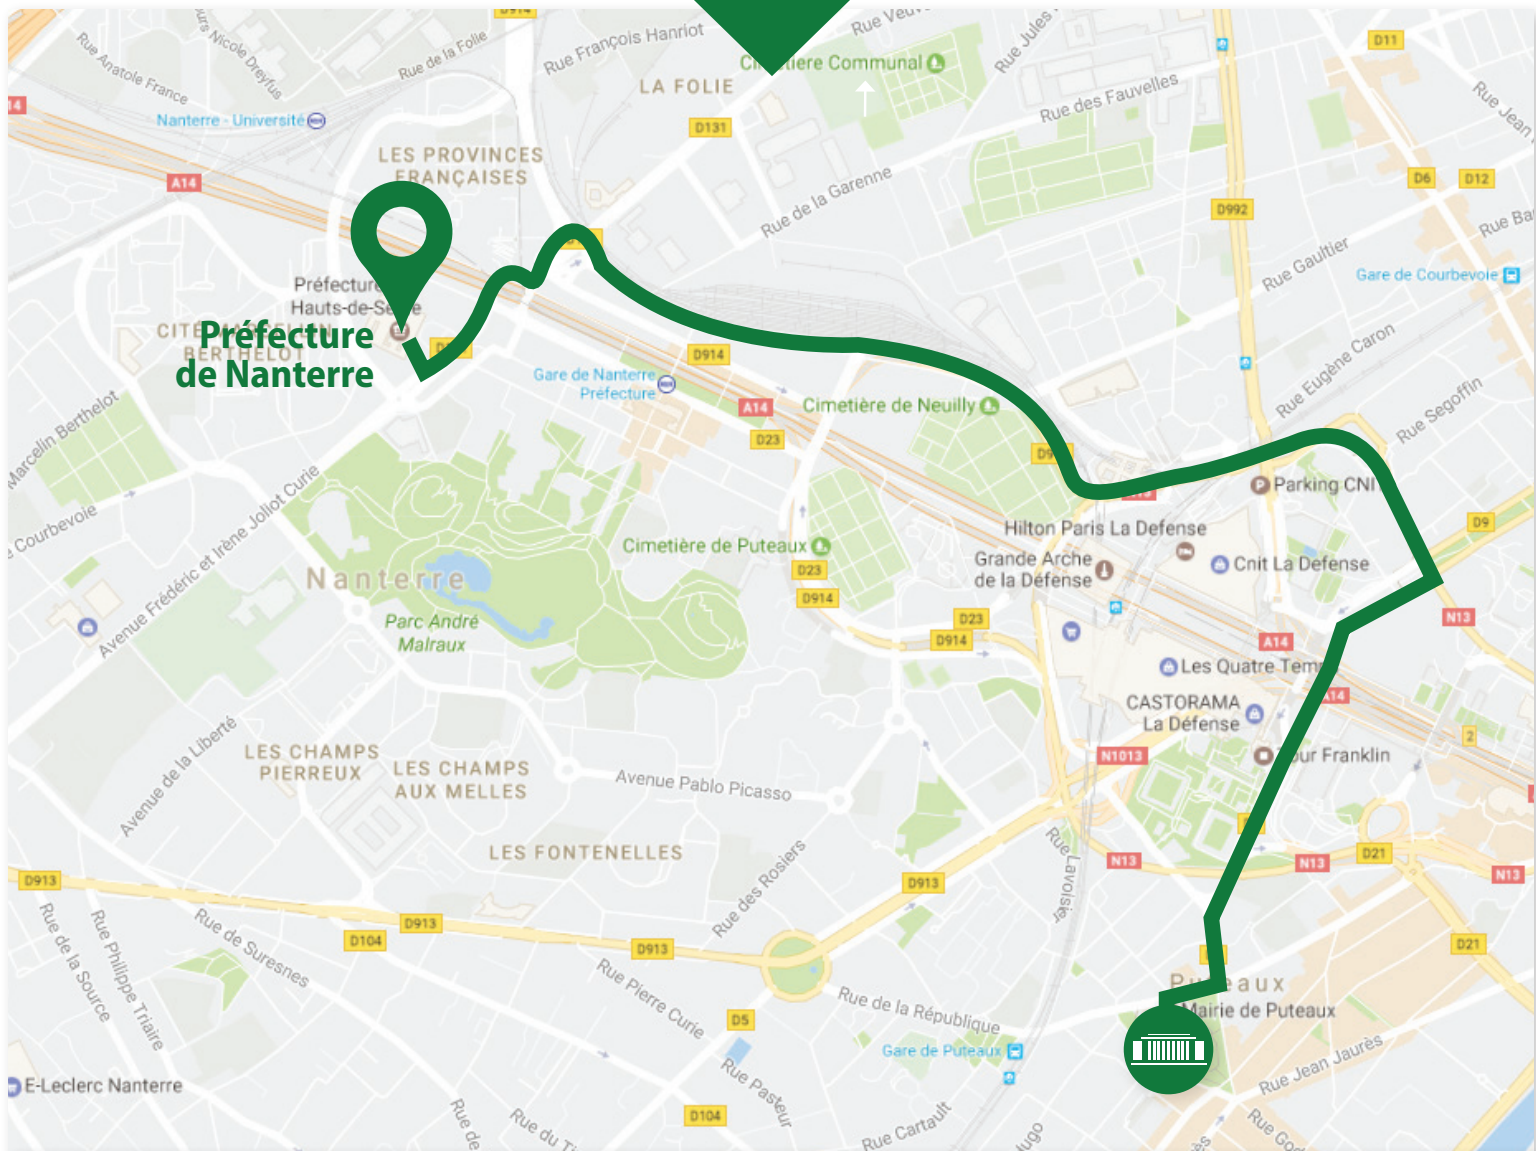

Préfecture de Nanterre

167/177 Avenue Joliot Curie
92013 Nanterre Cedex

Accueil : 01 40 97 20 00

Horaires d'ouverture :

du lundi au jeudi : de 9h à 16h30
et le vendredi de 9h à 16h

Temps de trajet :  37 mn  13 mn

→ **Accès**

Bus : 159 ou RER Nanterre Préfecture