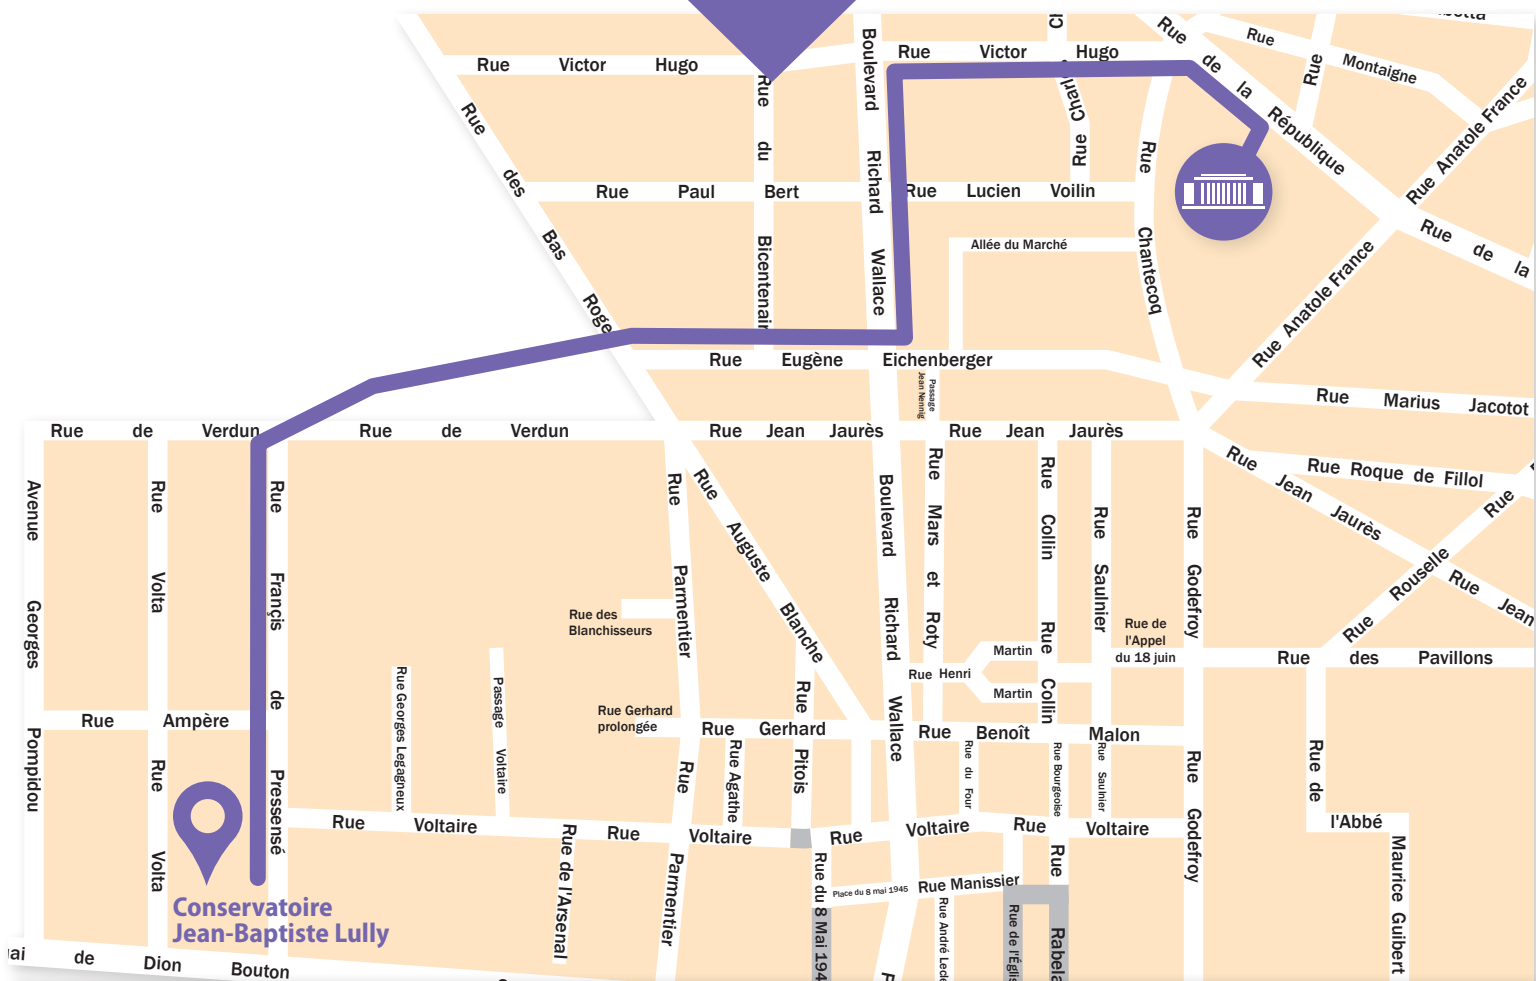

Horaires d'ouverture du secrétariat :

Du lundi au jeudi : de 9h à 12h et de 13h30 à 18h
Vendredi : de 9h à 12h et de 13h30 à 17h30

Temps de trajet :

17 mn

6 mn

ACCÈS

-  Buséolien 2 : arrêt Conservatoire
-  En train : de la gare Saint-Lazare : direction Saint-Cloud, arrêt Puteaux
-  En tramway : de La Défense : T2 direction Issy-Val de Seine, arrêt Puteaux
-  Parking : Jean-Baptiste Lully