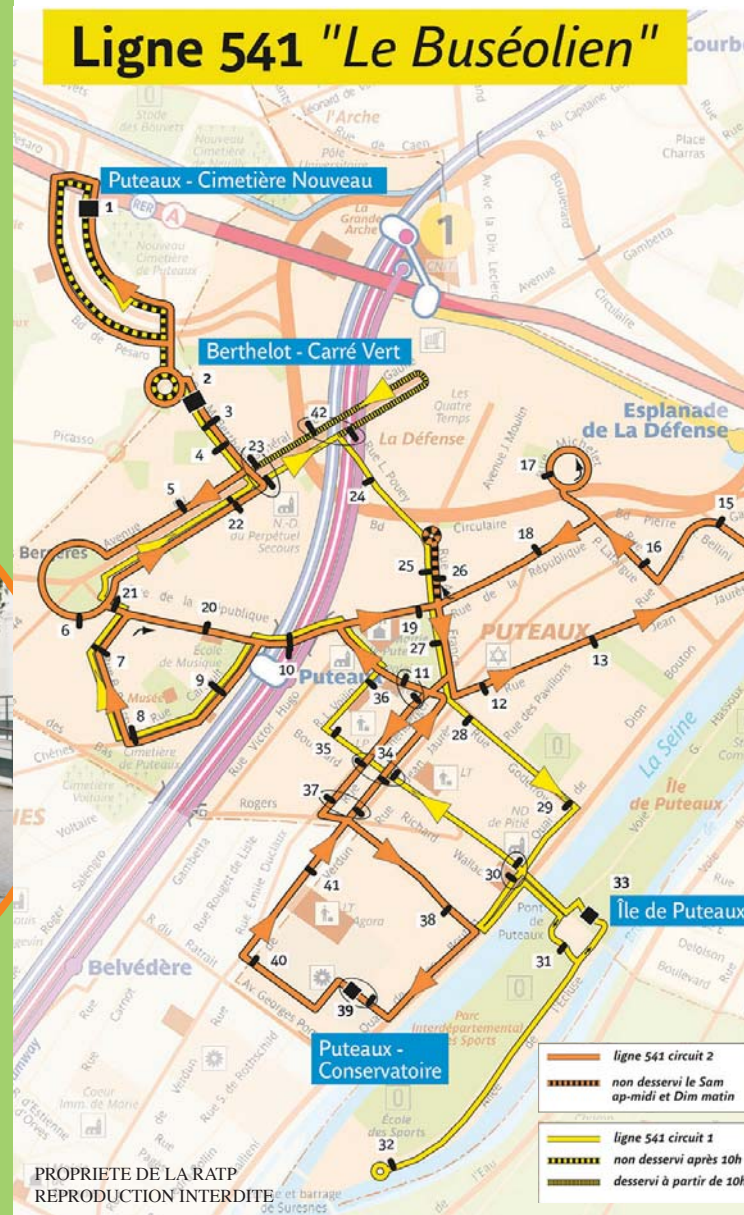

Ligne 541 "Le Buséolien"

Le Buséolien,
votre navette de proximité

gratuite
facile d'accès
confortable

proche de
votre domicile,
des commerces,

et des autres modes
de transport

Buséolien
2

**Horaires
et plan**

Du 26 septembre 2016
au 30 juin 2017

Buséolien
Ligne 2

Hôtel de Ville de Puteaux
Service Voirie
131 rue de la République
92800 Puteaux
Tél. : 01 46 92 92 49

www.puteaux.fr

www.ratp.fr
Service client 3424
www.ratp.fr

Buséolien Ligne 2 541-2

- 1 Puteaux - Cimetière Nouveau
- 2 Berthelot - Carré Vert
- 3 Jules Verne-Palais de la Jeunesse
- 4 Pergola
- 5 Edgar Quinet
- 6 Les Bergères
- 7 Gutenberg
- 8 Cartault - Palissy
- 9 Offenbach
- 10 Gare de Puteaux
- 11 Marché de Puteaux
- 12 Roque de Filloz
- 13 Arago - Jean Jaurès
- 14 Puteaux - Bellini
- 15 Esplanade de La Défense
- 16 Paul Lafargue
- 17 Gallieni
- 18 Rousselle
- 19 Mairie de Puteaux
- 20 Centre Médico Social F. Dolto
- 26 Wallace Jaurès
- 34 Bas Rogers
- 37 Voltaire
- 38 Conservatoire
- 39 Volta
- 40 Résidence Verdun
- 41