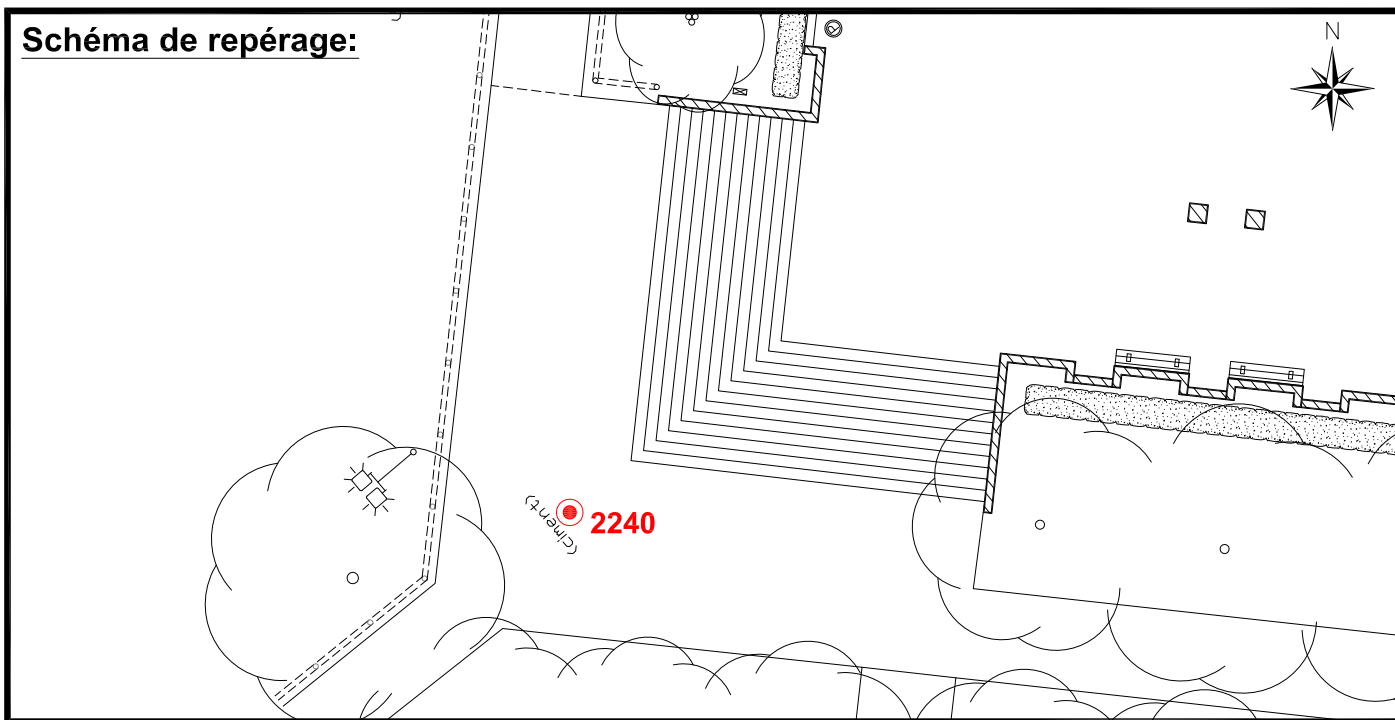

Localisation :

Square des Marées

Schéma de repérage:

Coordonnées:

Matricule	X	Y	Z
2240	1643580,564	8187831,249	67,630

Planimétrie : Système RGF93 CC49

Altimétrie : Système NGF-IGN69 (altitude normale)