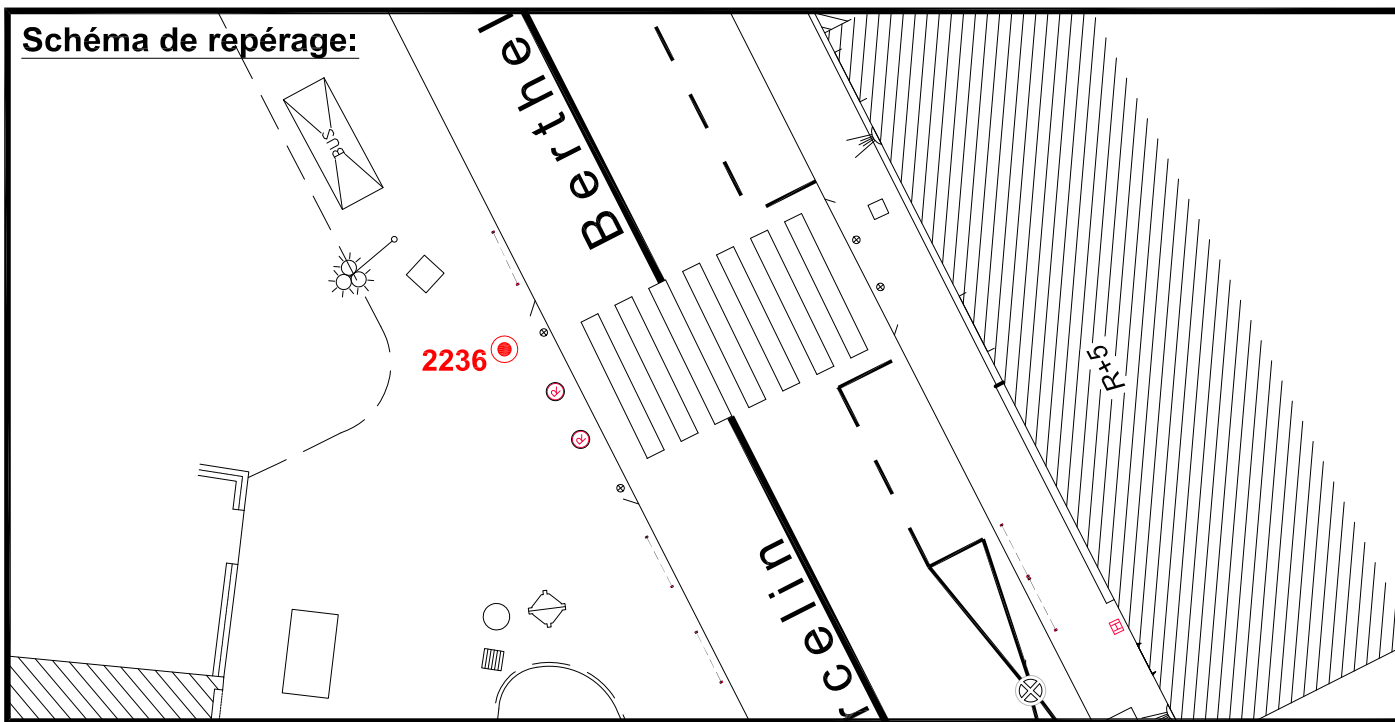

Localisation :

Rue Marcelin Berthelot

Schéma de repérage:

Coordonnées:

Matricule	X	Y	Z
2236	1643600,349	8187981,031	62,729

Planimétrie : Système RGF93 CC49

Altimétrie : Système NGF-IGN69 (altitude normale)