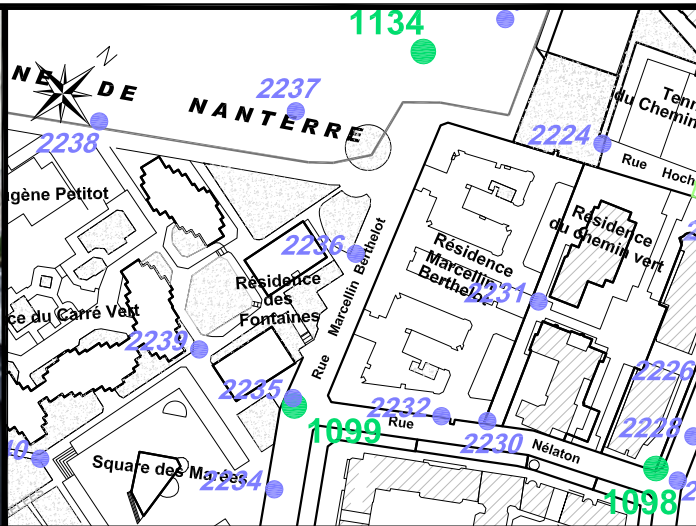

Localisation :

Rue Marcelin Berthelot

Schéma de repérage:

Coordonnées:

Matricule	X	Y	Z
2236	1643600,349	8187981,031	62,729

Planimétrie : Système RGF93 CC49

Altimétrie : Système NGF-IGN69 (altitude normale)