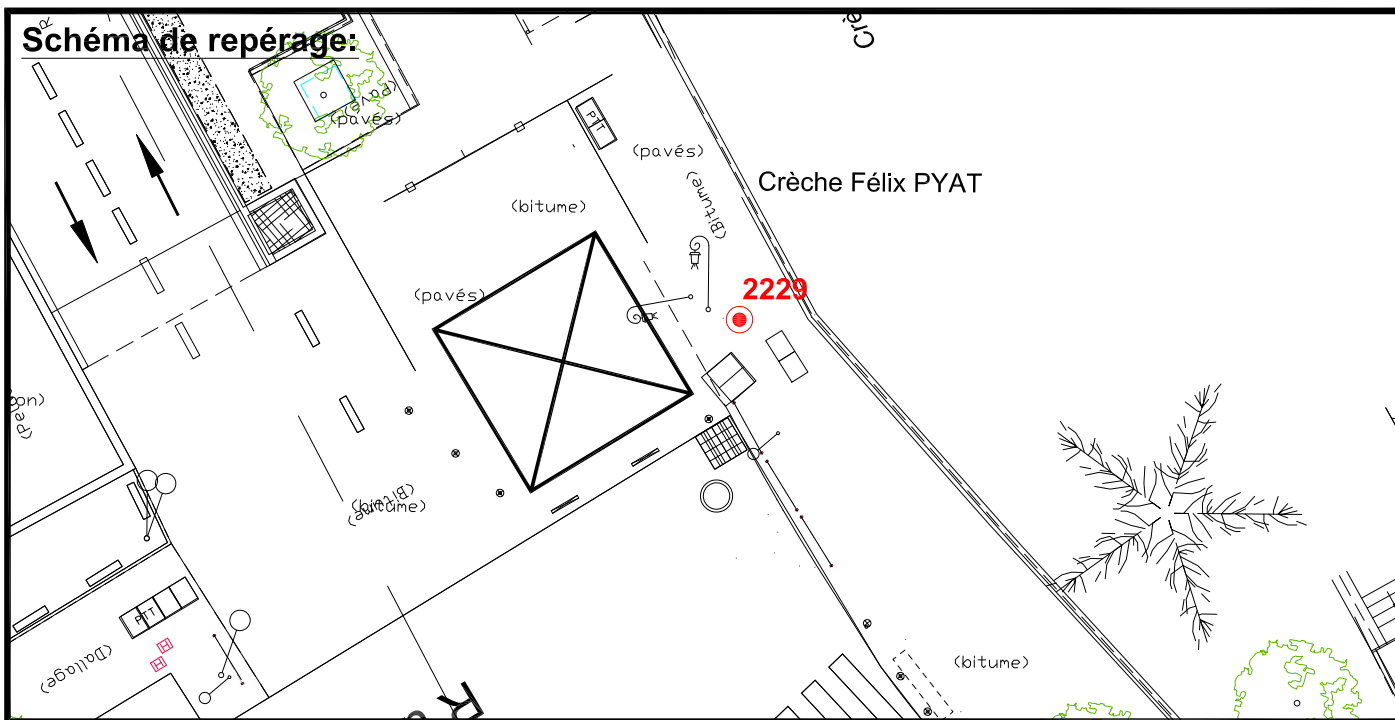

Localisation :

Rue Félix Pyat

Intersection avec Rue Nélaton

**Coordonnées:**

Matricule	X	Y	Z
2229	1643755,186	8188021,007	62,976

Planimétrie : Système RGF93 CC49

Altimétrie : Système NGF-IGN69 (altitude normale)

NOTA : Coordonnées calculées avec une précision centimétrique