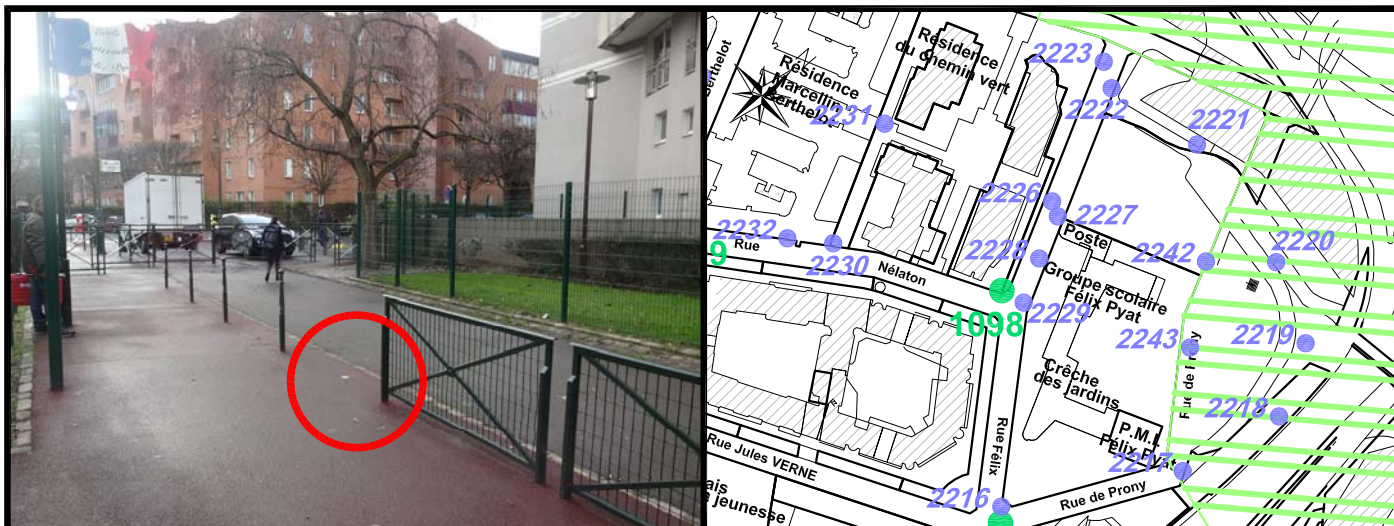

Localisation :

Rue Félix Pyat

Coordonnées:

Matricule	X	Y	Z
2228	1643745,629	8188037,433	62,929

Planimétrie : Système RGF93 CC49

Altimétrie : Système NGF-IGN69 (altitude normale)