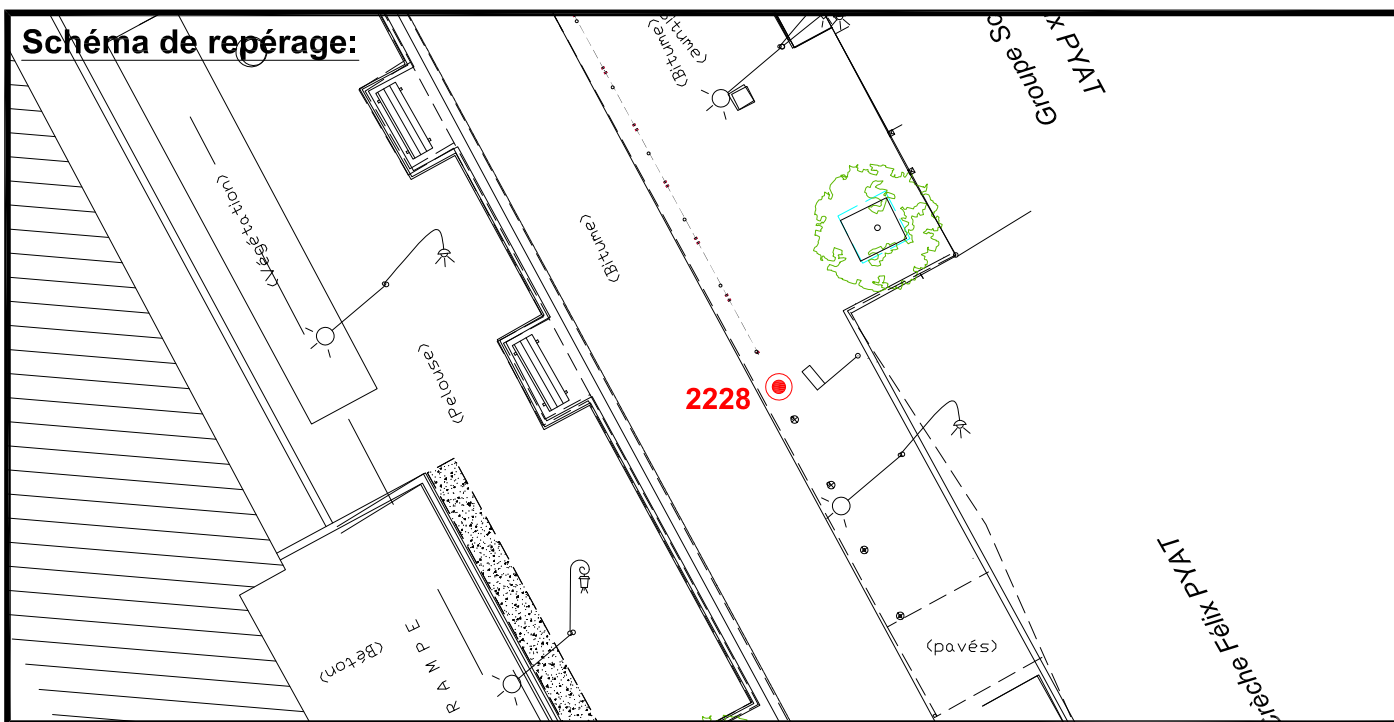

Localisation :

Rue Félix Pyat

Coordonnées:

Matricule	X	Y	Z
2228	1643745,629	8188037,433	62,929

Planimétrie : Système RGF93 CC49

Altimétrie : Système NGF-IGN69 (altitude normale)