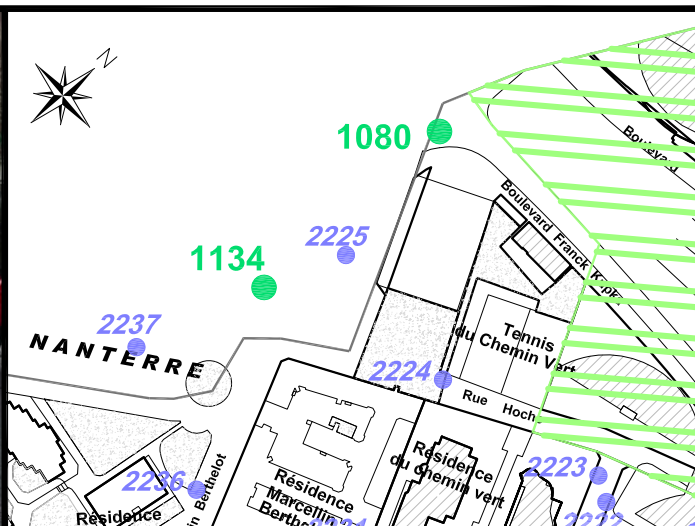

Localisation :

Rue Hoche

Schéma de repérage:

Coordonnées:

Matricule	X	Y	Z
2225	1643567,069	8188089,019	58,049

Planimétrie : Système RGF93 CC49

Altimétrie : Système NGF-IGN69 (altitude normale)