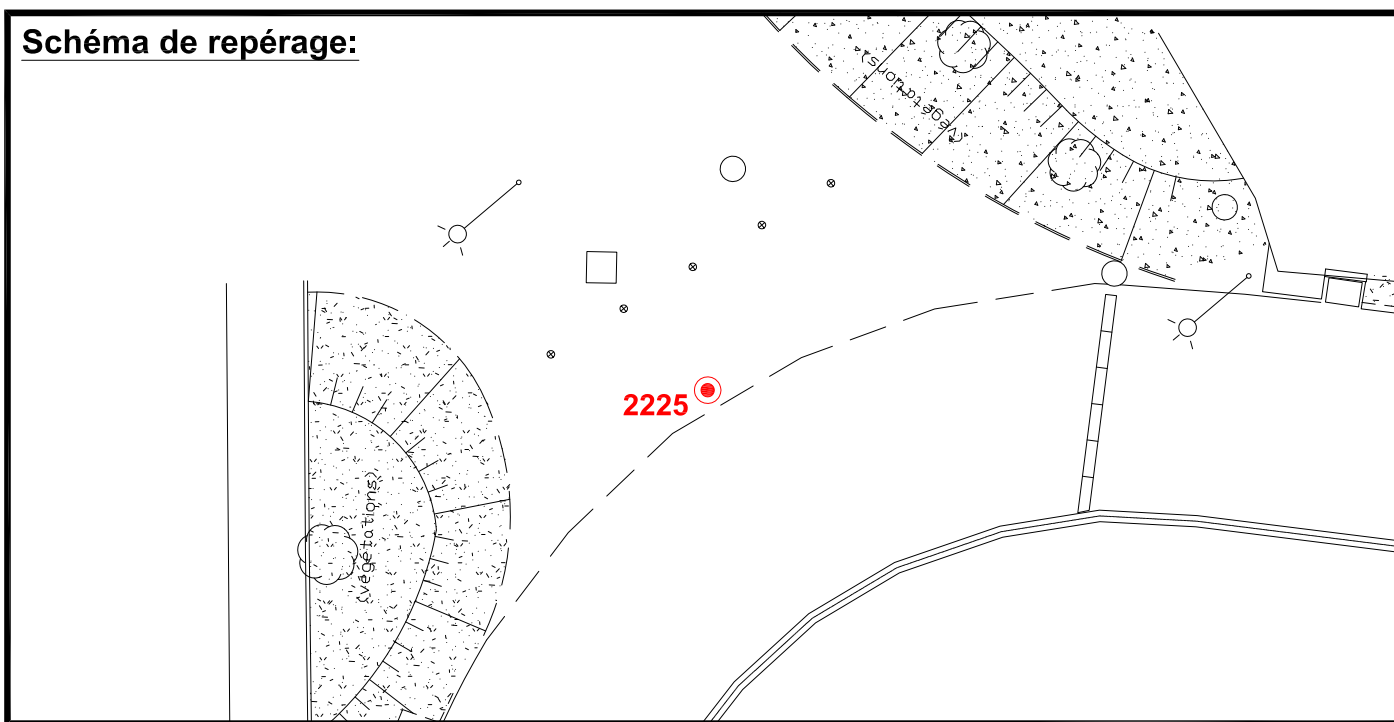

Localisation :

Rue Hoche

Schéma de repérage:

Coordonnées:

Matricule	X	Y	Z
2225	1643567,069	8188089,019	58,049

Planimétrie : Système RGF93 CC49

Altimétrie : Système NGF-IGN69 (altitude normale)