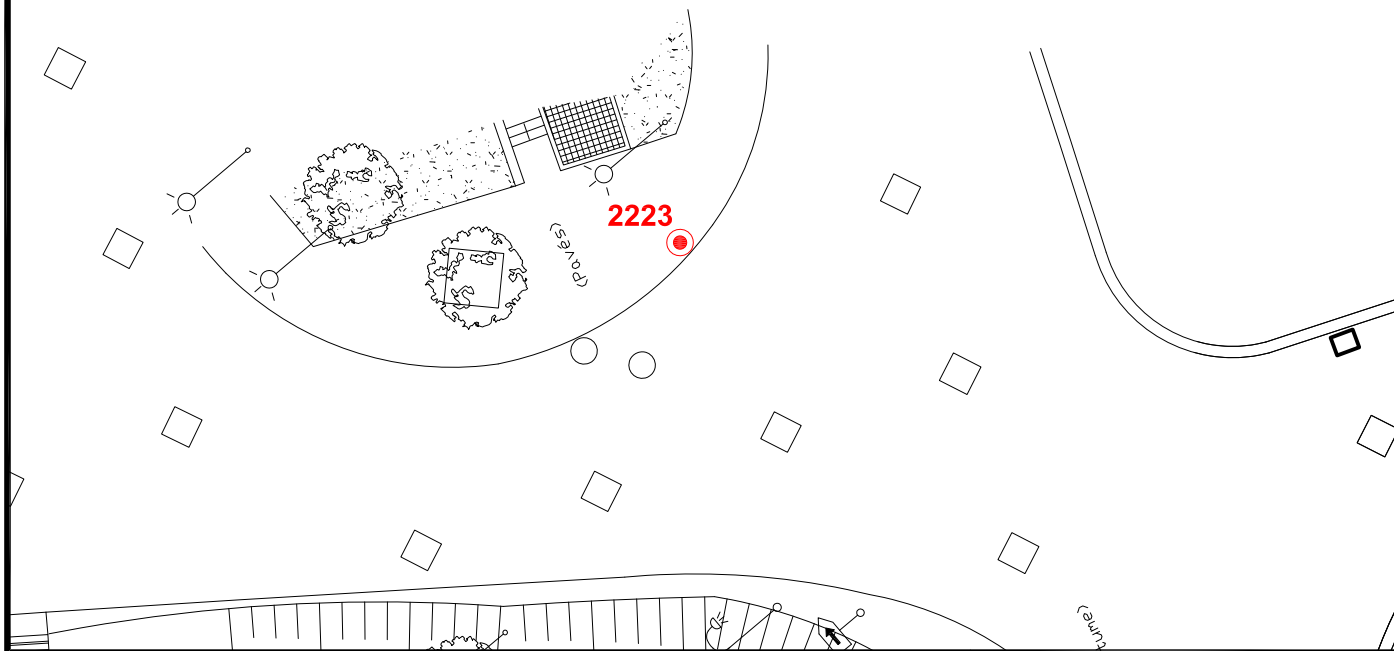

Localisation :

Rue Hoche

Schéma de repérage:

Coordonnées:

Matricule	X	Y	Z
2223	1643701,721	8188109,151	65.260

Planimétrie : Système RGF93 CC49

Altimétrie : Système NGF-IGN69 (altitude normale)

NOTA : Coordonnées calculées avec une précision centimétrique