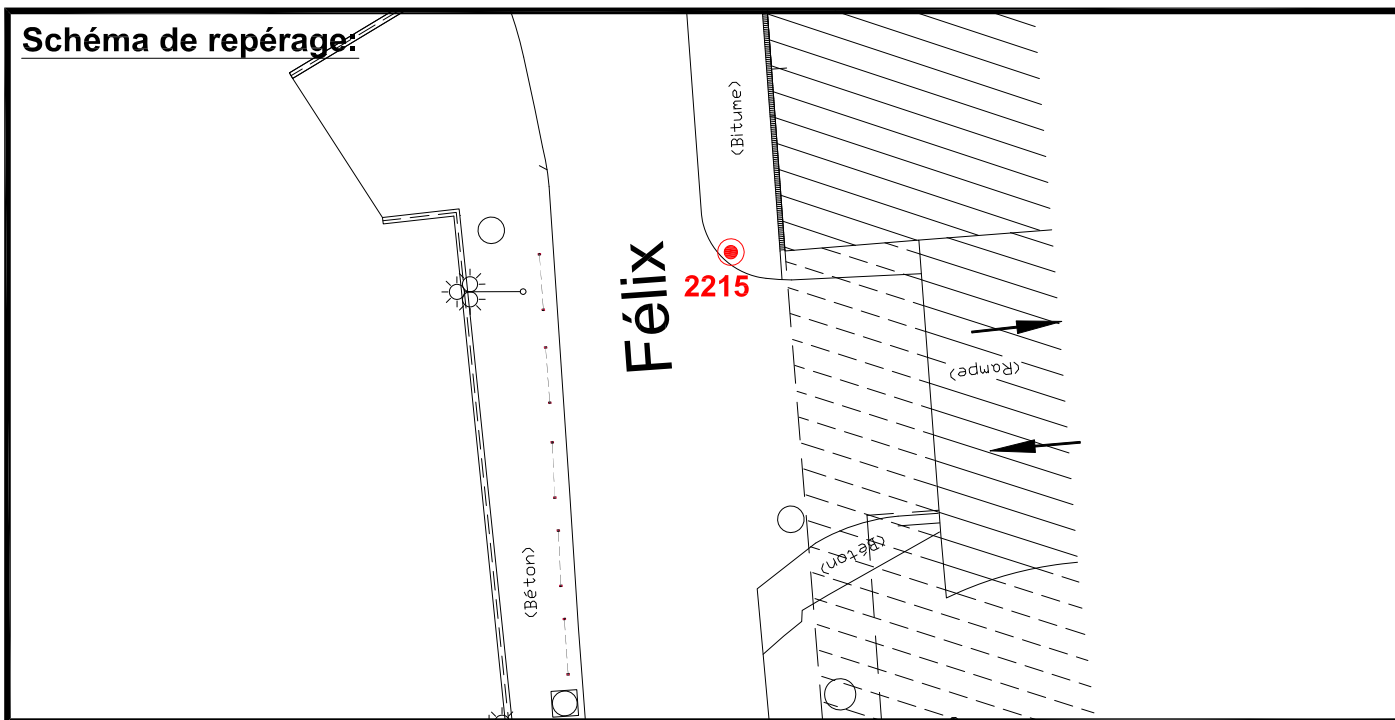

Localisation :

Rue Félix Pyat

Schéma de repérage:

Coordonnées:

Matricule	X	Y	Z
2215	1643841,763	8187904,291	64,276

Planimétrie : Système RGF93 CC49

Altimétrie : Système NGF-IGN69 (altitude normale)

NOTA : Coordonnées calculées avec une précision centimétrique