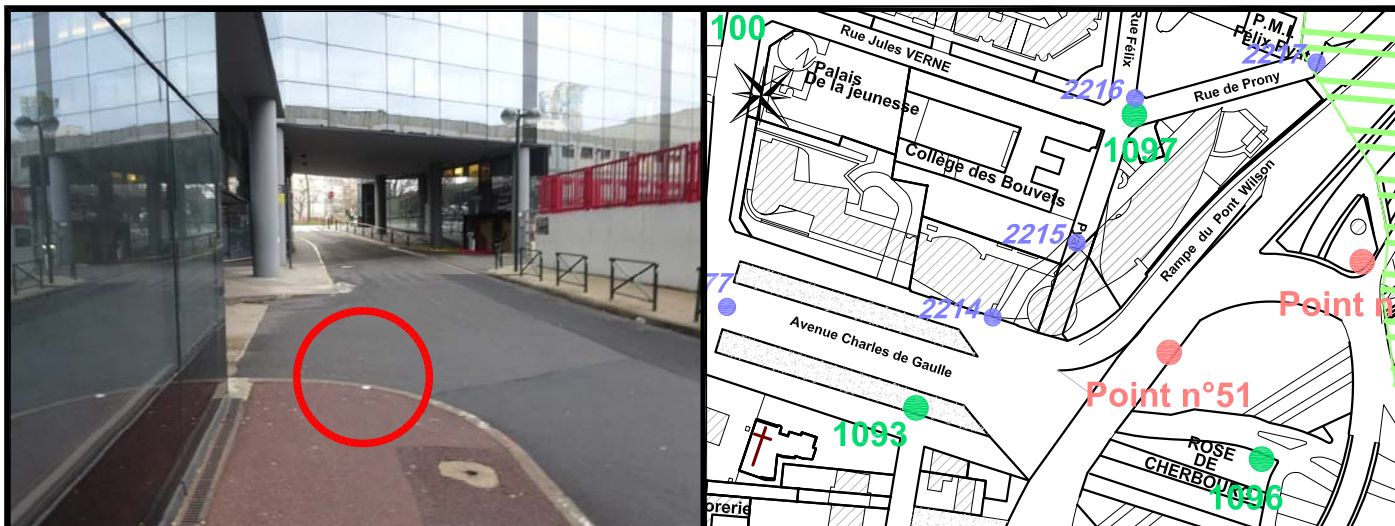

Localisation :

Rue Félix Pyat

Schéma de repérage:

Coordonnées:

Matricule	X	Y	Z
2215	1643841,763	8187904,291	64,276

Planimétrie : Système RGF93 CC49

Altimétrie : Système NGF-IGN69 (altitude normale)

NOTA : Coordonnées calculées avec une précision centimétrique