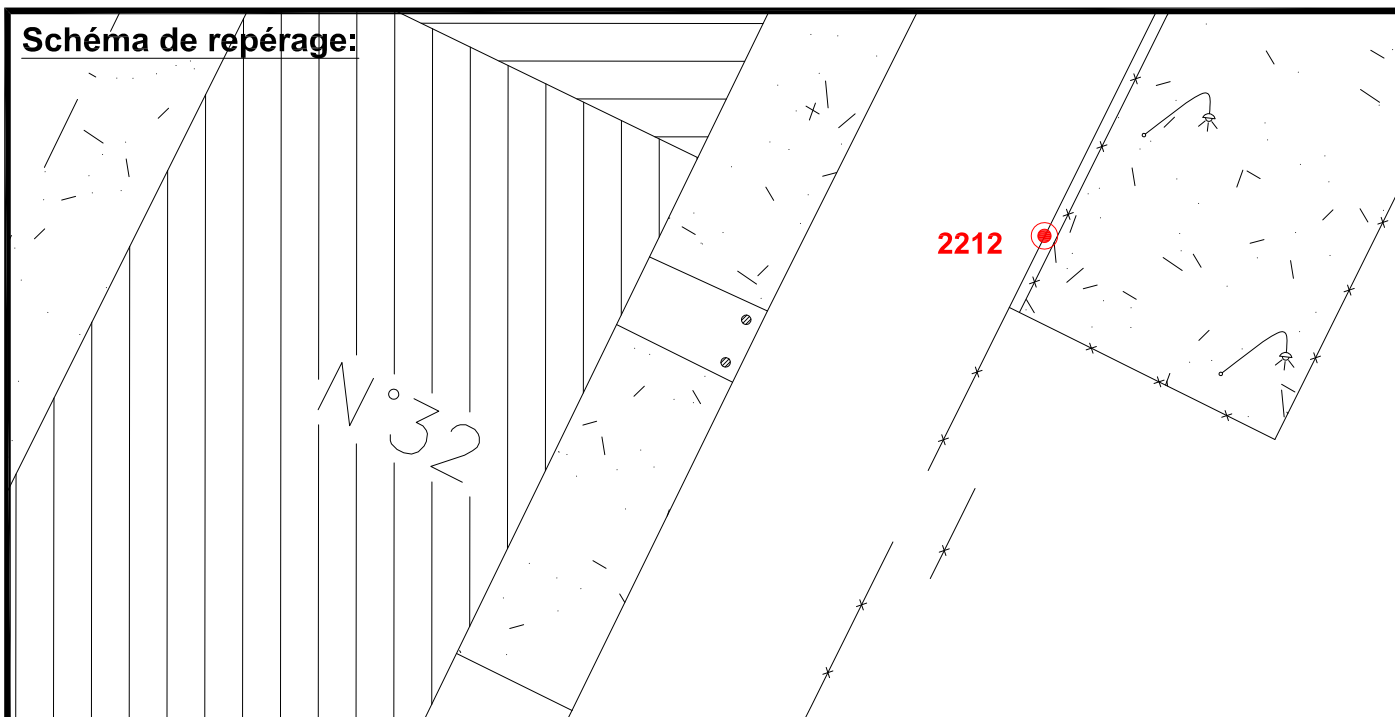

Localisation :

Jardins Boieldieu

En Face du n° 32

Schéma de repérage:

Coordonnées:

| Matricule | X | Y | Z |
|-----------|-------------|-------------|--------|
| 2212 | 1644157,744 | 8187861,005 | 62,697 |

Planimétrie : Système RGF93 CC49

Altimétrie : Système NGF-IGN69 (altitude normale)