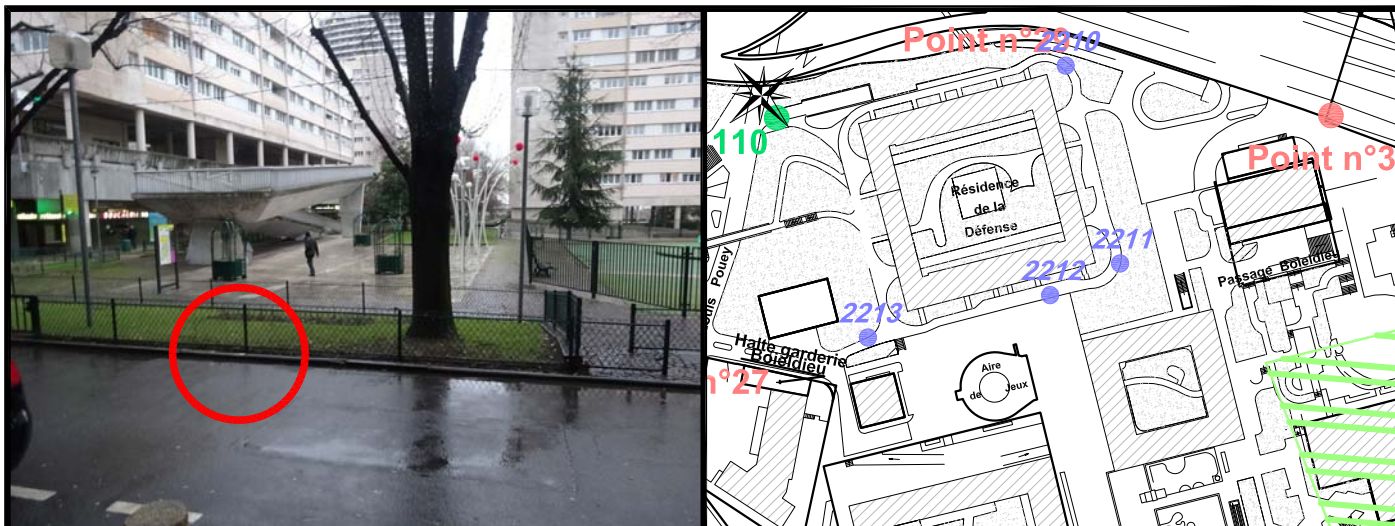

Localisation :

Jardins Boieldieu

En Face du n° 32

Schéma de repérage:

Coordonnées:

| Matricule | X | Y | Z |
|-----------|-------------|-------------|--------|
| 2212 | 1644157,744 | 8187861,005 | 62,697 |

Planimétrie : Système RGF93 CC49

Altimétrie : Système NGF-IGN69 (altitude normale)