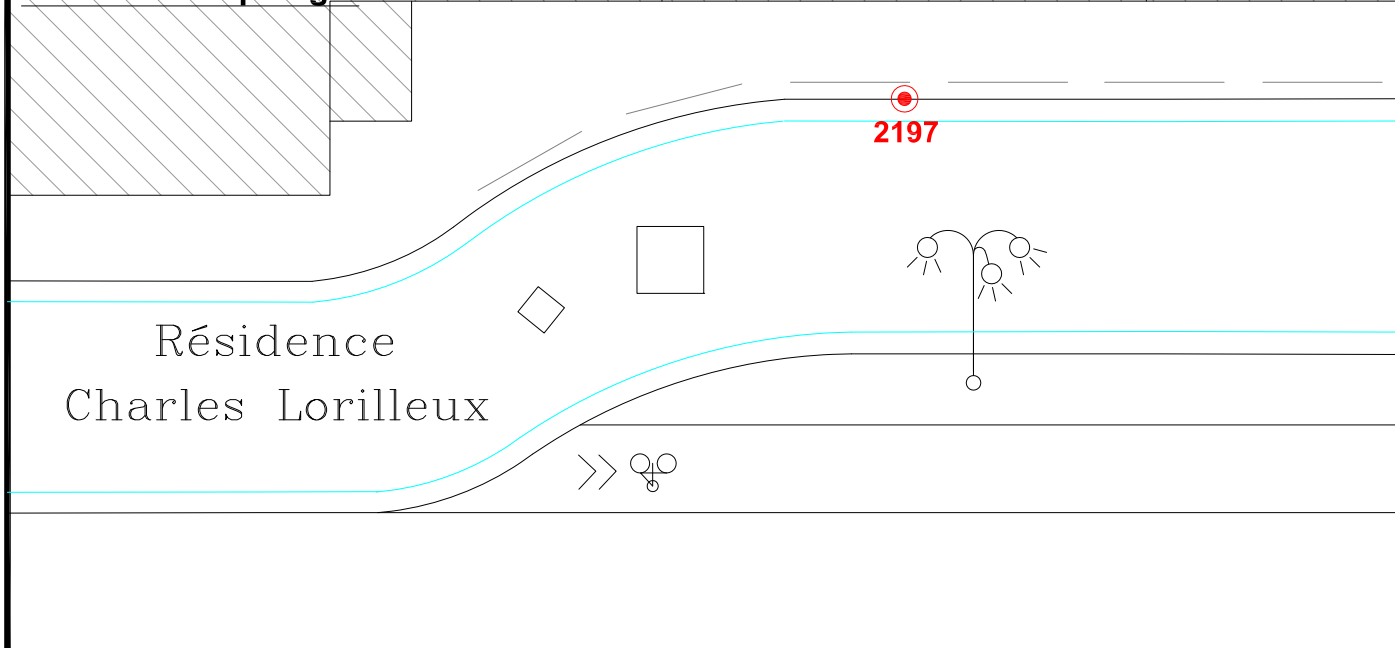

Localisation :

Résidence Charles Lorilleux

Schéma de repérage:

Coordonnées:

Matricule	X	Y	Z
2197	1643757,726	8187561,380	69,248

Planimétrie : Système RGF93 CC49

Altimétrie : Système NGF-IGN69 (altitude normale)