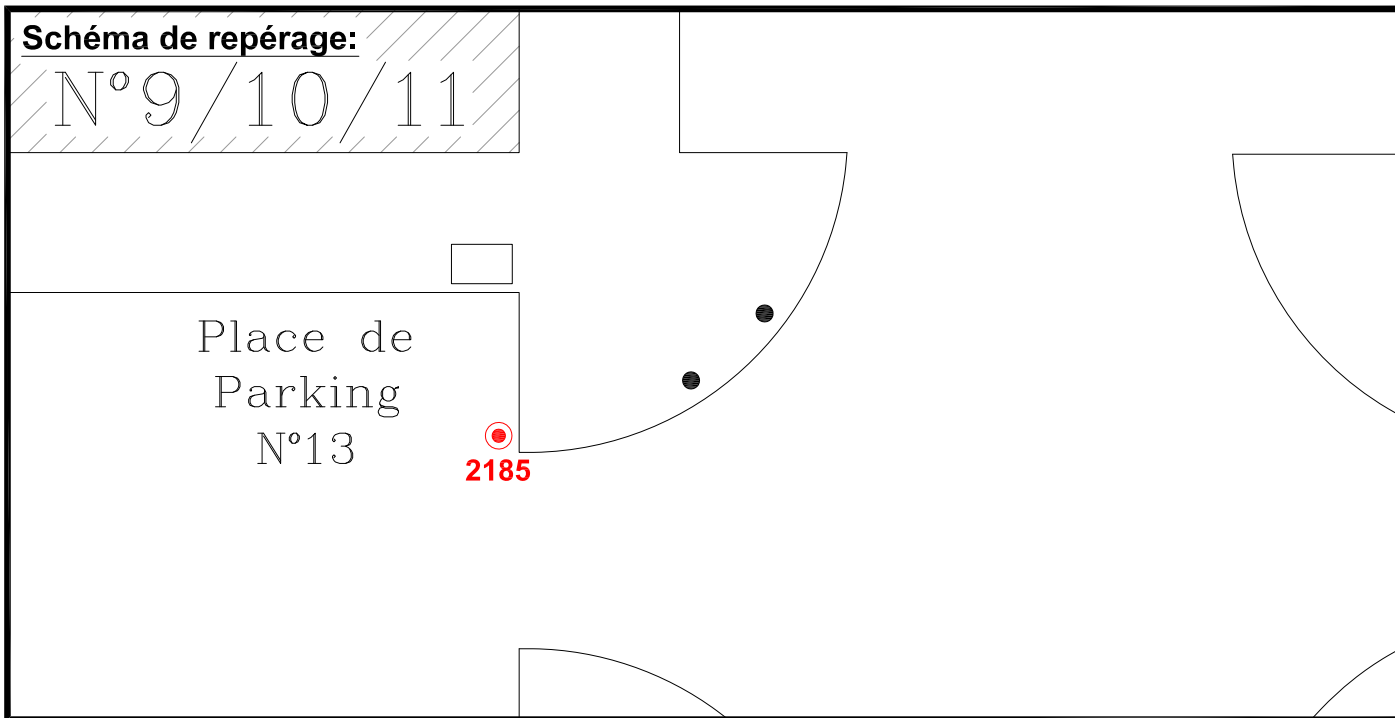

**Localisation :**

Résidence Verdun  
140, Rue de Verdun

**Schéma de repérage:**

N°9 / 10 / 11

**Coordonnées:**

Matricule	X	Y	Z
2185	1643984,615	8186772,560	32,138

Planimétrie : Système RGF93 CC49  
 Altimétrie : Système NGF-IGN69 (altitude normale)

ROBIN et Associés Géomètres-Experts  
 25, jardins Bolekleu - 92800 - PUTEAUX  
 Tél. : 01.47.75.14.14 - Fax : 01.49.00.18.69  
<http://fjrobin.geometre-expert.fr/>

NOTA : Coordonnées calculées avec une précision centimétrique