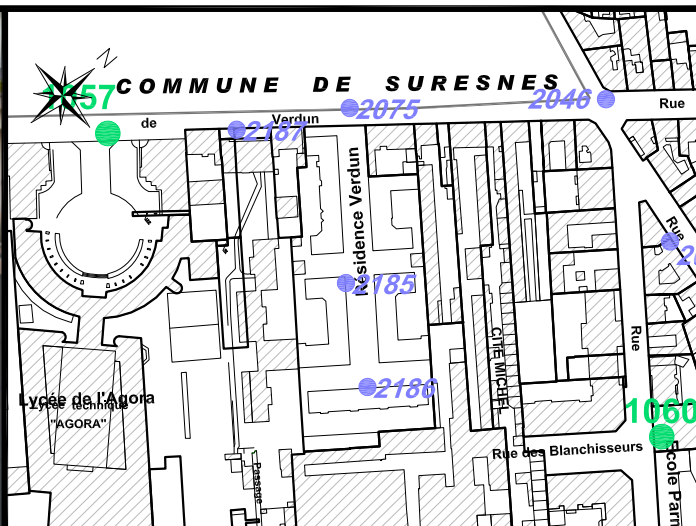

**Localisation :**

Résidence Verdun  
140, Rue de Verdun

**Schéma de repérage:**

N°9 / 10 / 11

**Coordonnées:**

Matricule	X	Y	Z
2185	1643984,615	8186772,560	32,138

Planimétrie : Système RGF93 CC49  
 Altimétrie : Système NGF-IGN69 (altitude normale)

ROBIN et Associés Géomètres-Experts  
 25, jardins Bolekleu - 92800 - PUTEAUX  
 Tél. : 01.47.75.14.14 - Fax : 01.49.00.18.69  
<http://fjrobin.geometre-expert.fr/>

NOTA : Coordonnées calculées avec une précision centimétrique