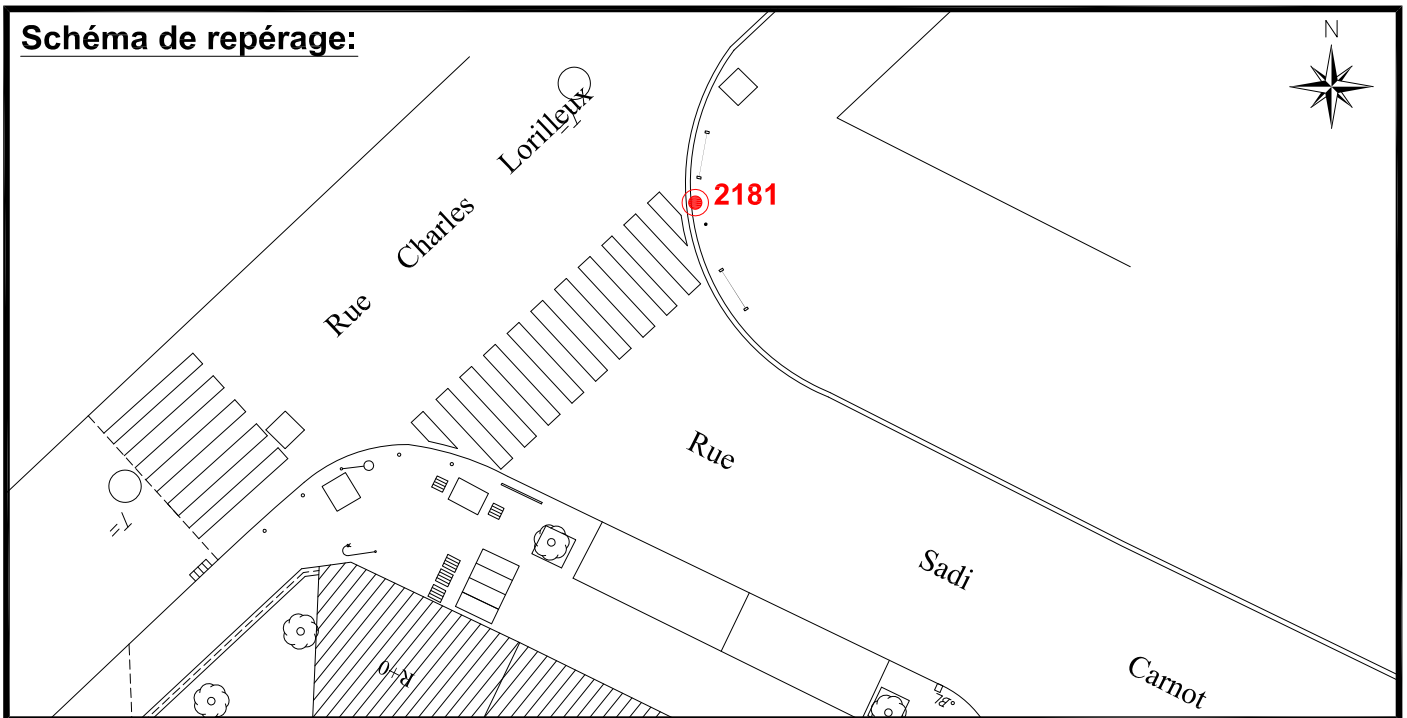

Schéma de repérage:

Coordonnées:

Matricule	X	Y	Z
2181	1643858,522	8187543,179	67,477

Planimétrie : Système RGF93 CC49

Altimétrie : Système NGF-IGN69 (altitude normale)

NOTA : Coordonnées calculées avec une précision centimétrique