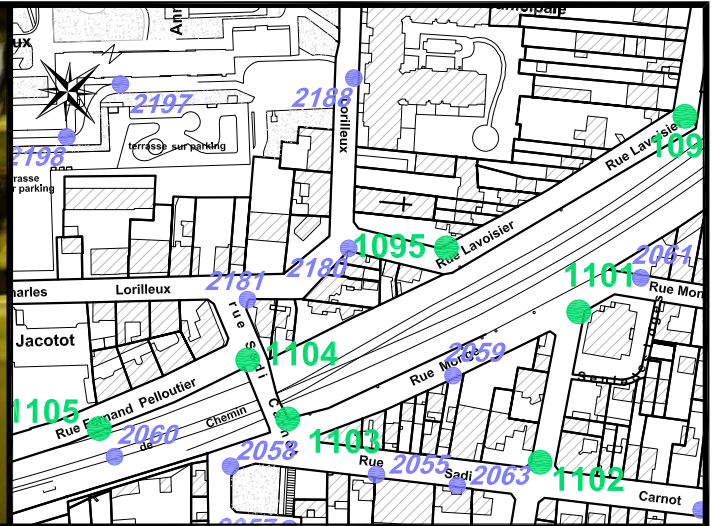

Localisation :

Rue Charles Lorilleux
Intersection rue Charles Lorilleux - rue Sadi Carnot