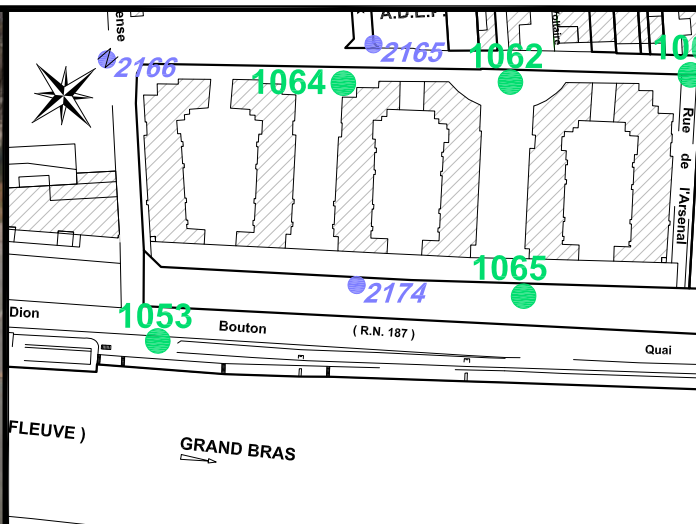

Localisation :

Quai de Dion Bouton