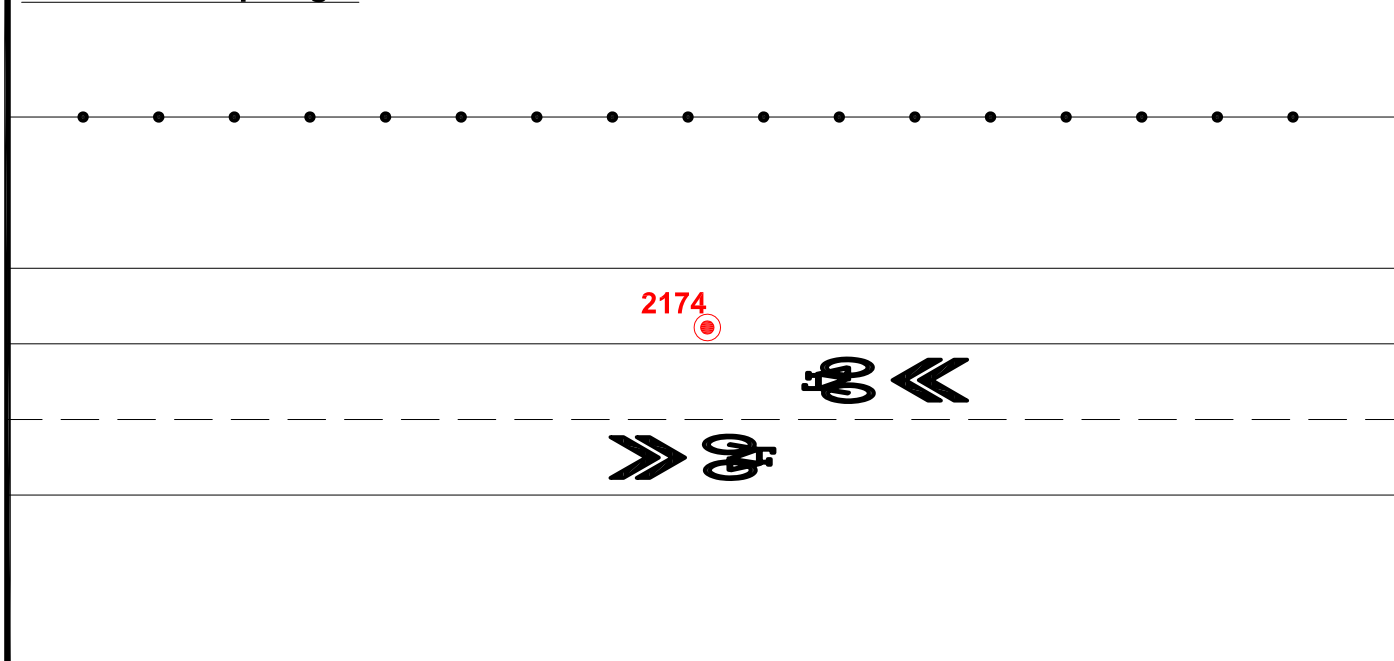

Schéma de repérage:

Coordonnées:

Matricule	X	Y	Z
2174	1644171.154	8186465.866	29.714

Planimétrie : Système RGF93 CC49
Altimétrie : Système NGF-IGN69 (altitude normale)

NOTA : Coordonnées calculées avec une précision centimétrique