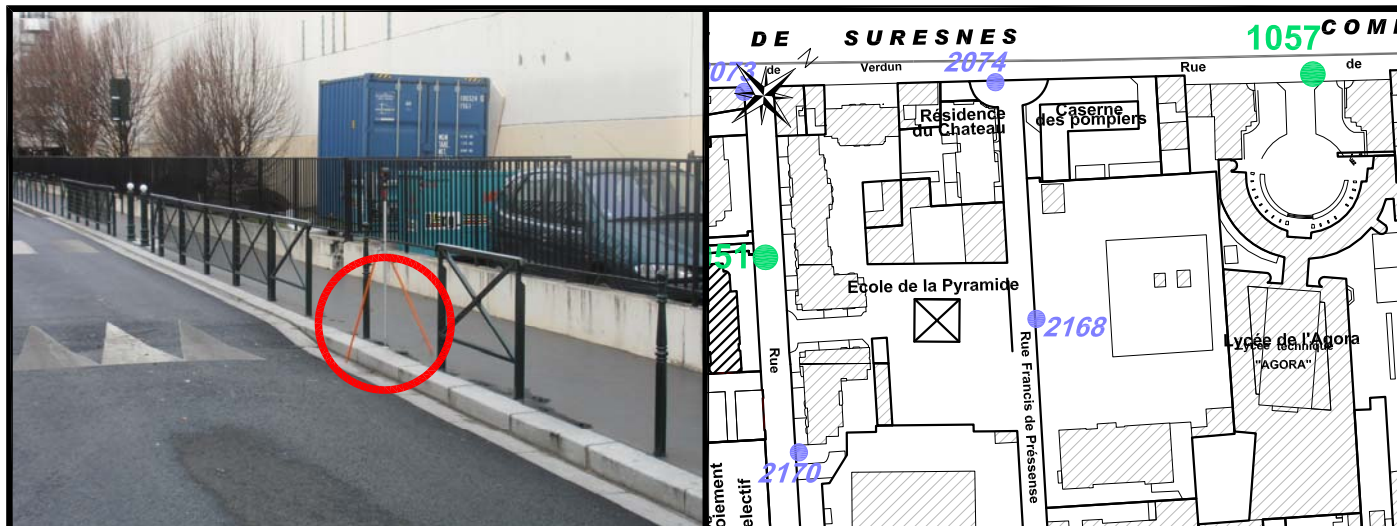

Localisation :

Rue Francis de Pressensé

En Face du n°22

Coordonnées:

Matricule	X	Y	Z
2168	1643887.099	8186575.085	31.508

Planimétrie : Système RGF93 CC49

Altimétrie : Système NGF-IGN69 (altitude normale)