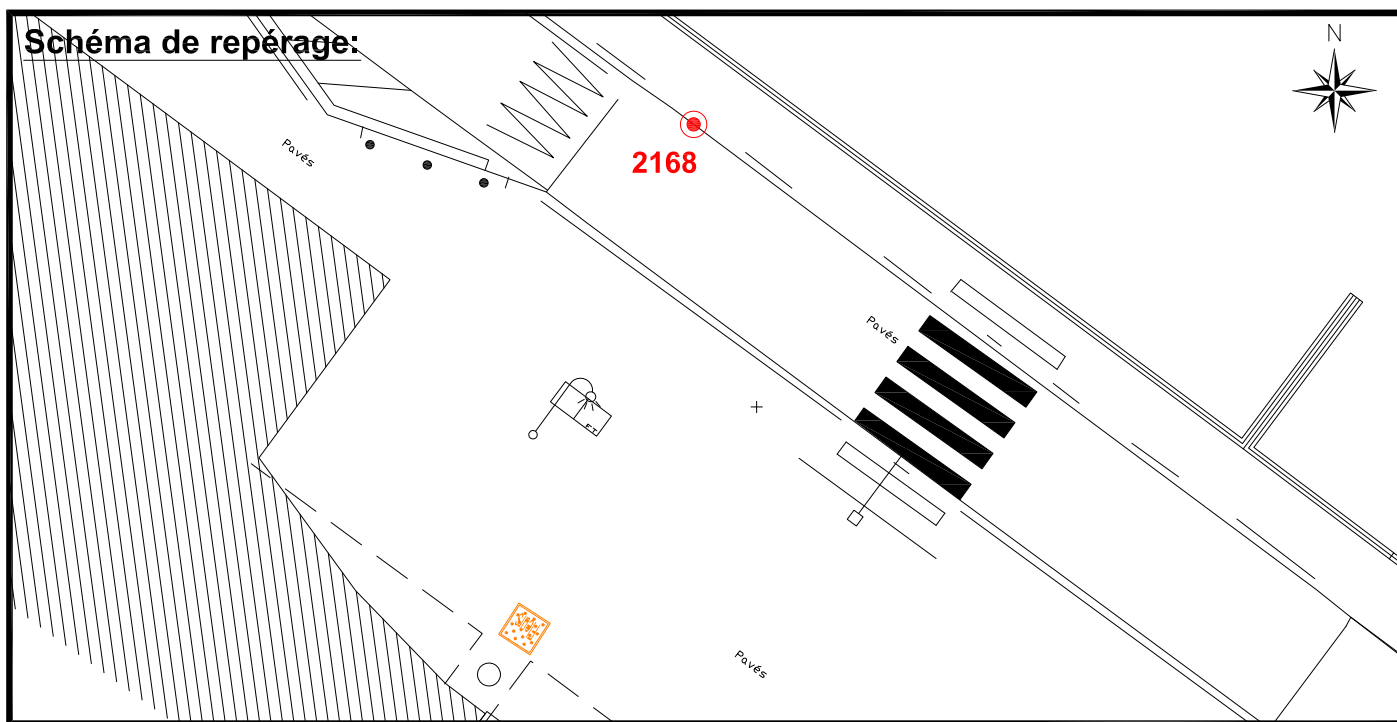

Localisation :

Rue Francis de Pressensé

En Face du n°22

Coordonnées:

Matricule	X	Y	Z
2168	1643887.099	8186575.085	31.508

Planimétrie : Système RGF93 CC49

Altimétrie : Système NGF-IGN69 (altitude normale)