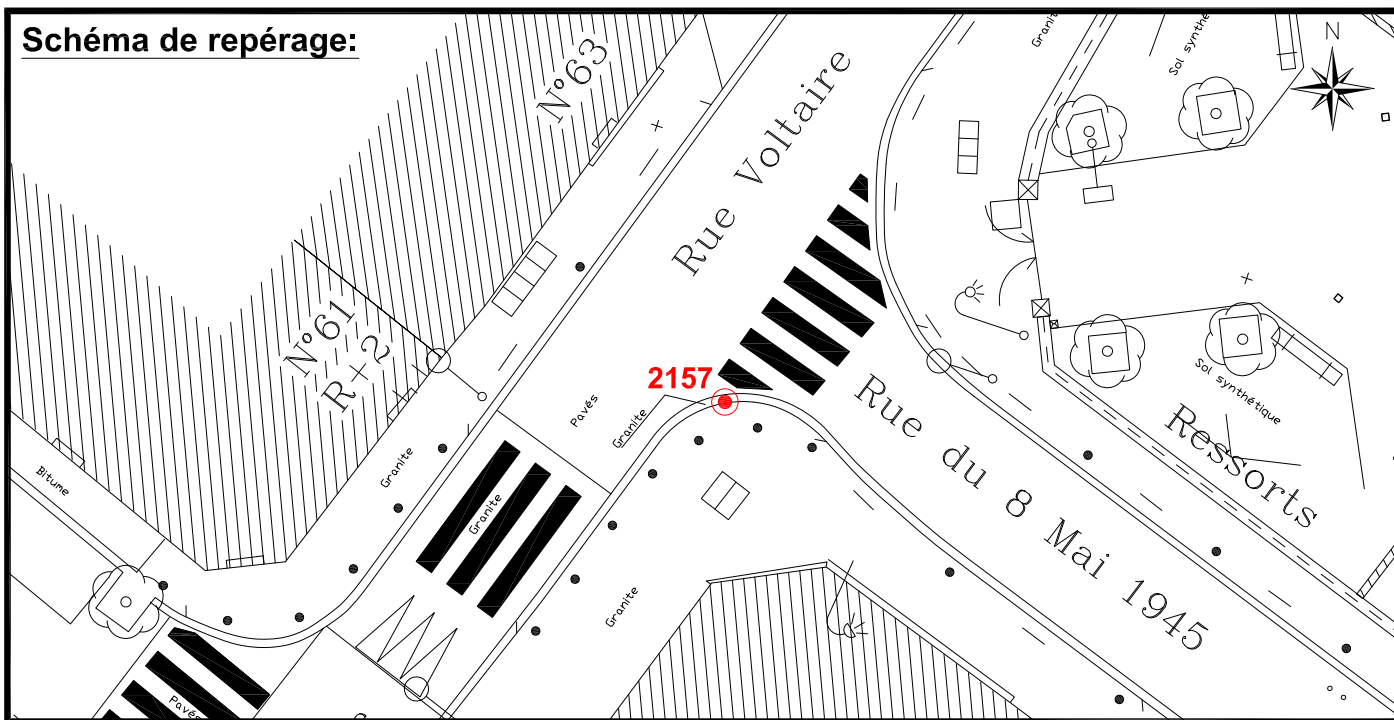

Localisation :

Rue du 8 Mai 1945

Intersection avec Rue Voltaire

Schéma de repérage:

Coordonnées:

Matricule	X	Y	Z
2157	1644323,941	8186783,954	30,918

Planimétrie : Système RGF93 CC49

Altimétrie : Système NGF-IGN69 (altitude normale)