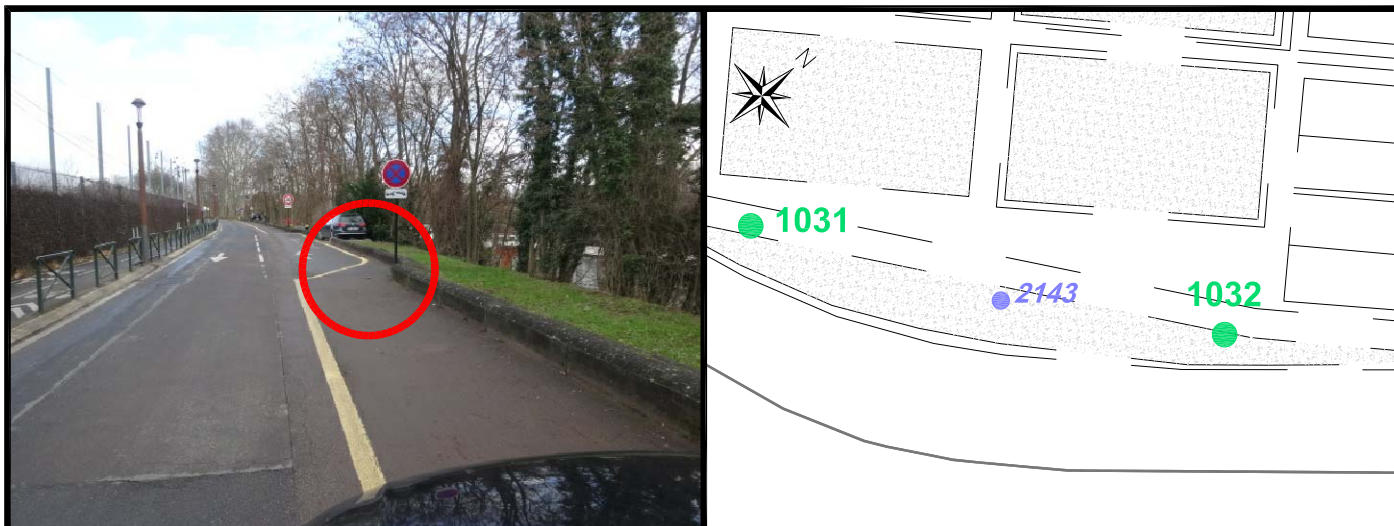

Localisation :

Allée de l'Ecluse

Schéma de repérage:

Coordonnées:

Matricule	X	Y	Z
2143	1644248.725	8186092.399	31.910

Planimétrie : Système RGF93 CC49

Altimétrie : Système NGF-IGN69 (altitude normale)

NOTA : Coordonnées calculées avec une précision centimétrique