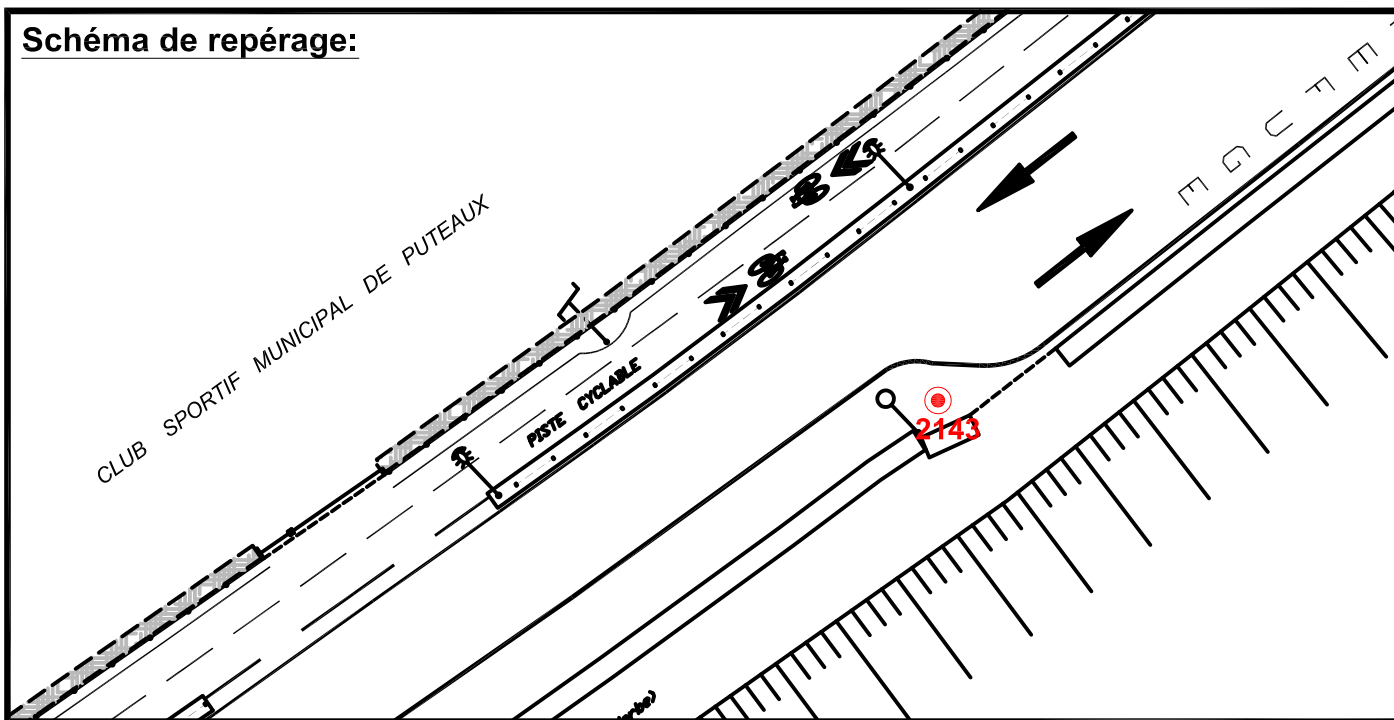

Localisation :

Allée de l'Ecluse

Schéma de repérage:

Coordonnées:

Matricule	X	Y	Z
2143	1644248.725	8186092.399	31.910

Planimétrie : Système RGF93 CC49

Altimétrie : Système NGF-IGN69 (altitude normale)

NOTA : Coordonnées calculées avec une précision centimétrique