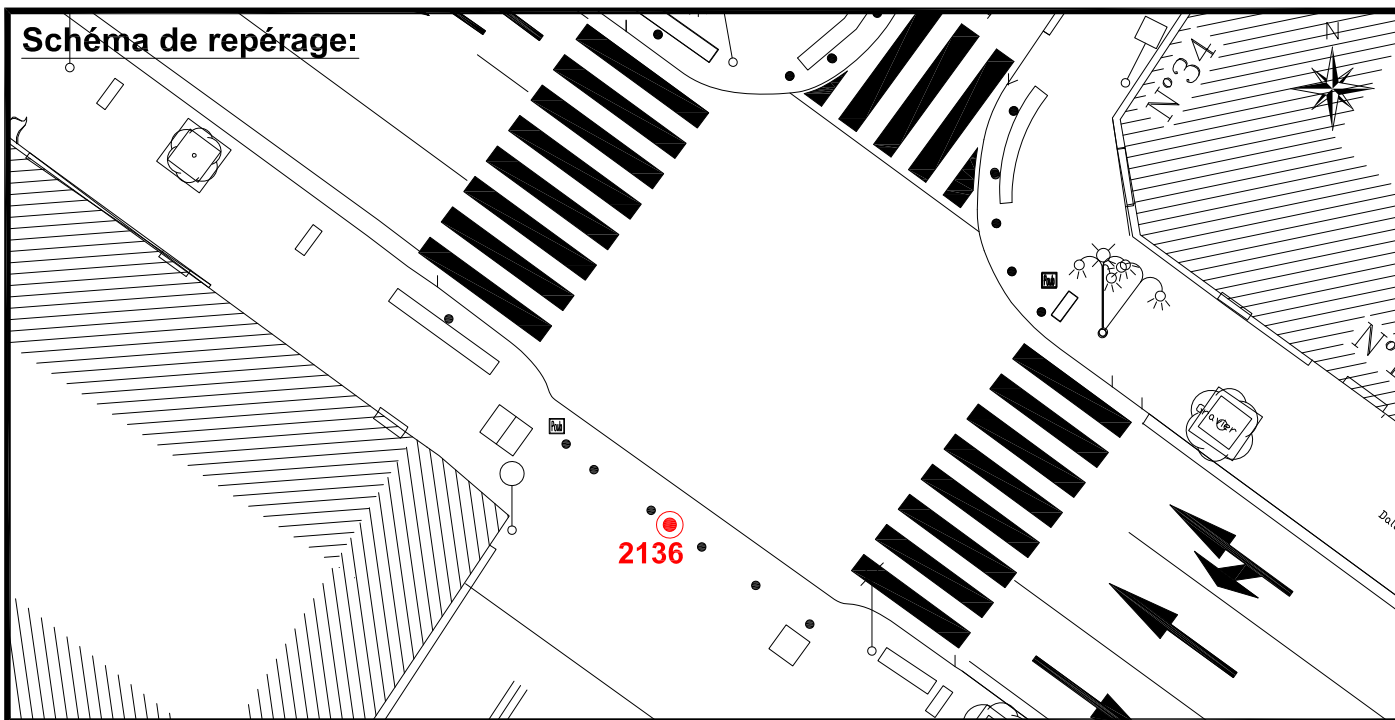

Localisation :

Rue Voltaire

Intersection avec Boulevard Richard Wallace

Schéma de repérage:

Coordonnées:

Matricule	X	Y	Z
2136	1644355,359	8186834,603	31,155

Planimétrie : Système RGF93 CC49

Altimétrie : Système NGF-IGN69 (altitude normale)