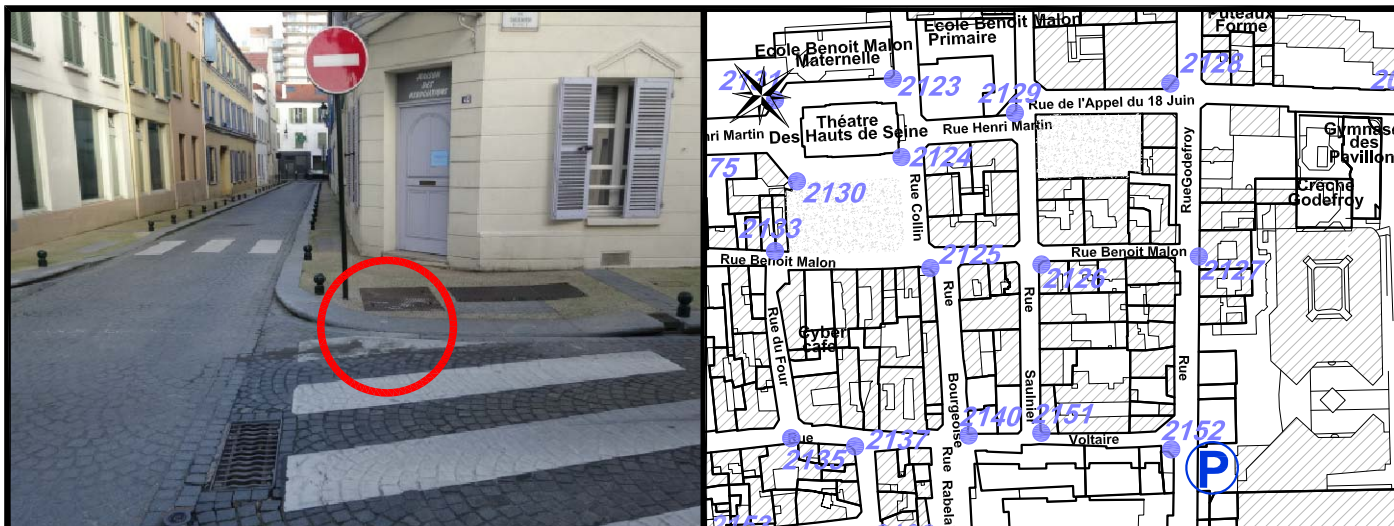

Localisation :

Rue Benoît Malon

Intersection avec Rue Saulnier

Coordonnées:

Matricule	X	Y	Z
2126	1644402,785	8187009,490	31,411

Planimétrie : Système RGF93 CC49

Altimétrie : Système NGF-IGN69 (altitude normale)