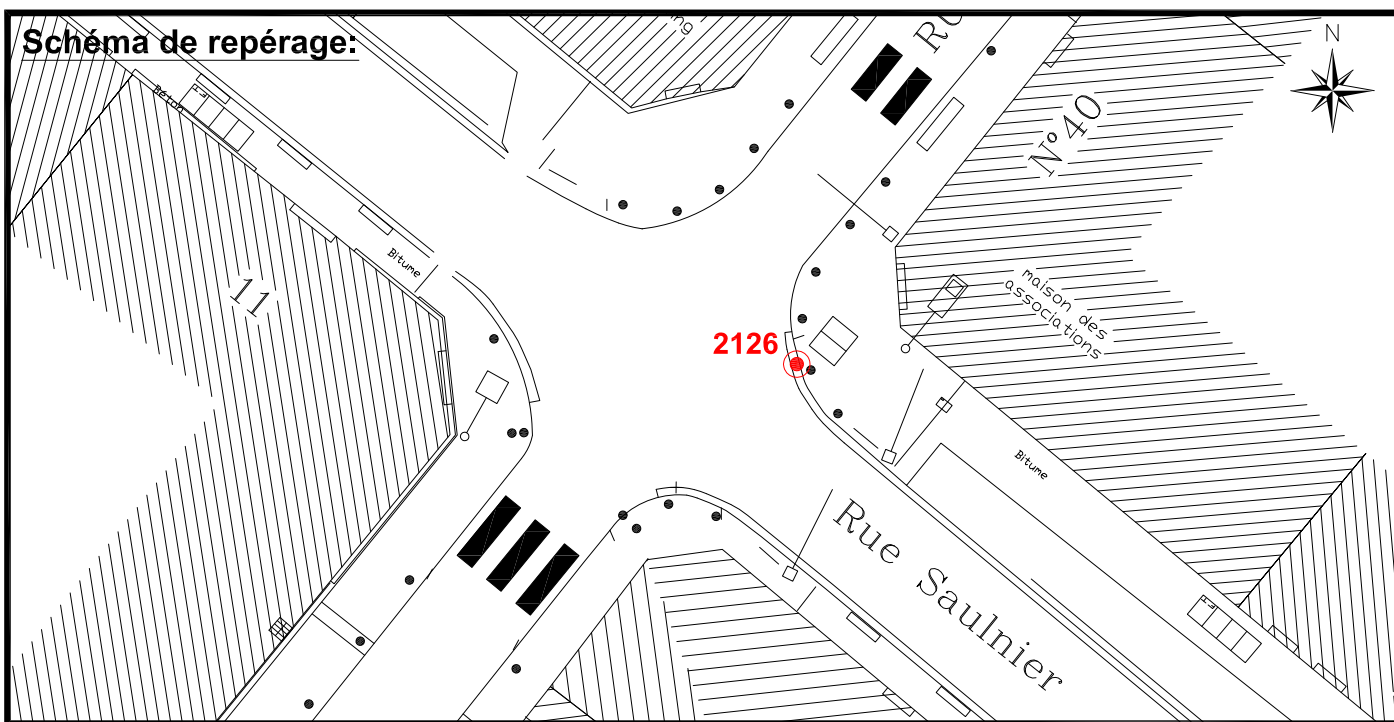

Localisation :

Rue Benoît Malon

Intersection avec Rue Saulnier

Coordonnées:

Matricule	X	Y	Z
2126	1644402,785	8187009,490	31,411

Planimétrie : Système RGF93 CC49

Altimétrie : Système NGF-IGN69 (altitude normale)