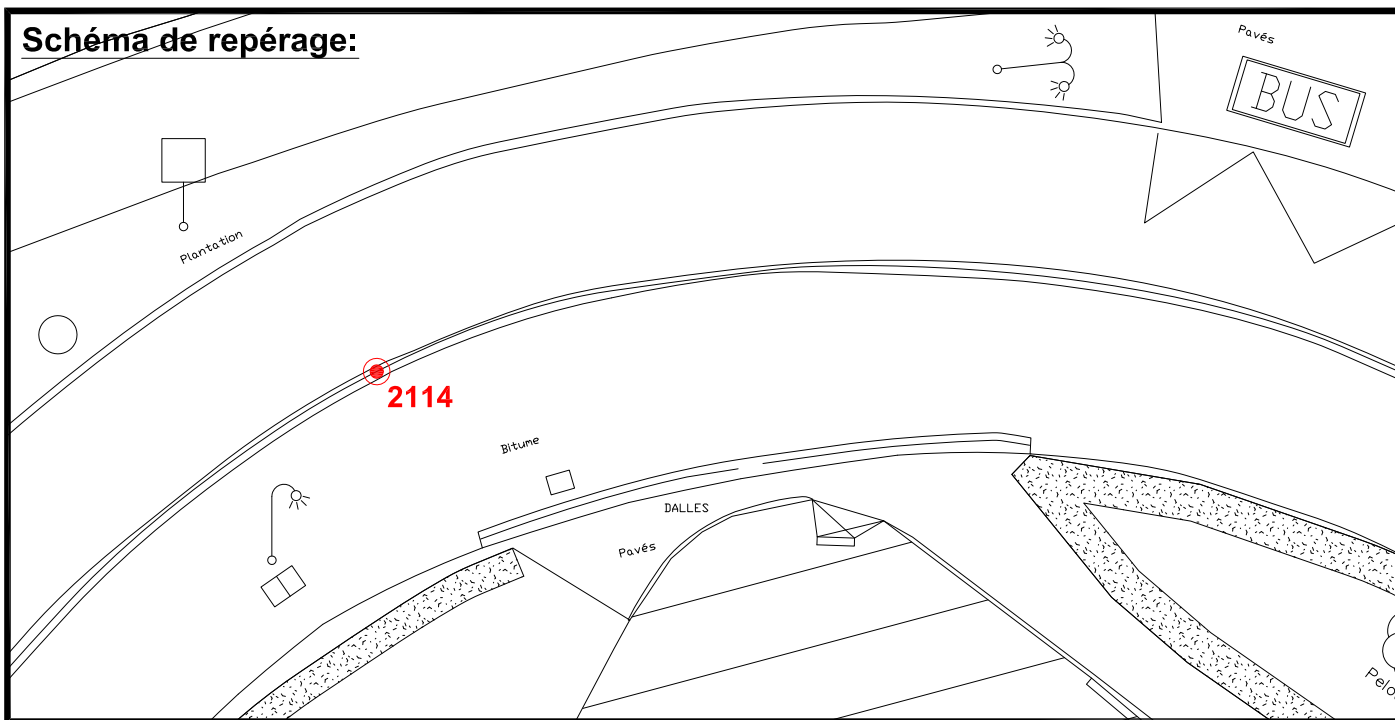

Localisation :

Rue Arago
Intersection avec Rue Bellini

Schéma de repérage:

Coordonnées:

Matricule	X	Y	Z
2114	1644898,616	8187676,813	30,575

Planimétrie : Système RGF93 CC49

Altimétrie : Système NGF-IGN69 (altitude normale)

NOTA : Coordonnées calculées avec une précision centimétrique