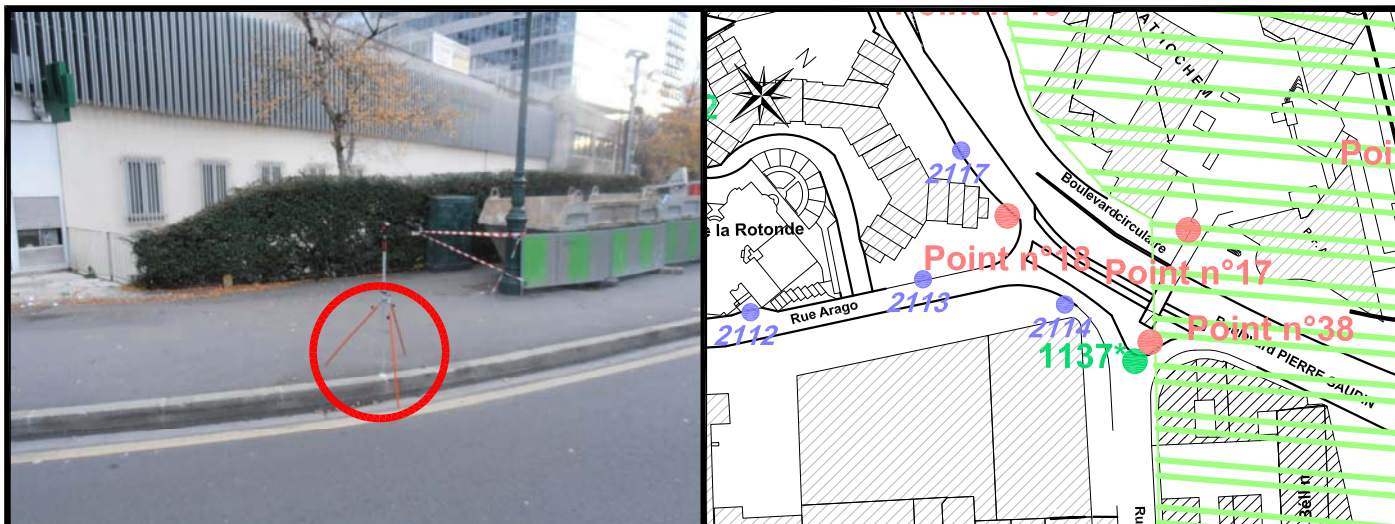

Localisation :

Rue Arago
Intersection avec Rue Bellini

Schéma de repérage:

Coordonnées:

Matricule	X	Y	Z
2114	1644898,616	8187676,813	30,575

Planimétrie : Système RGF93 CC49

Altimétrie : Système NGF-IGN69 (altitude normale)

NOTA : Coordonnées calculées avec une précision centimétrique