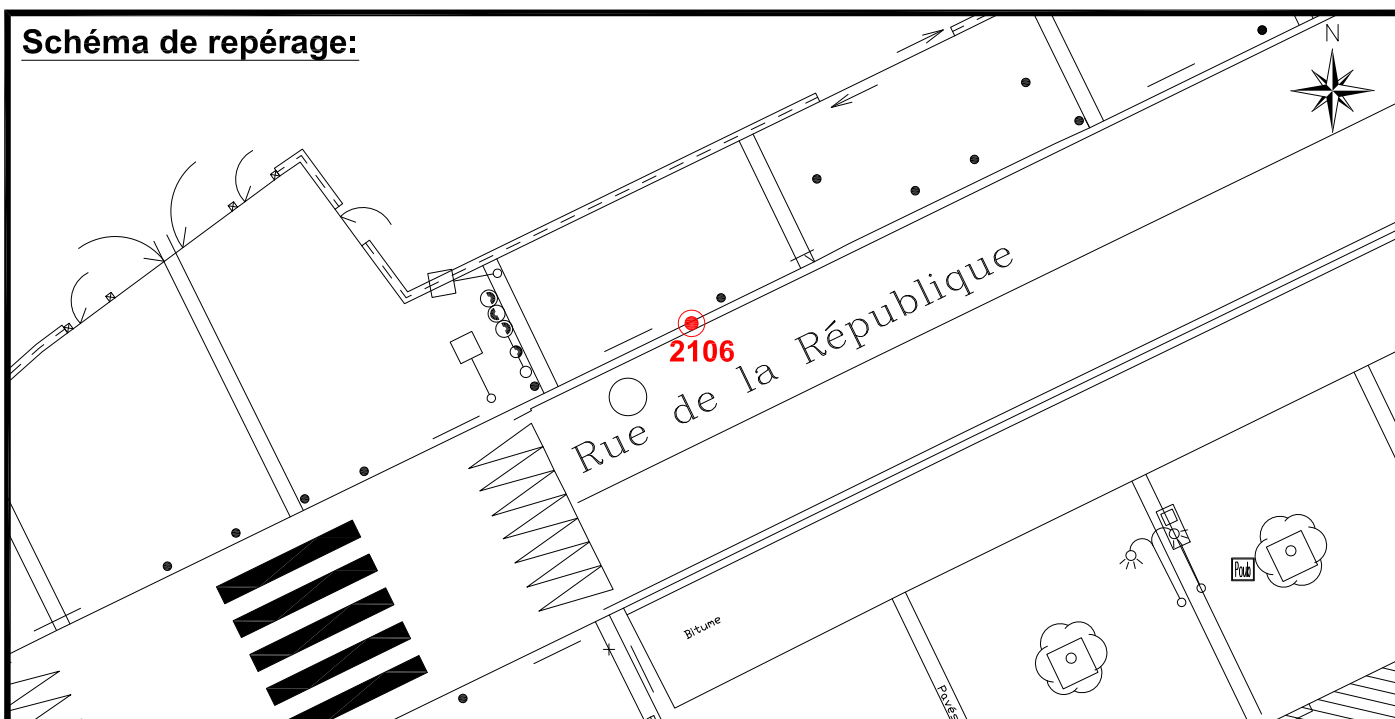

Localisation :

Rue de la République

En Face du n°74

Schéma de repérage:

Coordonnées:

Matricule	X	Y	Z
2106	1644405,866	8187548,399	31,348

Planimétrie : Système RGF93 CC49

Altimétrie : Système NGF-IGN69 (altitude normale)

NOTA : Coordonnées calculées avec une précision centimétrique