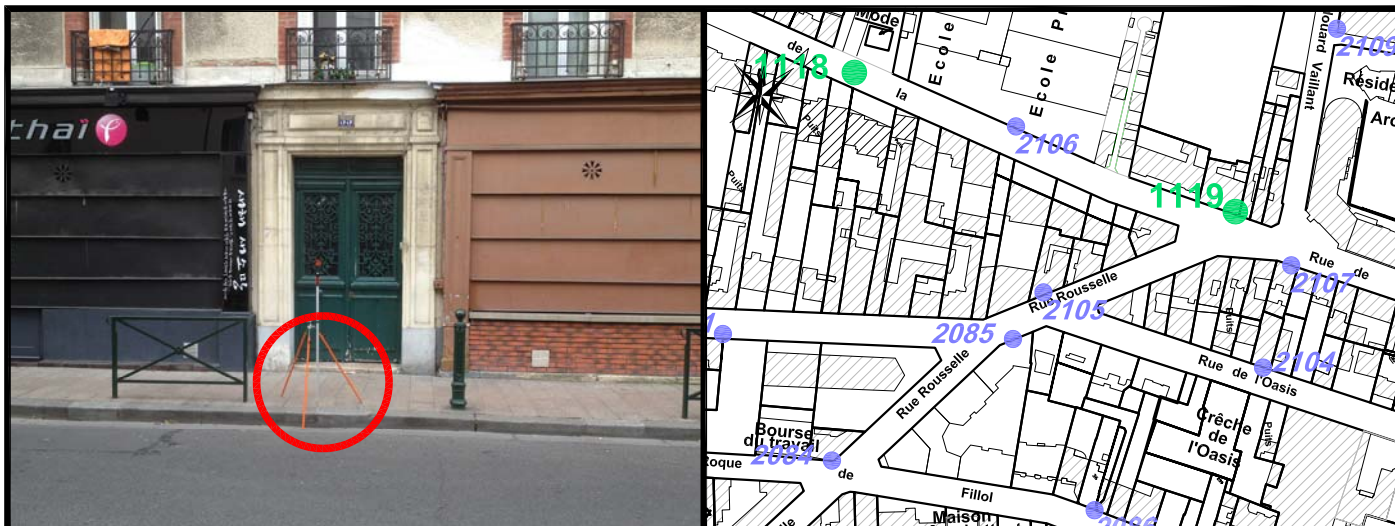

Localisation :

Rue Rousselle

Intersection avec Rue de l'Oasis

Schéma de repérage:

Coordonnées:

Matricule	X	Y	Z
2105	1644453,870	8187512,275	30,733

Planimétrie : Système RGF93 CC49

Altimétrie : Système NGF-IGN69 (altitude normale)