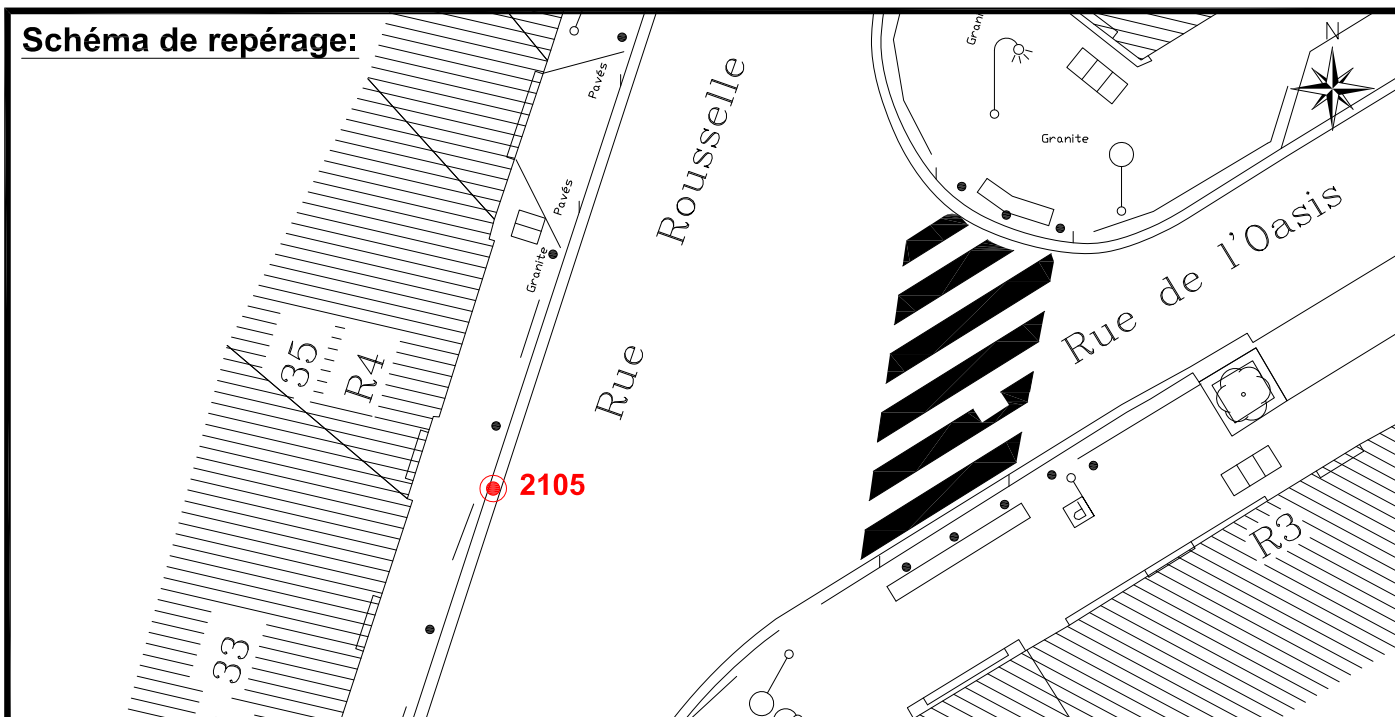

Localisation :

Rue Rousselle

Intersection avec Rue de l'Oasis

Schéma de repérage:

Coordonnées:

Matricule	X	Y	Z
2105	1644453,870	8187512,275	30,733

Planimétrie : Système RGF93 CC49

Altimétrie : Système NGF-IGN69 (altitude normale)