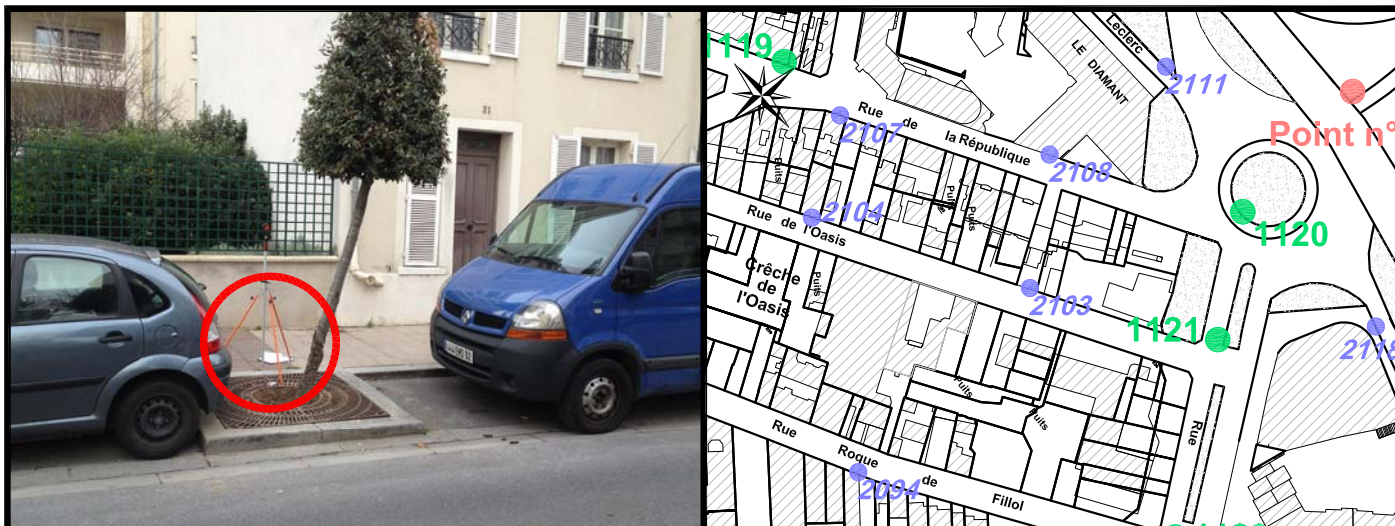

Localisation :

Rue de l'Oasis
En Face du n°27-29

Schéma de repérage:

Coordonnées:

Matricule	X	Y	Z
2103	1644605,601	8187603,478	30,722

Planimétrie : Système RGF93 CC49

Altimétrie : Système NGF-IGN69 (altitude normale)