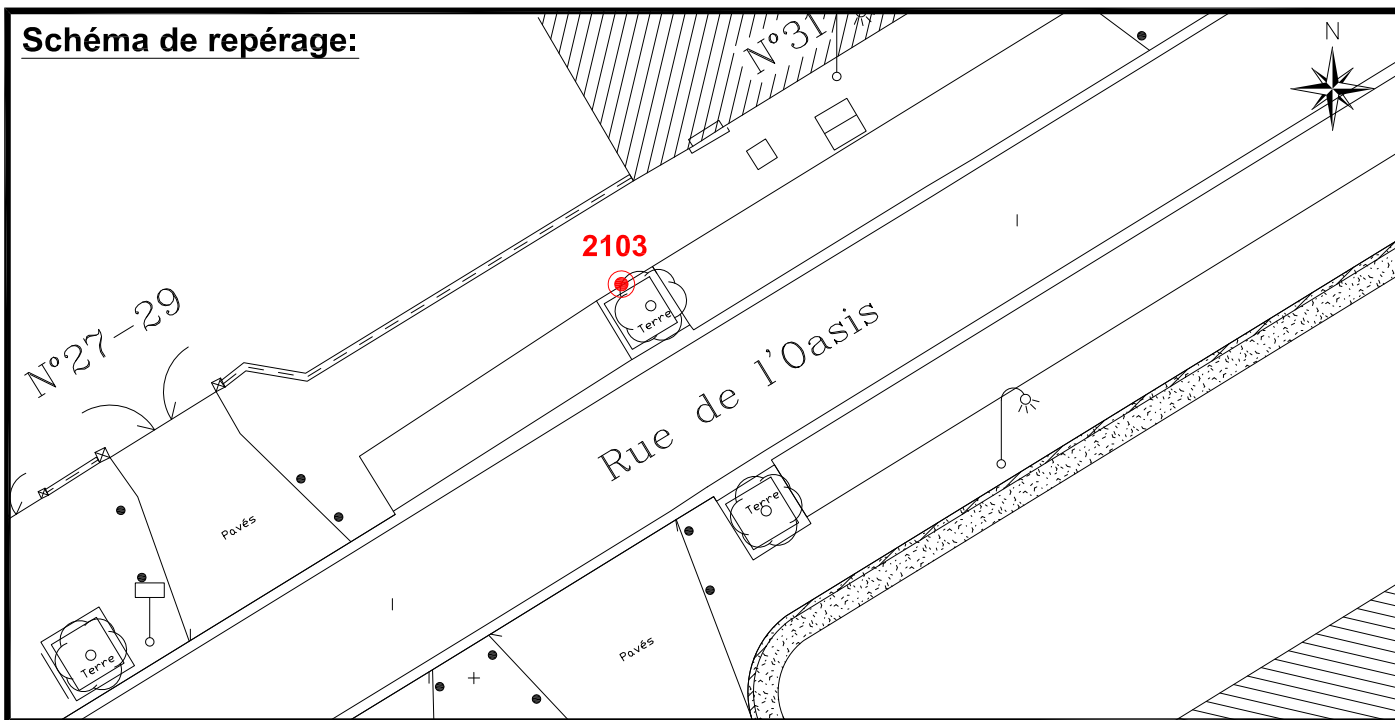

Localisation :

Rue de l'Oasis
En Face du n°27-29

Schéma de repérage:

Coordonnées:

Matricule	X	Y	Z
2103	1644605,601	8187603,478	30,722

Planimétrie : Système RGF93 CC49

Altimétrie : Système NGF-IGN69 (altitude normale)