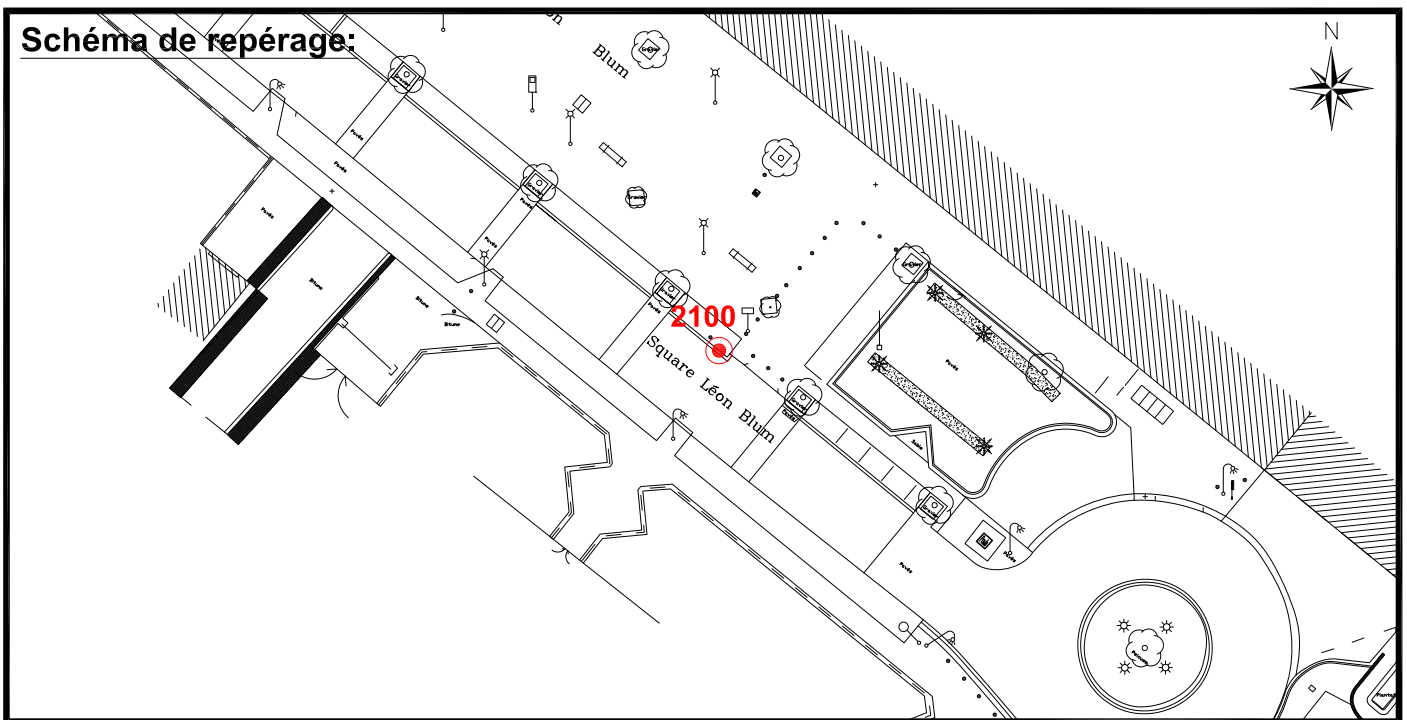

Localisation :

Square Léon Blum

En Face du n°8

Coordonnées:

Matricule	X	Y	Z
2100	1644750,746	8187278,405	29,827

Planimétrie : Système RGF93 CC49

Altimétrie : Système NGF-IGN69 (altitude normale)

NOTA : Coordonnées calculées avec une précision centimétrique