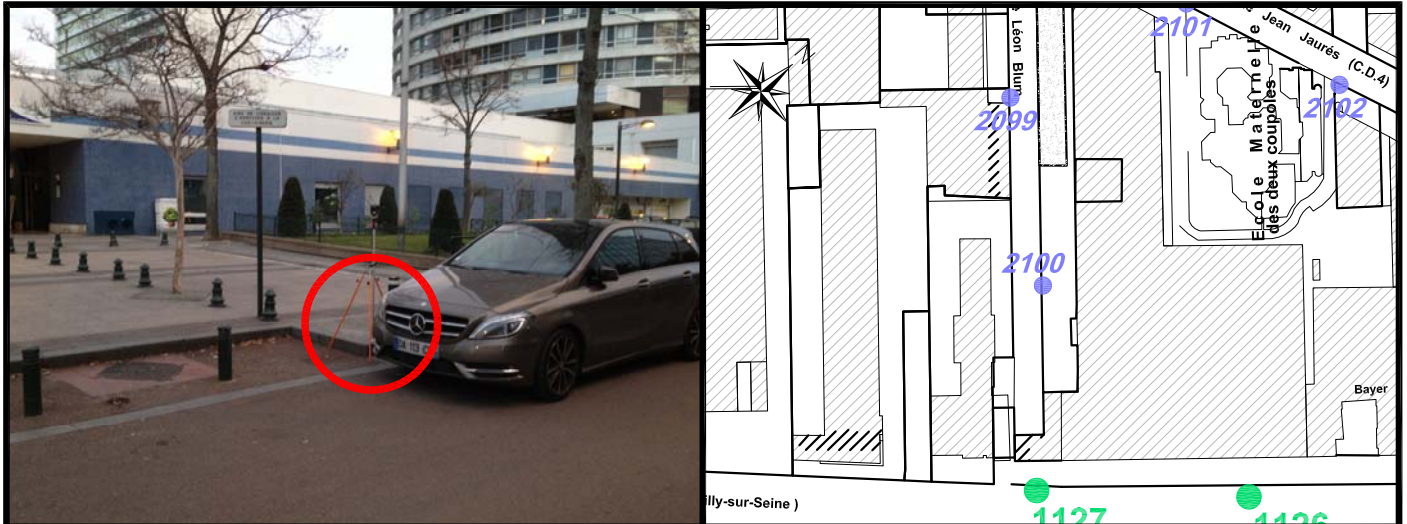

Localisation :

Square Léon Blum

En Face du n°8

Coordonnées:

Matricule	X	Y	Z
2100	1644750,746	8187278,405	29,827

Planimétrie : Système RGF93 CC49

Altimétrie : Système NGF-IGN69 (altitude normale)

NOTA : Coordonnées calculées avec une précision centimétrique