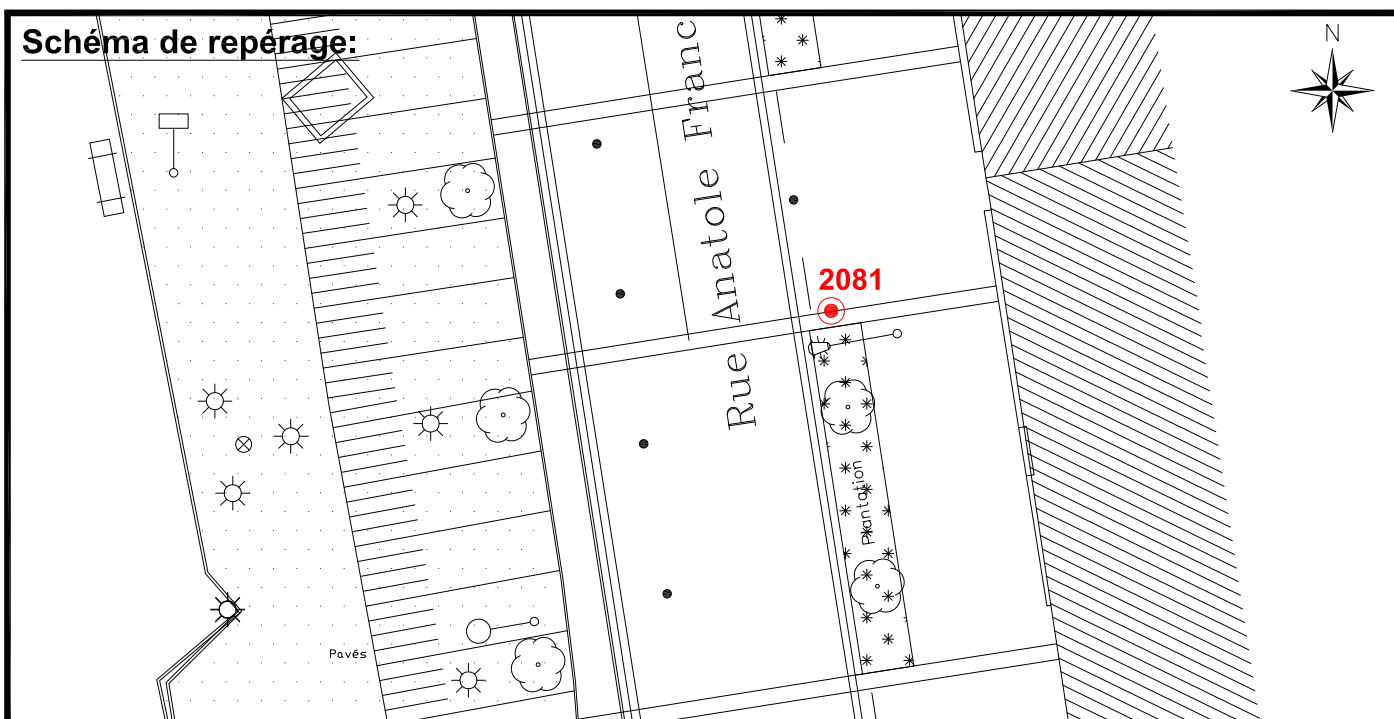

Localisation :

Rue Anatole France

En Face du n°4

Coordonnées:

Matricule	X	Y	Z
2081	1644243,471	8187302,259	31,455

Planimétrie : Système RGF93 CC49

Altimétrie : Système NGF-IGN69 (altitude normale)