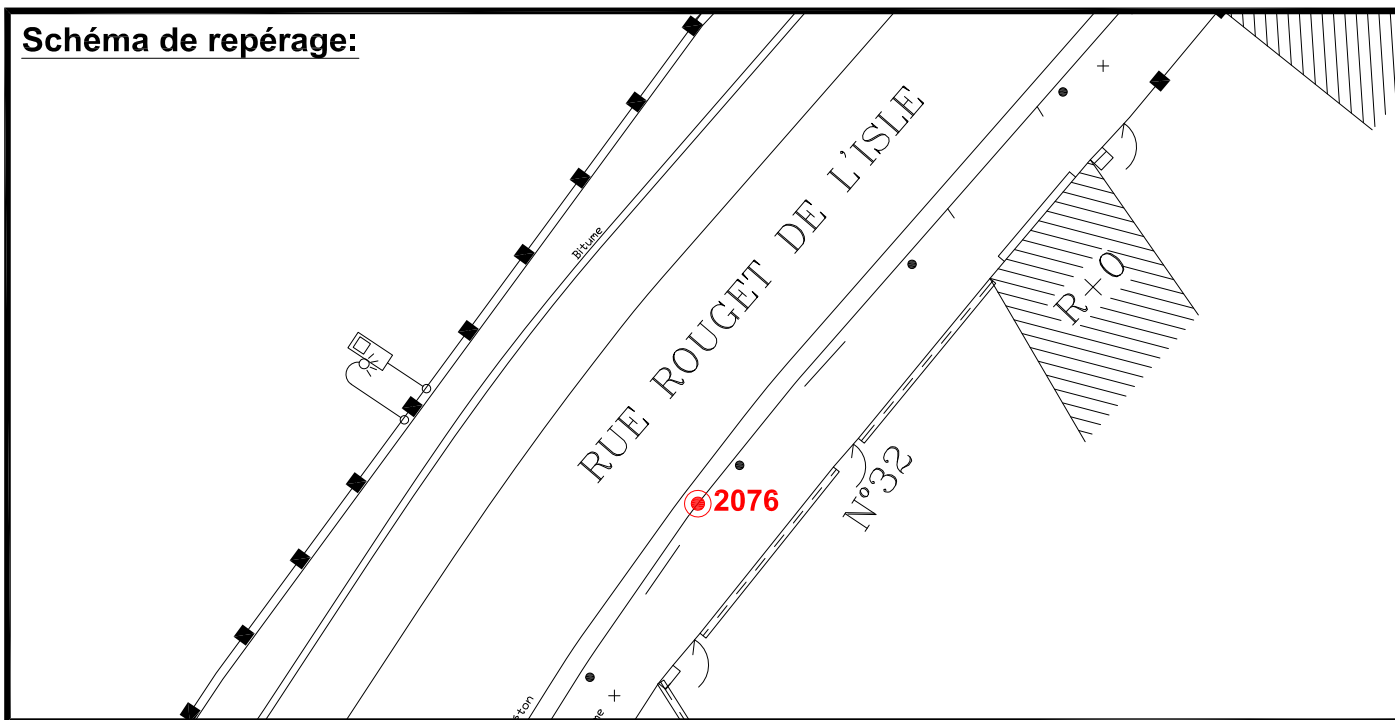

Localisation :

Rue Rouget de L'isle

En Face du n° 32

Schéma de repérage:

Coordonnées:

Matricule	X	Y	Z
2076	1643685,108	8187082,869	49,623

Planimétrie : Système RGF93 CC49

Altimétrie : Système NGF-IGN69 (altitude normale)