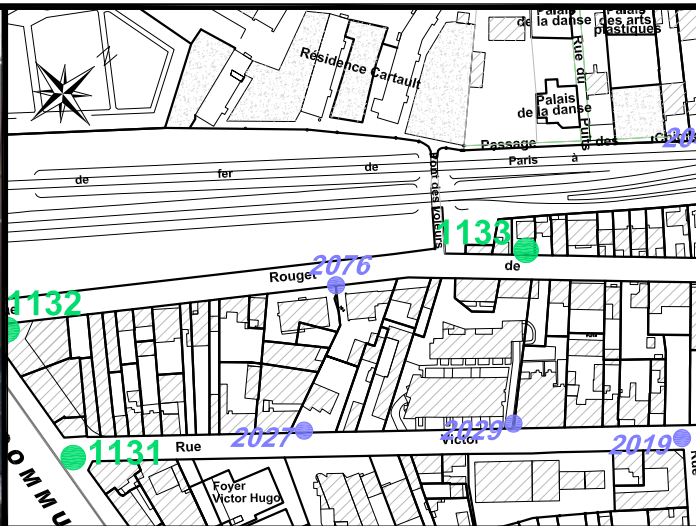

Localisation :

Rue Rouget de L'isle

En Face du n° 32

Schéma de repérage:

Coordonnées:

Matricule	X	Y	Z
2076	1643685,108	8187082,869	49,623

Planimétrie : Système RGF93 CC49

Altimétrie : Système NGF-IGN69 (altitude normale)