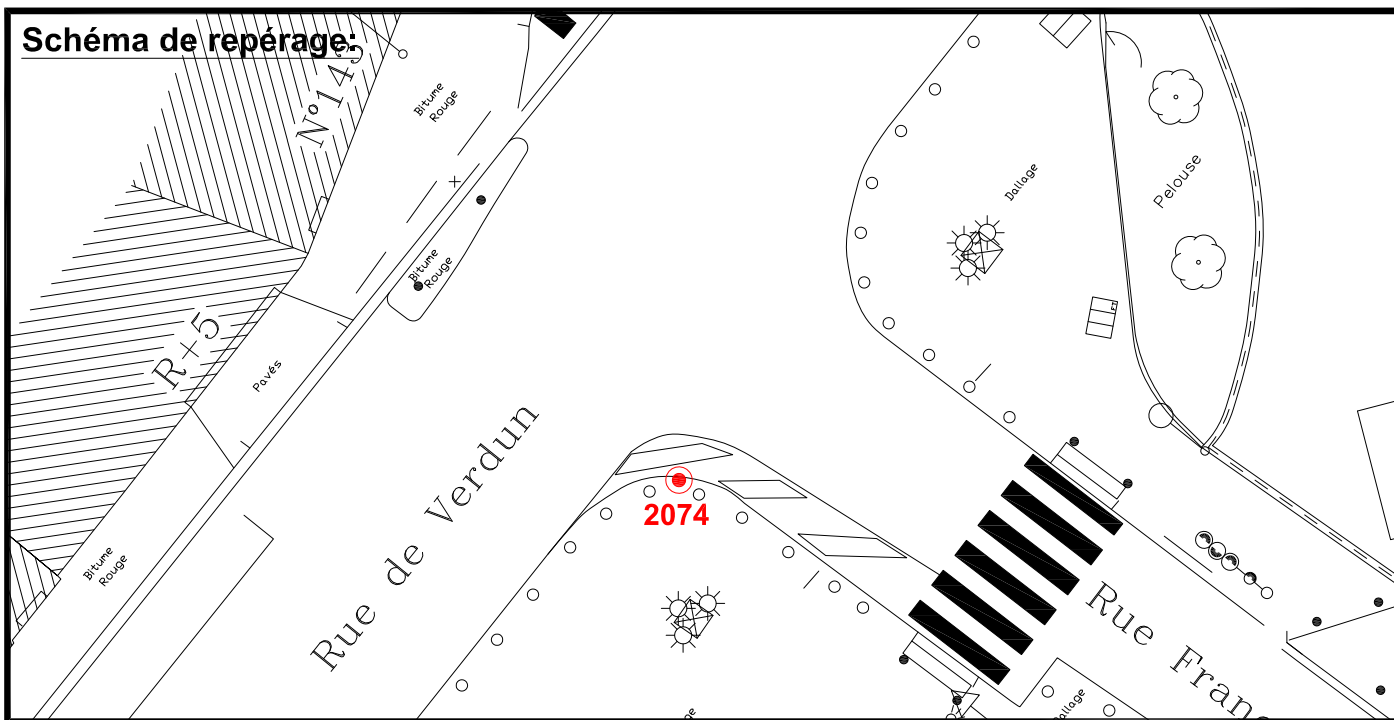

Localisation :

Rue de Verdun

Intersection avec Rue Francis de Pressensé

Coordonnées:

Matricule	X	Y	Z
2074	1643794,797	8186635,567	31,706

Planimétrie : Système RGF93 CC49

Altimétrie : Système NGF-IGN69 (altitude normale)