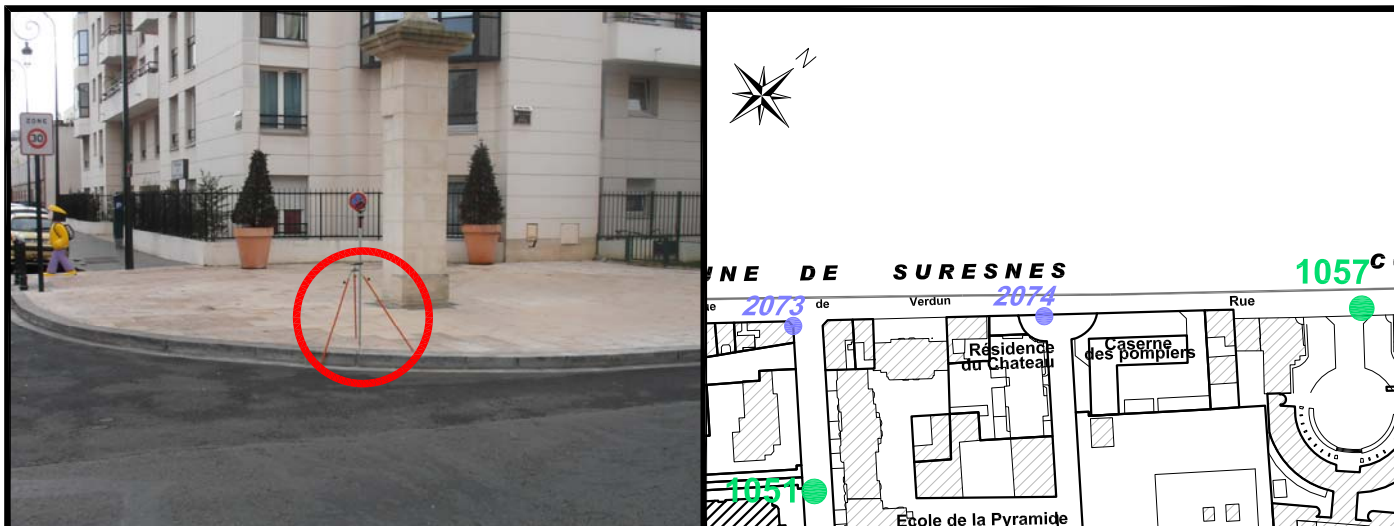

Localisation :

Rue de Verdun

Intersection avec Rue Francis de Pressensé

Coordonnées:

Matricule	X	Y	Z
2074	1643794,797	8186635,567	31,706

Planimétrie : Système RGF93 CC49

Altimétrie : Système NGF-IGN69 (altitude normale)