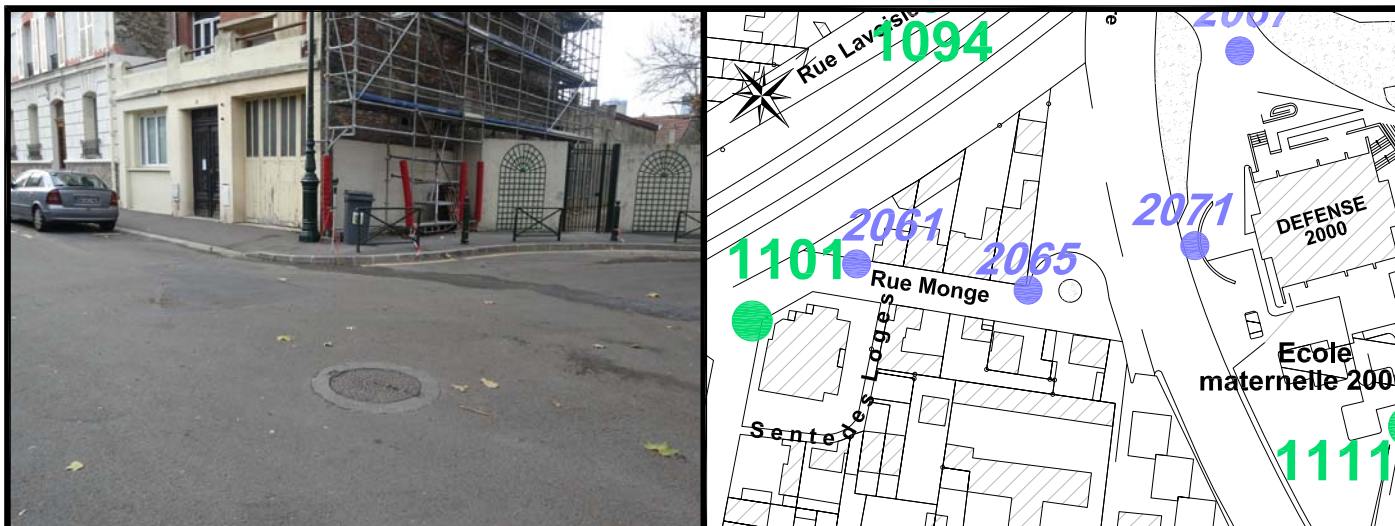

Localisation :

Rue Monge

Schéma de repérage:

Coordonnées:

Matricule	X	Y	Z
2065	1643992,665	8187704,202	66,204

Planimétrie : Système RGF93 CC49

Altimétrie : Système NGF-IGN69 (altitude normale)