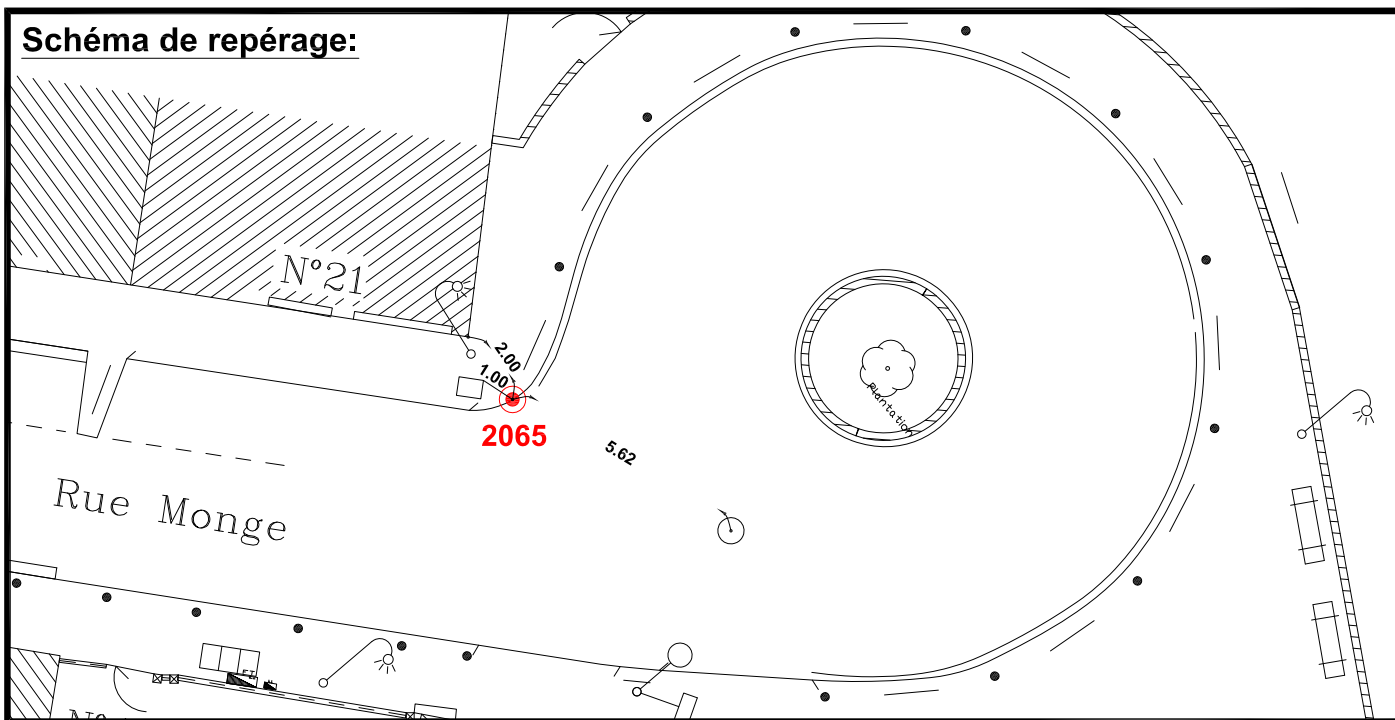

Localisation :

Rue Monge

Schéma de repérage:

Coordonnées:

Matricule	X	Y	Z
2065	1643992,665	8187704,202	66,204

Planimétrie : Système RGF93 CC49

Altimétrie : Système NGF-IGN69 (altitude normale)